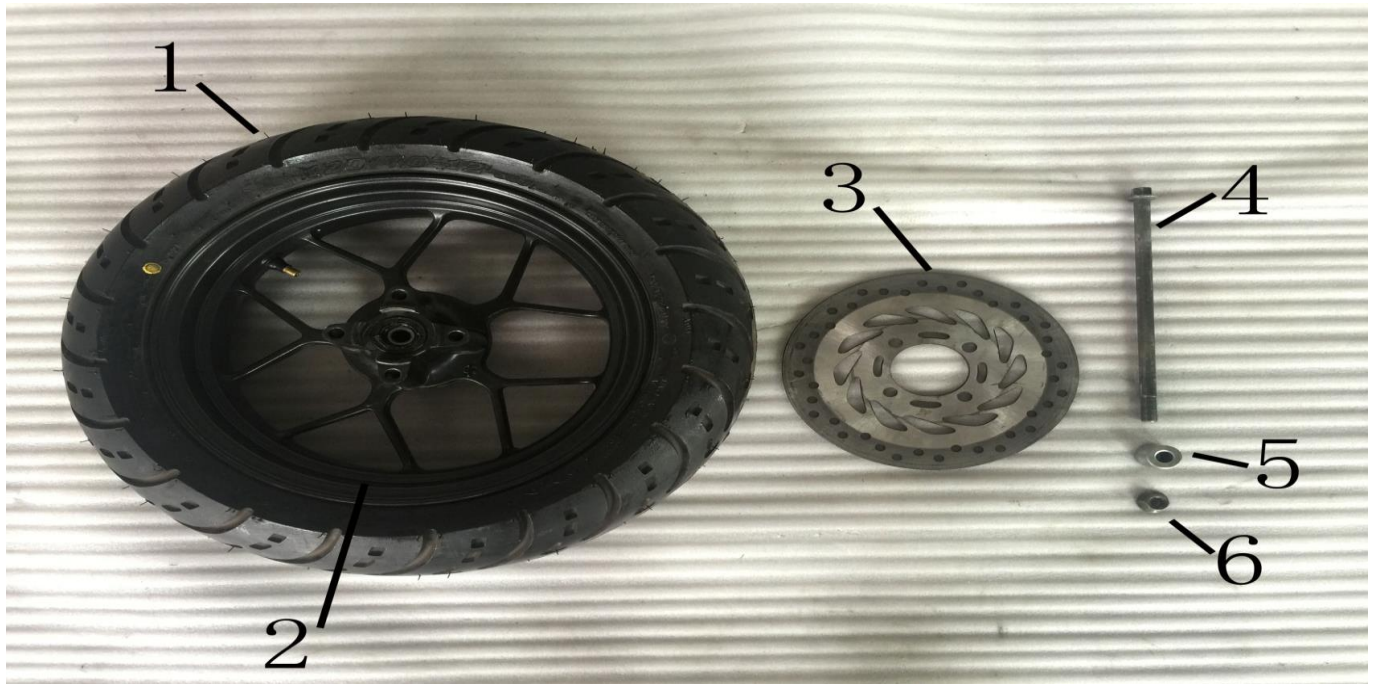

NO.	ICEBEAR PARTS NO.	Chinese name	Description	QTY
1	PMZ125-1-L-001	后轮胎	REAR TIRE	1
2	PMZ125-1-L-002	后钢圈	REAR RIM	1
3	PMZ125-1-L-003	后碟刹盘	REAR BRAKE DISC	1
4	PMZ125-1-L-004	链轮座	SPROCKET HOLDER	1
5	PMZ125-1-L-005	链轮	SPROCKET	1
6	PMZ125-1-L-006	链轮缓冲块	SPROCKET RUBBER WASHER	1
7	PMZ125-1-L-007	后轮轴	AXLE	1
8	PMZ125-1-L-008	螺母	NUT	1
9	PMZ125-1-L-009	衬套	BUSHING	1