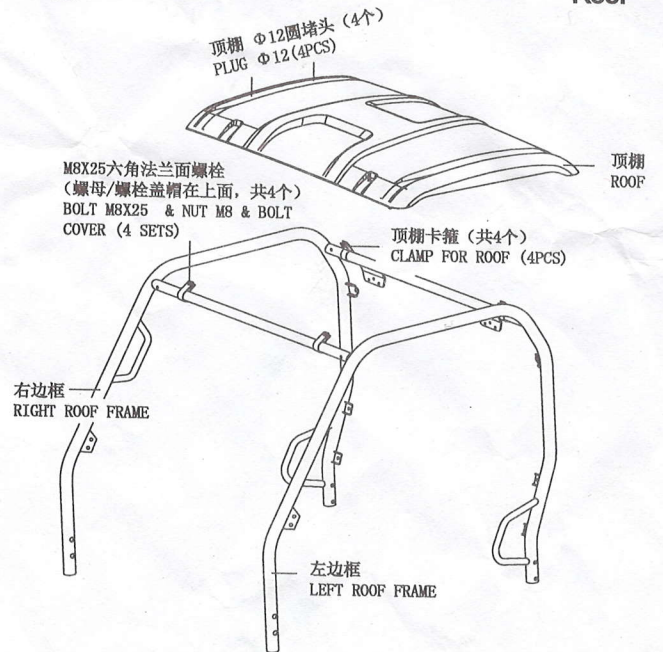

1

前悬挂区域 Front Suspension Area

2

前轮挡泥板 Front Mudguards

4

顶棚框架 Roof Frame

3

后挡泥板 Rear Mudguards

5

后减震 Rear shock

6

前保险杠 Front bumper

8

后靠背 Back Rest

7

顶棚 Roof

9

头枕 Head Rest

11

前面板 Grill, Front

12

绞盘 Winch

Φ8弹垫 (共4个) ———— Φ8平垫 (共4个)
SPRING WASHER Φ8 (4 PCS) ———— FLAT WASHER Φ8 (4 PCS)

M8X25六角法兰面螺栓 (共4个)
BOLT M8X25 (4PCS)