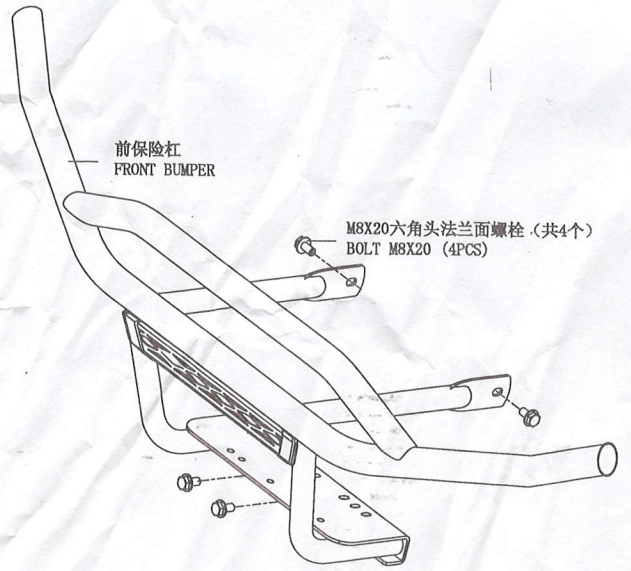

1

前悬挂区域 Front Suspension Area

2

前轮挡泥板 Front Mudguards

4

顶棚框架 Roof Frame

3

后挡泥板 Rear Mudguards

5

后减震 Rear shock

6

前保险杠 Front bumper

8

后靠背 Back Rest

7

顶棚 Roof

9

头枕 Head Rest

11

前面板 Grill, Front

12

绞盘 Winch

Φ8弹垫 (共4个) ———— Φ8平垫 (共4个)
SPRING WASHER Φ8 (4 PCS) ———— FLAT WASHER Φ8 (4 PCS)

M8X25六角法兰面螺栓 (共4个)
BOLT M8X25 (4PCS)