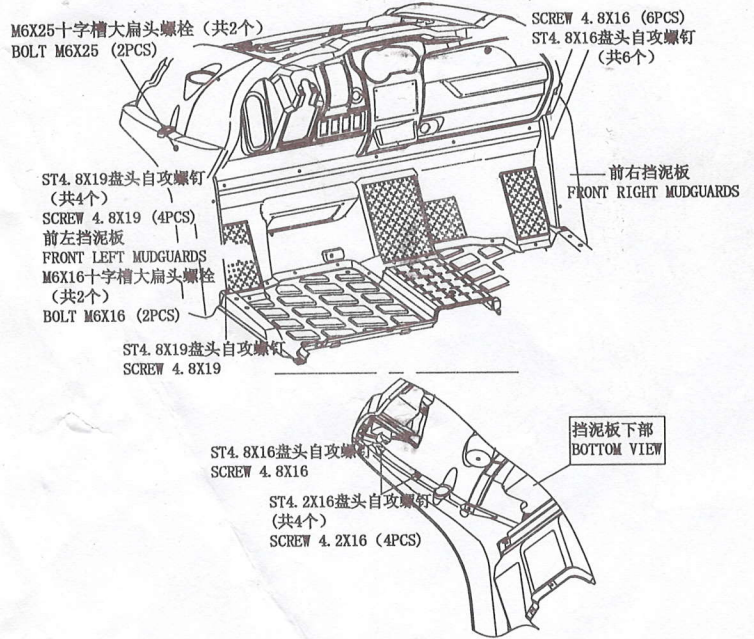

1

前悬挂区域 Front Suspension Area

2

前轮挡泥板 Front Mudguards

4

顶棚框架 Roof Frame

3

后挡泥板 Rear Mudguards

5

后减震 Rear shock

6

前保险杠 Front bumper

8

后靠背 Back Rest

7

顶棚 Roof

9

头枕 Head Rest

11

前面板 Grill, Front

12

绞盘 Winch

Φ8弹垫 (共4个) ———— Φ8平垫 (共4个)
SPRING WASHER Φ8 (4 PCS) ———— FLAT WASHER Φ8 (4 PCS)

M8X25六角法兰面螺栓 (共4个)
BOLT M8X25 (4PCS)