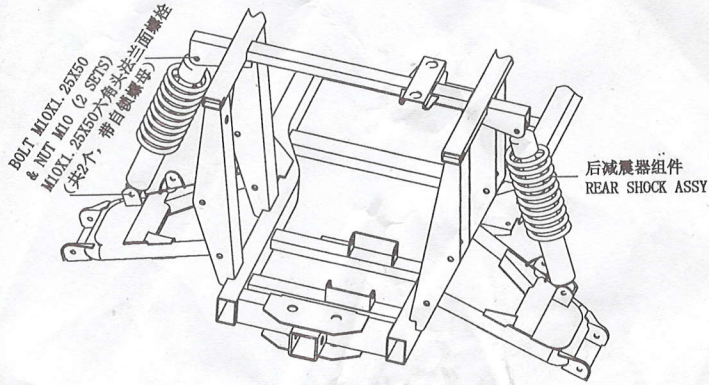

1

前悬挂区域 Front Suspension Area

2

前轮挡泥板 Front Mudguards

4

顶棚框架 Roof Frame

3

后挡泥板 Rear Mudguards

5

后减震 Rear shock

6

前保险杠 Front bumper

8

后靠背 Back Rest

7

顶棚 Roof

9

头枕 Head Rest

11

前面板 Grill, Front

12

绞盘 Winch

Φ8弹垫 (共4个) ———— Φ8平垫 (共4个)
SPRING WASHER Φ8 (4 PCS) ———— FLAT WASHER Φ8 (4 PCS)

M8X25六角法兰面螺栓 (共4个)
BOLT M8X25 (4PCS)