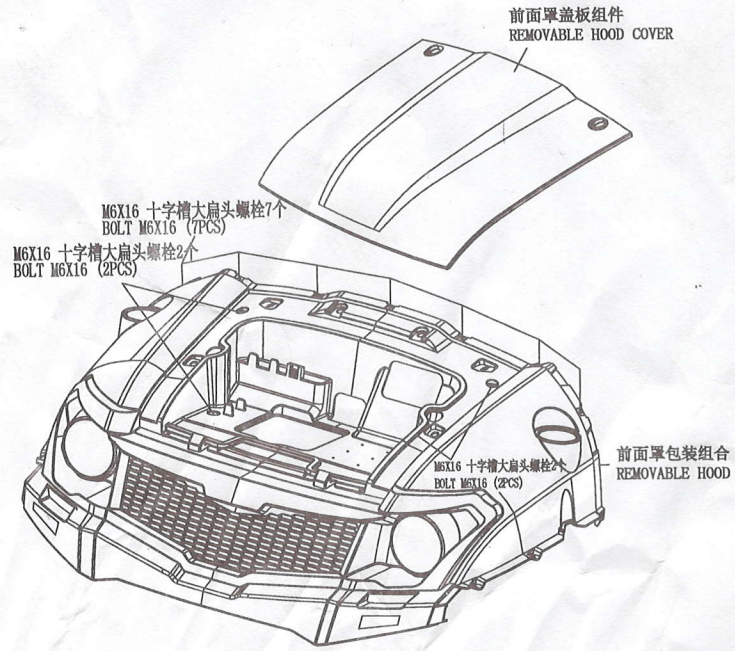

1

前悬挂区域 Front Suspension Area

2

前轮挡泥板 Front Mudguards

4

顶棚框架 Roof Frame

3

后挡泥板 Rear Mudguards

5

后减震 Rear shock

6

前保险杠 Front bumper

8

后靠背 Back Rest

7

顶棚 Roof

9

头枕 Head Rest

11

前面板 Grill, Front

12

绞盘 Winch

Φ8弹垫 (共4个) ———— Φ8平垫 (共4个)
SPRING WASHER Φ8 (4 PCS) ———— FLAT WASHER Φ8 (4 PCS)

M8X25六角法兰面螺栓 (共4个)
BOLT M8X25 (4PCS)