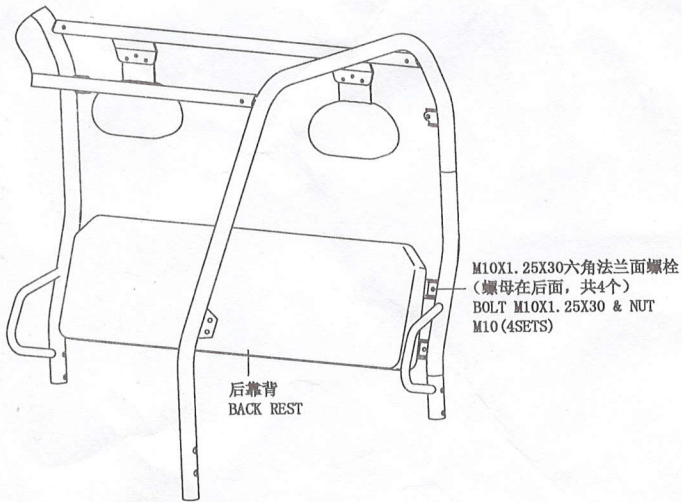

5

后减震 Rear shock

6

前保险杠 Front bumper

8

后靠背 Back Rest

7

顶棚 Roof

9

头枕 Head Rest

11

前面板 Grill, Front

12

绞盘 Winch

Φ8弹垫 (共4个) ———— Φ8平垫 (共4个)
SPRING WASHER Φ8 (4 PCS) ———— FLAT WASHER Φ8 (4 PCS)

M8X25六角法兰面螺栓 (共4个)
BOLT M8X25 (4PCS)