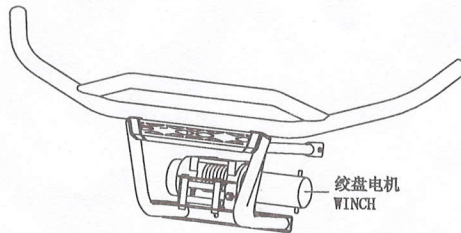

9

头枕 Head Rest

11

前面板 Grill, Front

12

绞盘 Winch

Φ8弹垫 (共4个) ———— Φ8平垫 (共4个)
SPRING WASHER Φ8 (4 PCS) ———— FLAT WASHER Φ8 (4 PCS)

M8X25六角法兰面螺栓 (共4个)
BOLT M8X25 (4PCS)