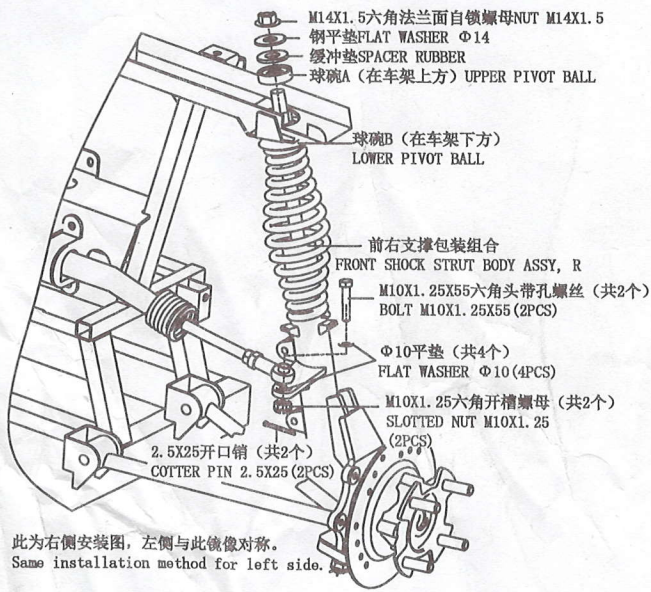

1

前悬挂区域 Front Suspension Area

2

前轮挡泥板 Front Mudguards

4

顶棚框架 Roof Frame

3

后挡泥板 Rear Mudguards

5

后减震 Rear shock

6

前保险杠 Front bumper

8

后靠背 Back Rest

7

顶棚 Roof

9

头枕 Head Rest

11

前面板 Grill, Front

12

绞盘 Winch

Φ8弹垫 (共4个) ———— Φ8平垫 (共4个)
SPRING WASHER Φ8 (4 PCS) ———— FLAT WASHER Φ8 (4 PCS)

M8X25六角法兰面螺栓 (共4个)
BOLT M8X25 (4PCS)