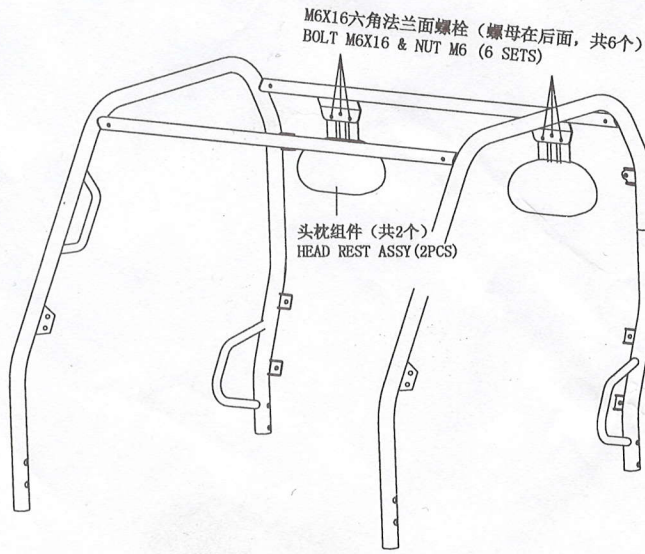

5

后减震 Rear shock

6

前保险杠 Front bumper

8

后靠背 Back Rest

7

顶棚 Roof

9

头枕 Head Rest

11

前面板 Grill, Front

12

绞盘 Winch

Φ8弹垫 (共4个) ———— Φ8平垫 (共4个)
SPRING WASHER Φ8 (4 PCS) ———— FLAT WASHER Φ8 (4 PCS)

M8X25六角法兰面螺栓 (共4个)
BOLT M8X25 (4PCS)