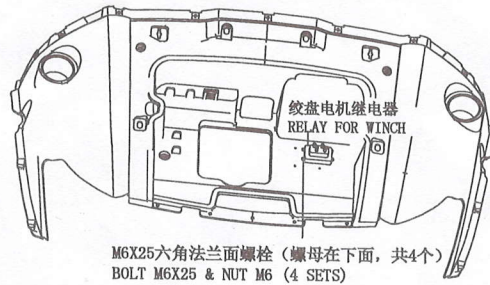

9

头枕 Head Rest

11

前面板 Grill, Front

12

绞盘 Winch

Φ8弹垫 (共4个) ———— Φ8平垫 (共4个)
SPRING WASHER Φ8 (4 PCS) ———— FLAT WASHER Φ8 (4 PCS)

M8X25六角法兰面螺栓 (共4个)
BOLT M8X25 (4PCS)