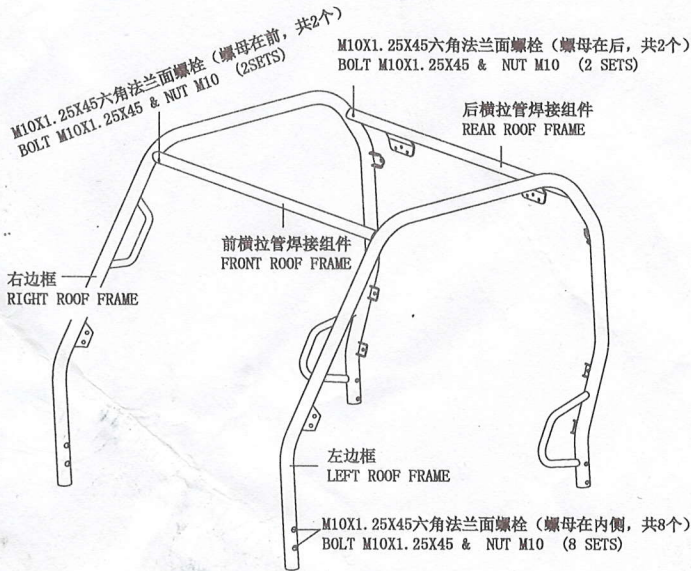

1

前悬挂区域 Front Suspension Area

2

前轮挡泥板 Front Mudguards

4

顶棚框架 Roof Frame

3

后挡泥板 Rear Mudguards

5

后减震 Rear shock

6

前保险杠 Front bumper

8

后靠背 Back Rest

7

顶棚 Roof

9

头枕 Head Rest

11

前面板 Grill, Front

12

绞盘 Winch

Φ8弹垫 (共4个) ———— Φ8平垫 (共4个)
SPRING WASHER Φ8 (4 PCS) ———— FLAT WASHER Φ8 (4 PCS)

M8X25六角法兰面螺栓 (共4个)
BOLT M8X25 (4PCS)