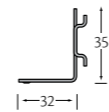

Accessoires

bevestigingsclip
10 st. Art.nr.: 368