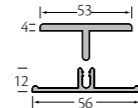

Opdekdeel

opdekdeel  
4x6m. Art.nr.: 483

Afwerkprofielen

buitenhoekprofiel  
5x6m. Art.nr.: 401  
montage buitenhoekprofiel  
10x3m. Art.nr.: 402

eindprofiel  
5x6m. Art.nr.: 403  
montage eindprofiel  
10x3m. Art.nr.: 406