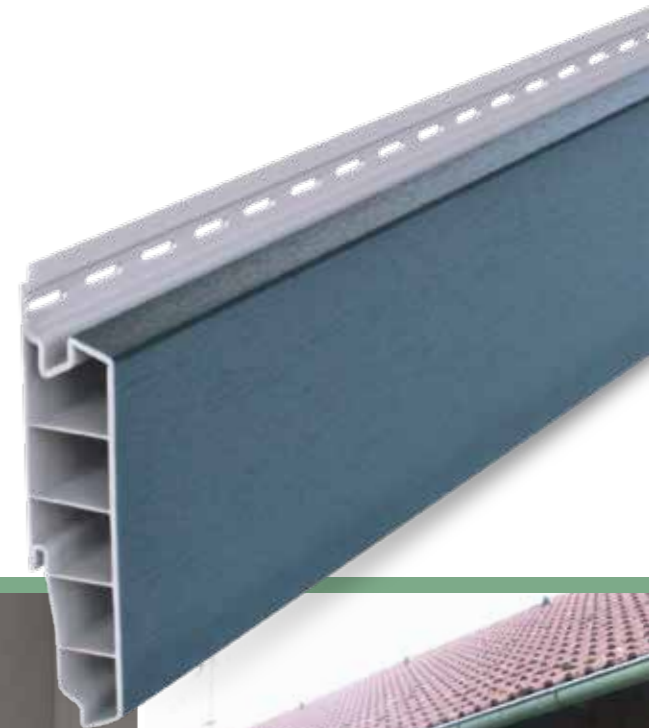

Opdekdeel

Met het door Milin ontwikkelde opdekdeel wordt er een bijzondere look gegeven aan de VinyPlus® gevelbekleding. De basis hiervoor is het opdekdeel in combinatie met het VinyPlus® rondkantpaneel. Door de dikte van het opdekdeel ontstaat er een diepere dimensie die door schaduw een intensere beleving geven aan de gevel. De opdekdelen zijn uitsluitend verticaal te monteren en hebben net als rondkantpanelen een standaard lengte van 6 meter en worden vervaardigd uit hoogwaardig gerecyclede kunststoffen. De bevestiging, afwerking, kleur en structuurfolie van het opdekdeel is gelijk als van het rondkantpaneel. Hierdoor ontstaat een uniform en strak gevelbeeld met een unieke uitstraling.

IN COMBINATIE
MET HET
RONDKANT-
PANEEL