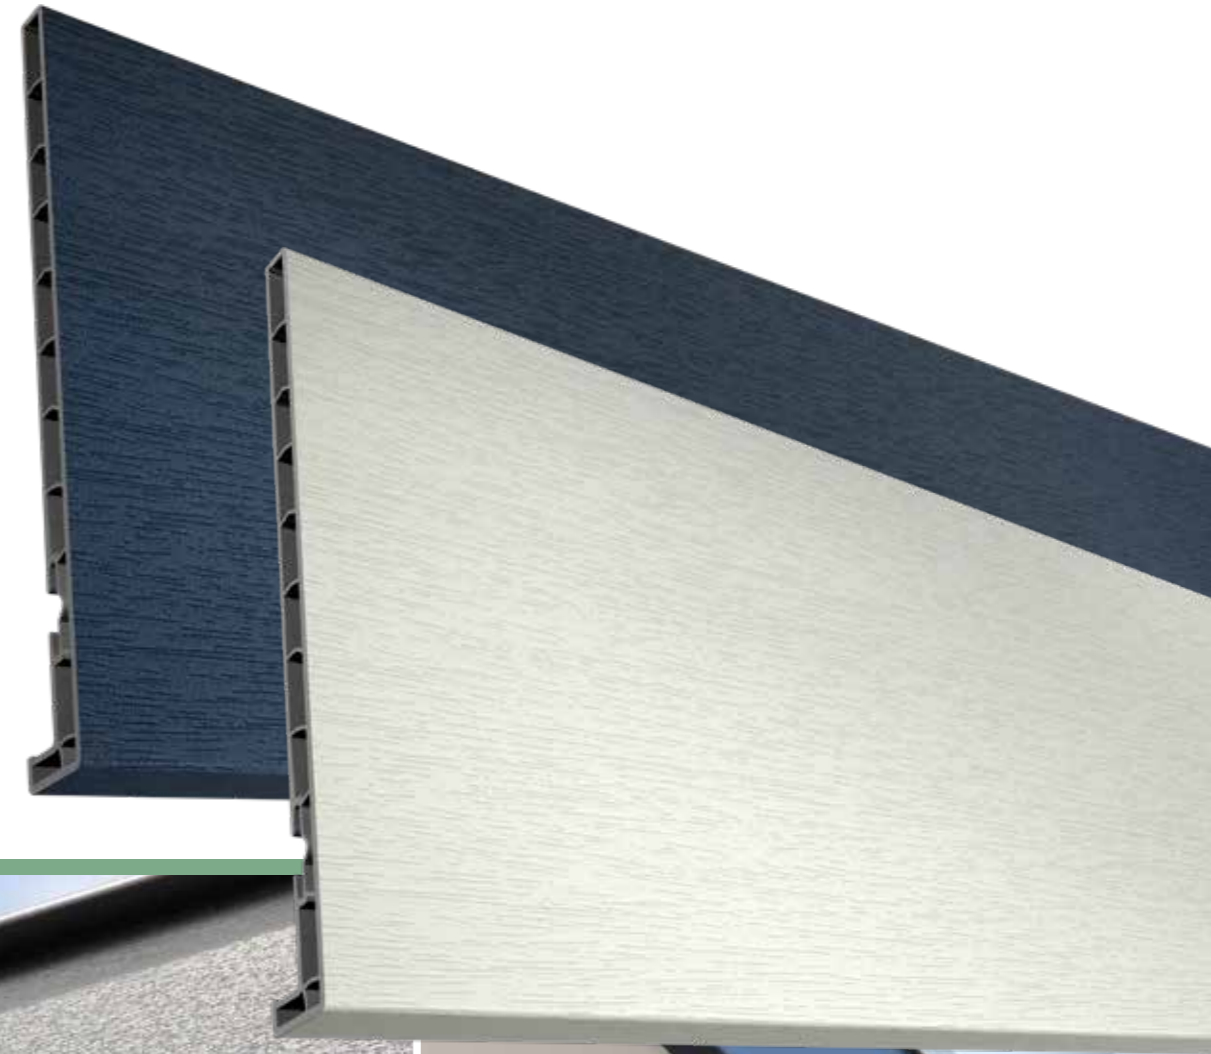

Dakranden

VinyPlus® dakranden zorgen voor een strakke en mooie afwerking. De panelen zijn snel te verwerken en eenvoudig te monteren door de standaardlengte van 6 meter. De dakrandpanelen zijn ommanteld met een buitenkwaliteit structuurfolie en gemaakt van hoogwaardig gerecyclede kunststoffen. Dit eenvoudige boeideelsysteem met blinde bevestiging sluit perfect aan bij het VinyPlus® programma en biedt uitstekende bescherming tegen weer en wind. Dakrandpanelen zijn leverbaar in uiteenlopende kleuren en worden gebruikt in de nieuwbouw woningen. Ook in de renovatiesector zijn de VinyPlus® dakranden een geliefd product voor de renovatie van onder andere dakkapellen, woonarken, woningen en recreatiewoningen.