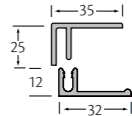

Opdekdeel

opdekdeel  
4x6m. Art.nr.: 483

Afwerkprofielen

buitenhoekprofiel  
5x6m. Art.nr.: 401  
montage buitenhoekprofiel  
10x3m. Art.nr.: 402

eindprofiel  
5x6m. Art.nr.: 403  
montage eindprofiel  
10x3m. Art.nr.: 406

verbindingsprofiel  
5x6m. Art.nr.: 407  
montage verbindingsprofiel  
10x3m. Art.nr.: 408

startprofiel verticale bekleding  
5x6m. Art.nr.: 413

afwateringsprofiel  
10x6m. Art.nr.: 488

startprofiel horizontale bekleding  
10x3m. Art.nr.: 404