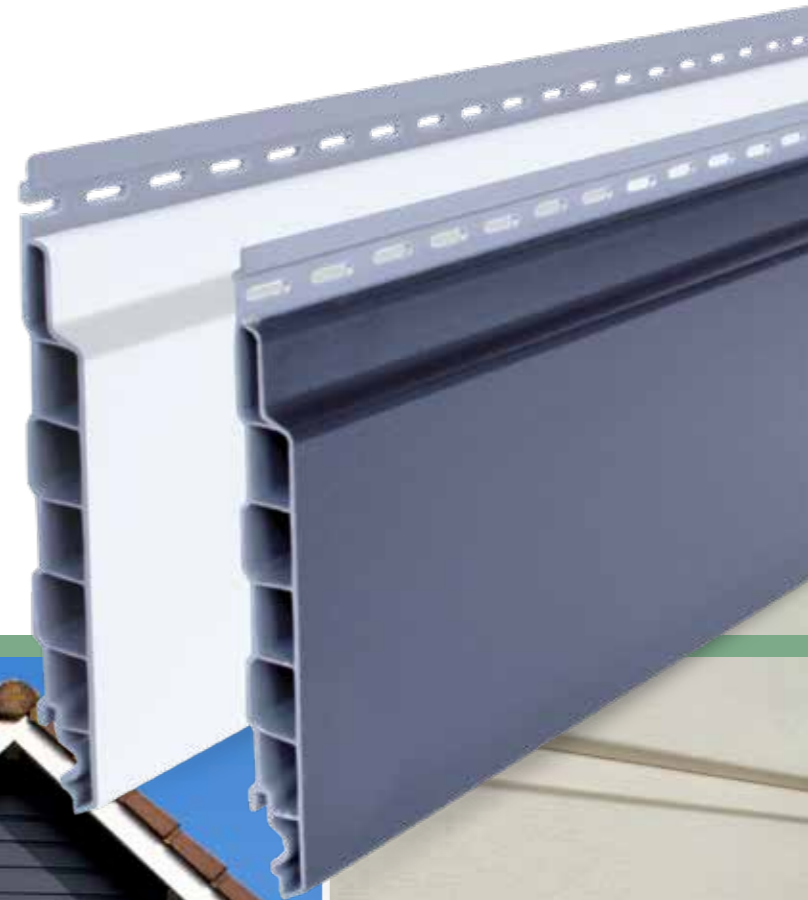

Rondkant gevelbekleding

Rondkant panelen geven woningen en gebouwen een eigentijdse en moderne uitstraling. Rondkant is een sponningdeel dat met messing en groef verbonden is en waarbij aan de voorkant de delen symmetrisch zijn. Zowel voor horizontaal als verticaal en diagonaal gebruik. Rondkant panelen worden vervaardigd uit hoogwaardig gerecyclede kunststoffen en zijn ommanteld met structuurfolie. Het kleurenpallet bestaat uit drie verschillende decors; uni, hout en moderne matte kleuren.

De panelen hebben een standaardlengte van 6 meter, waardoor onderbrekingen tot het minimum worden beperkt. Het rondkantpaneel wordt veel gebruikt in de nieuwbouw en recreatiesector. Bijvoorbeeld voor de renovatie van topgevels en dakkapellen. Oude flatgebouwen zien er weer stijlvol uit met VinyPlus rondkant. Ook voor nieuw te bouwen of te renoveren appartementencomplexen, woonarken of tuinhuisjes is Vinyplus rondkant ideaal. Daarnaast wordt rondkant ook gebruikt voor borstweringen en overstekken.