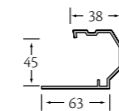

rabat stootvoegverbinding
10 st Art.nr.: 409

ventilatie afsluitprofiel
6x6m. Art.nr.: 482