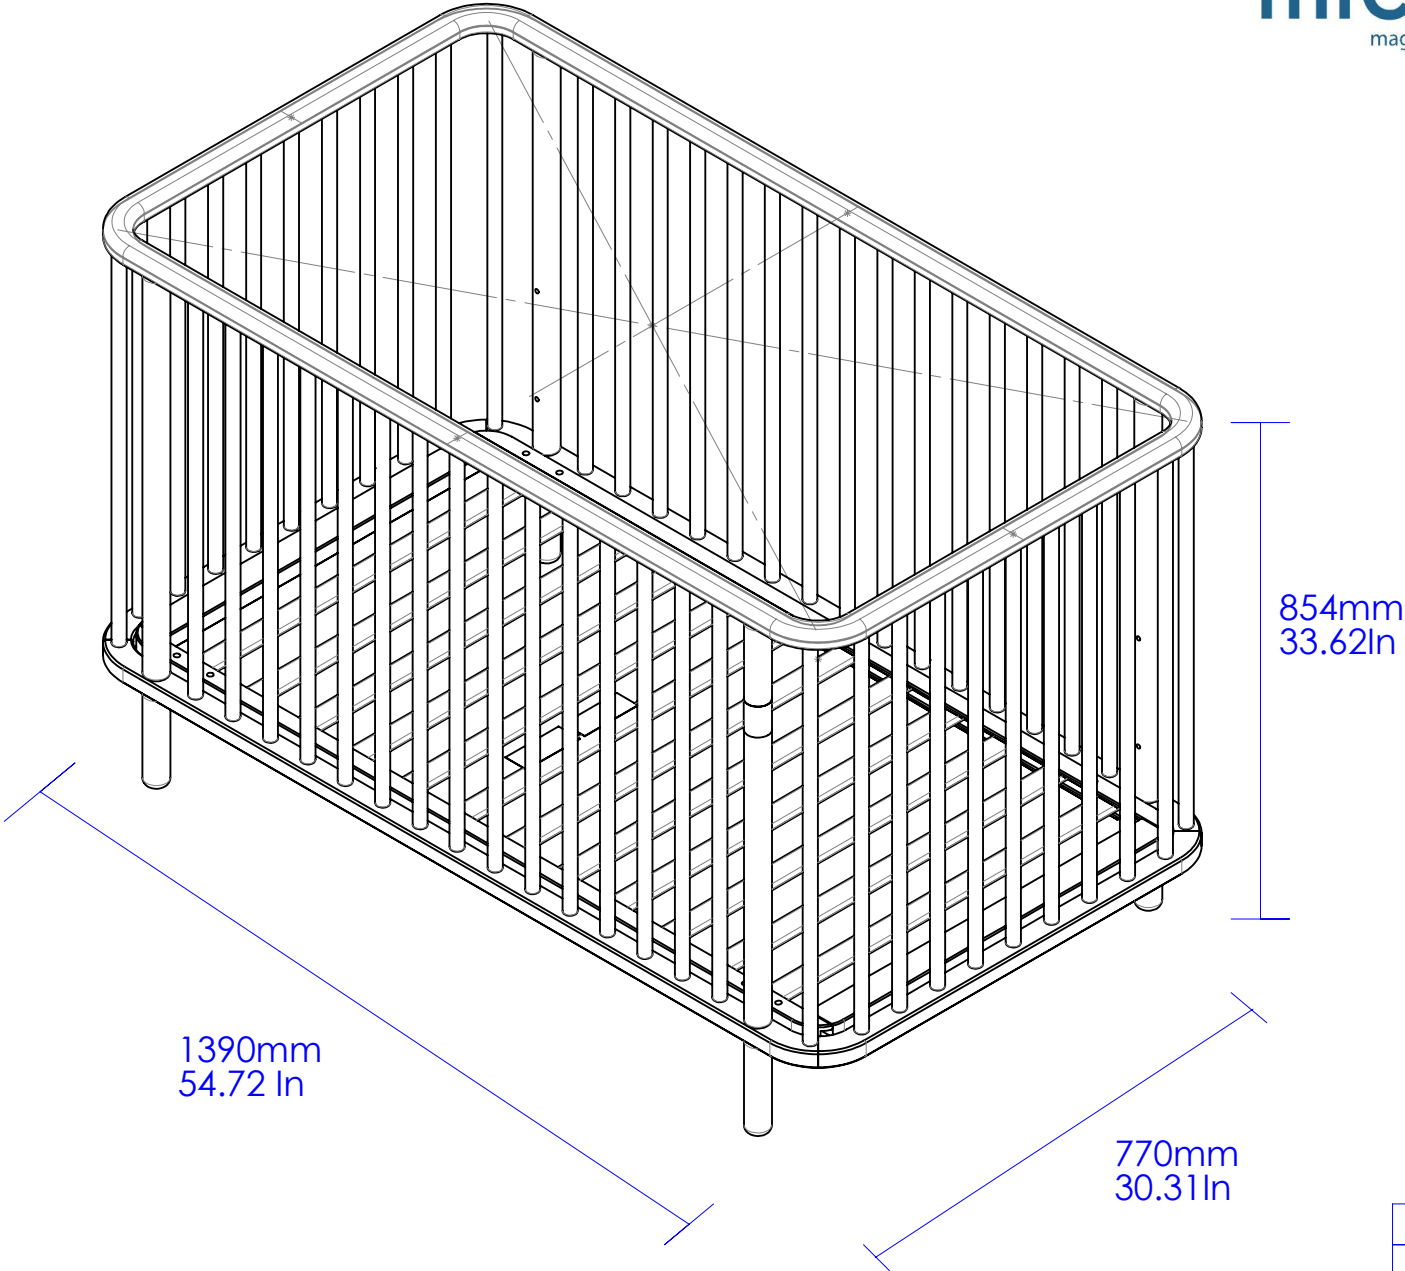

LIFE crib

WEIGHT
50.7 lb