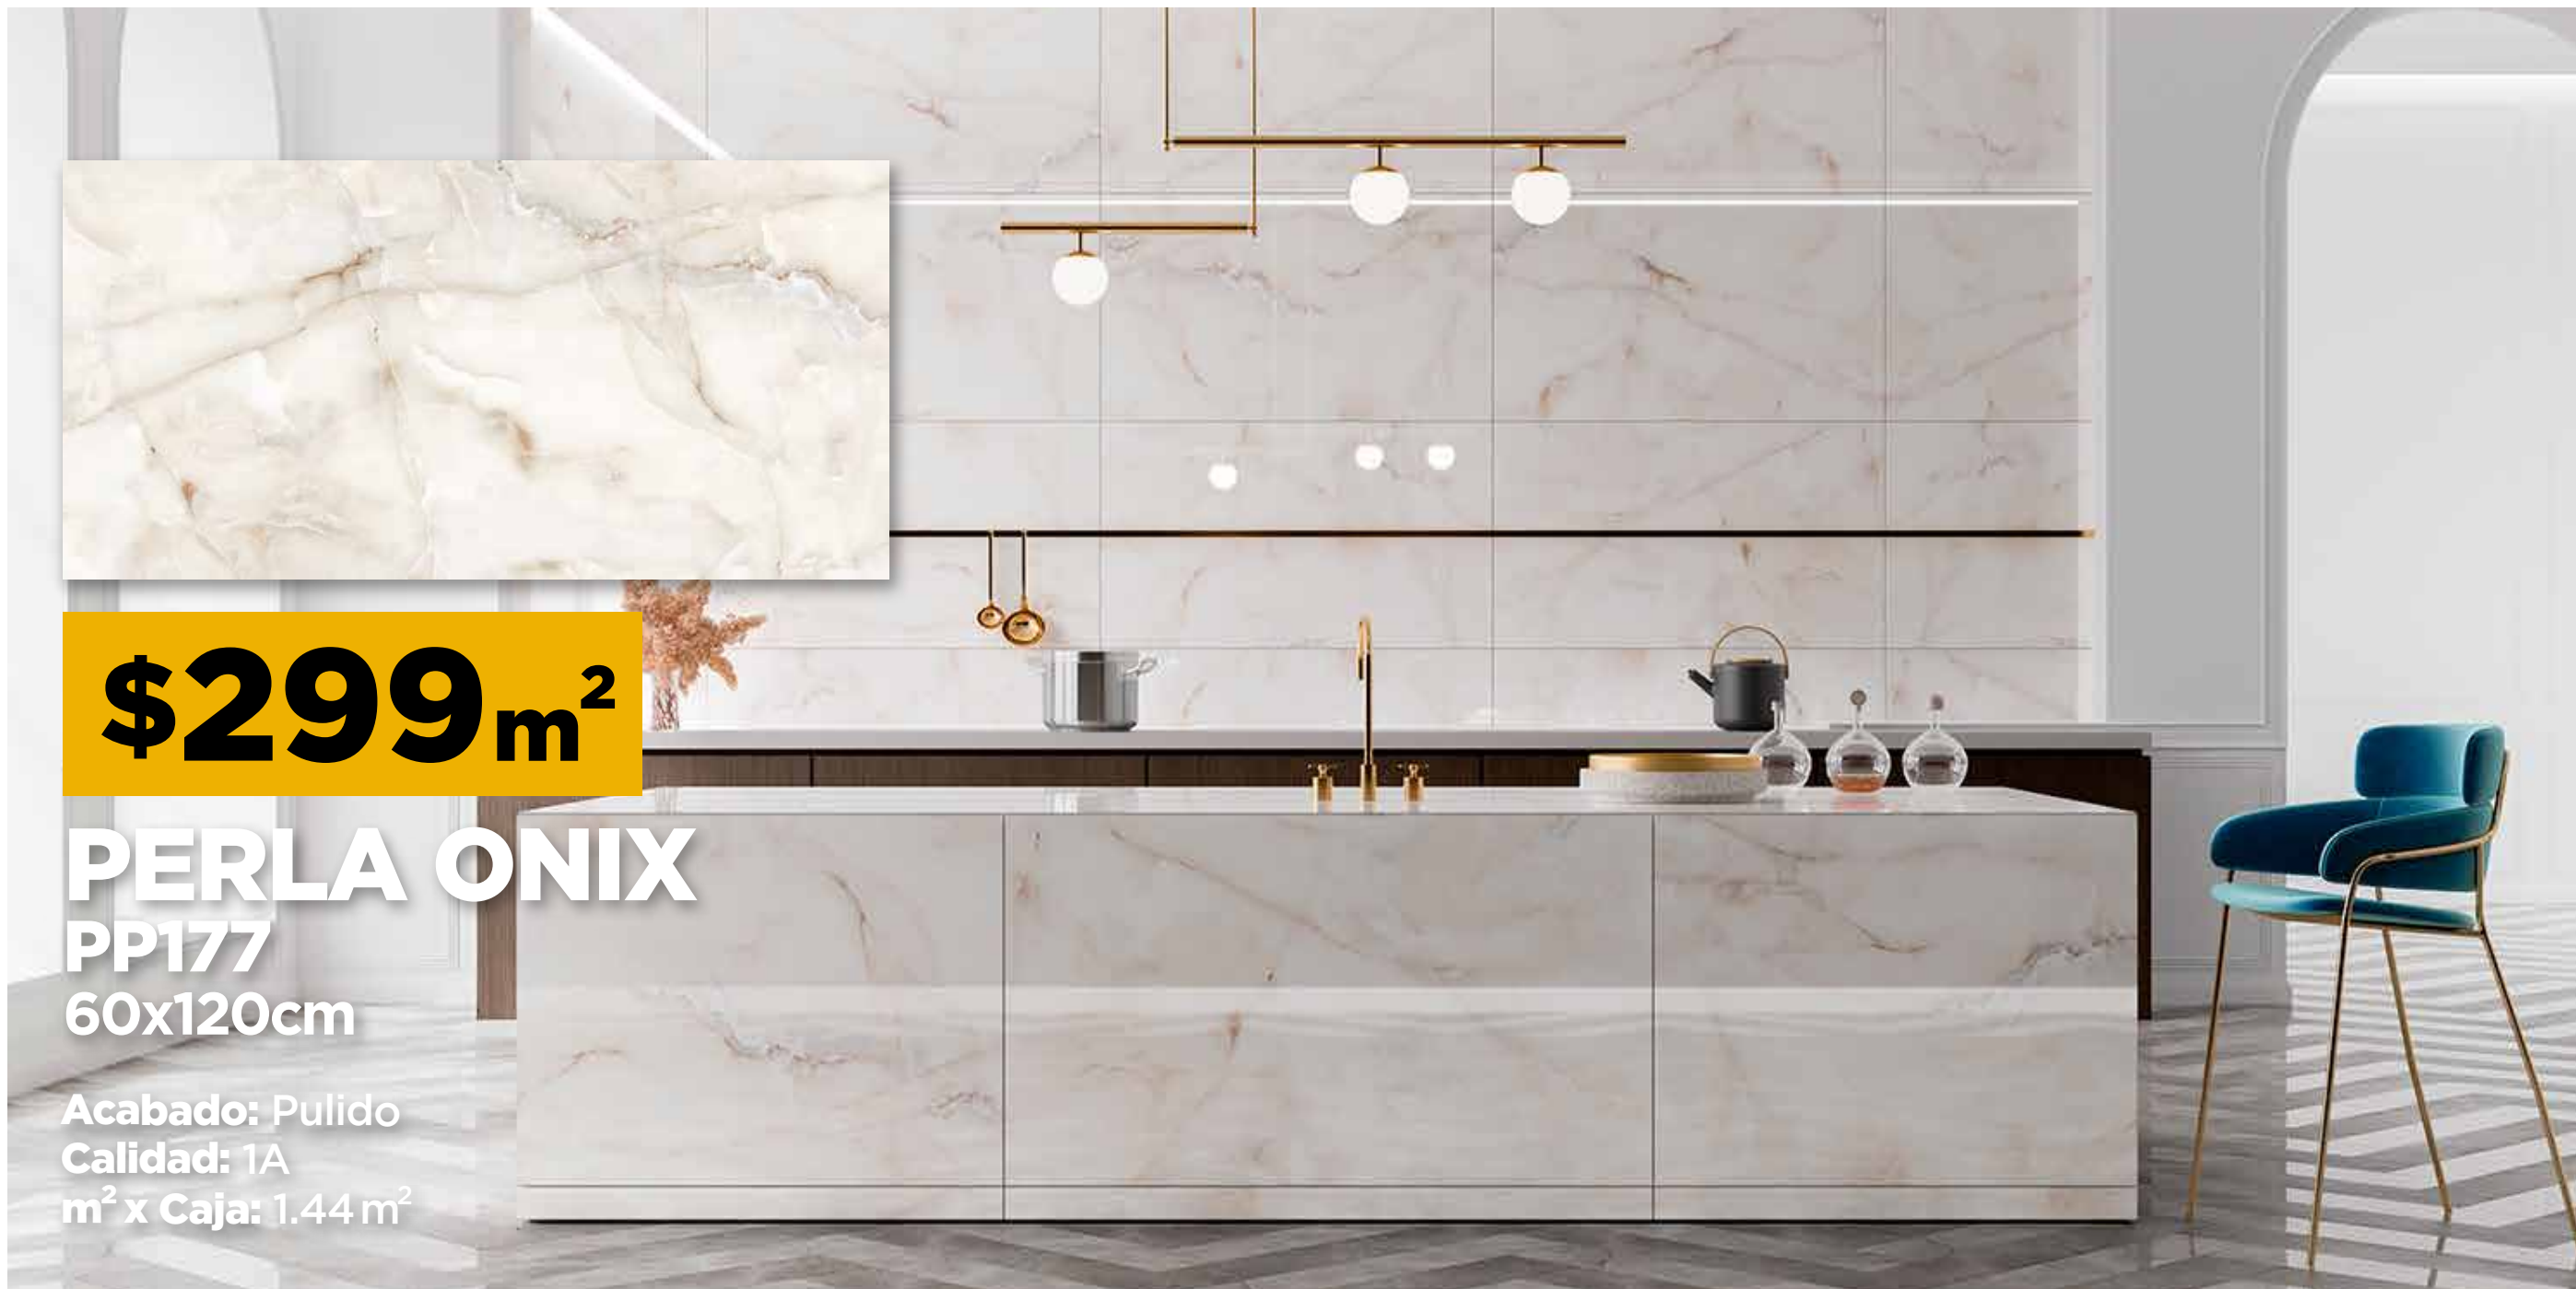

LAMOSA.
PISOS & MUROS

\$309 m²

MACAEL CARRARA SLIM
White
60 x 120 cm

Acabado: Pulido
Calidad: 1A
m² x Caja: 2.16 m²

Tendenza

ITALIA
PISOS Y RECUBRIMIENTOS

\$299 m²

PERLA ONIX