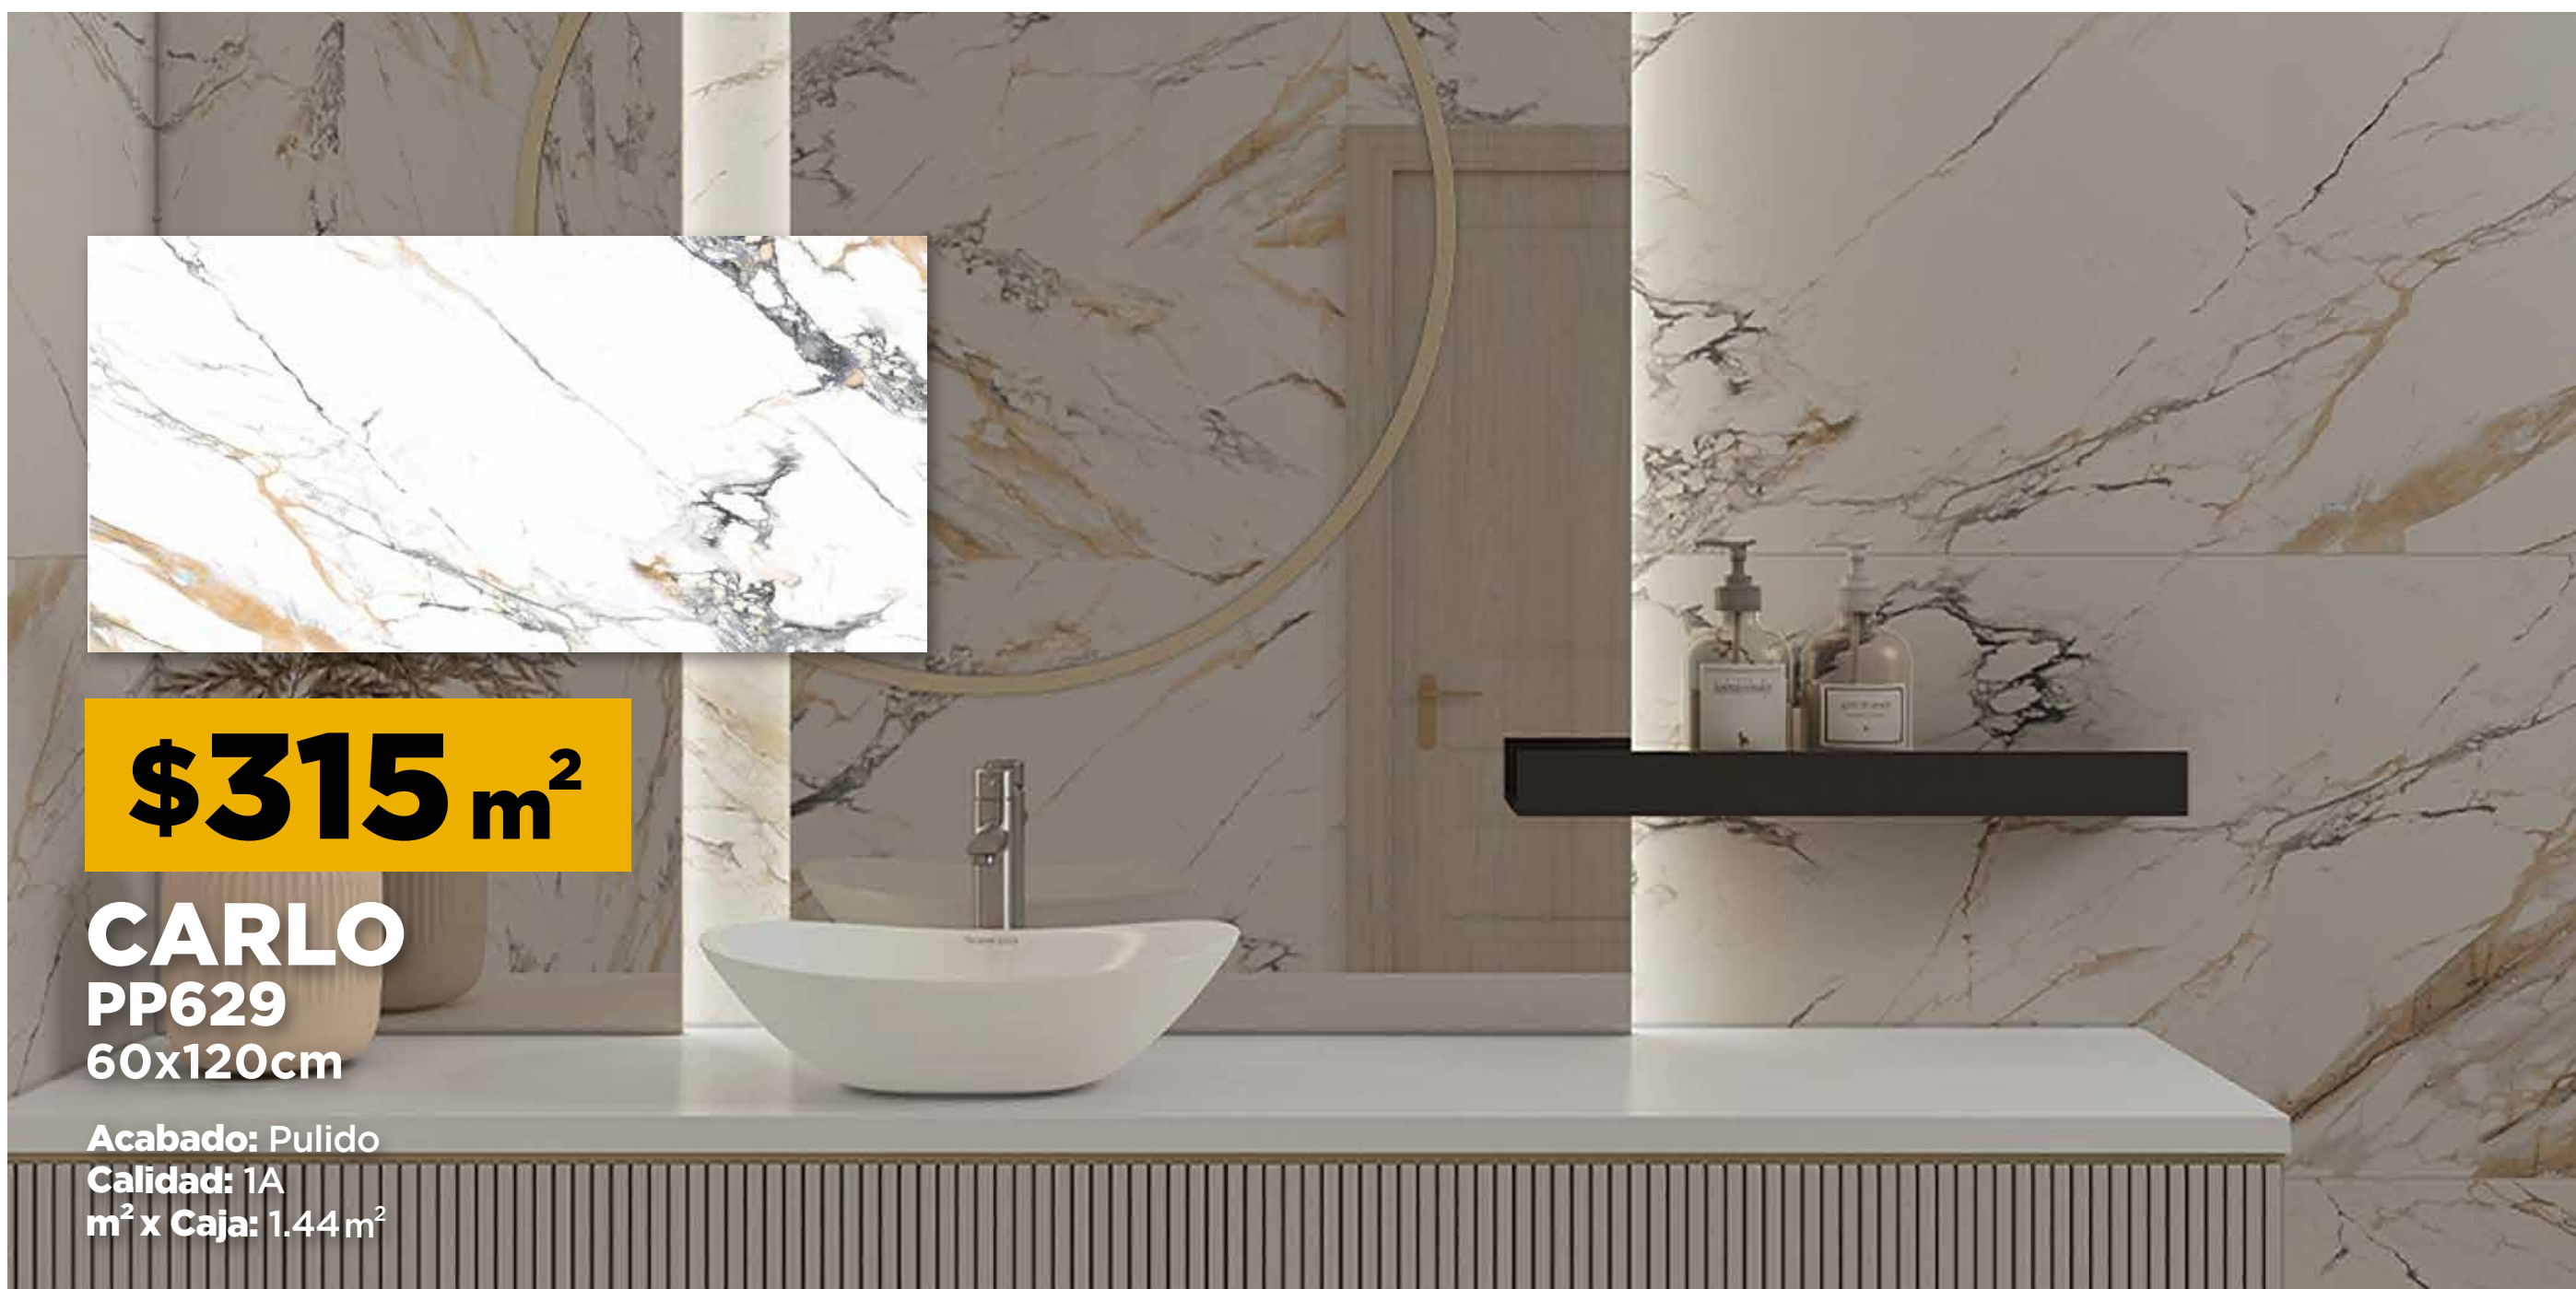

$315 m²

CARLO

PP629
60x120cm

Acabado: Pulido
Calidad: 1A
m² x Caja: 1.44 m²