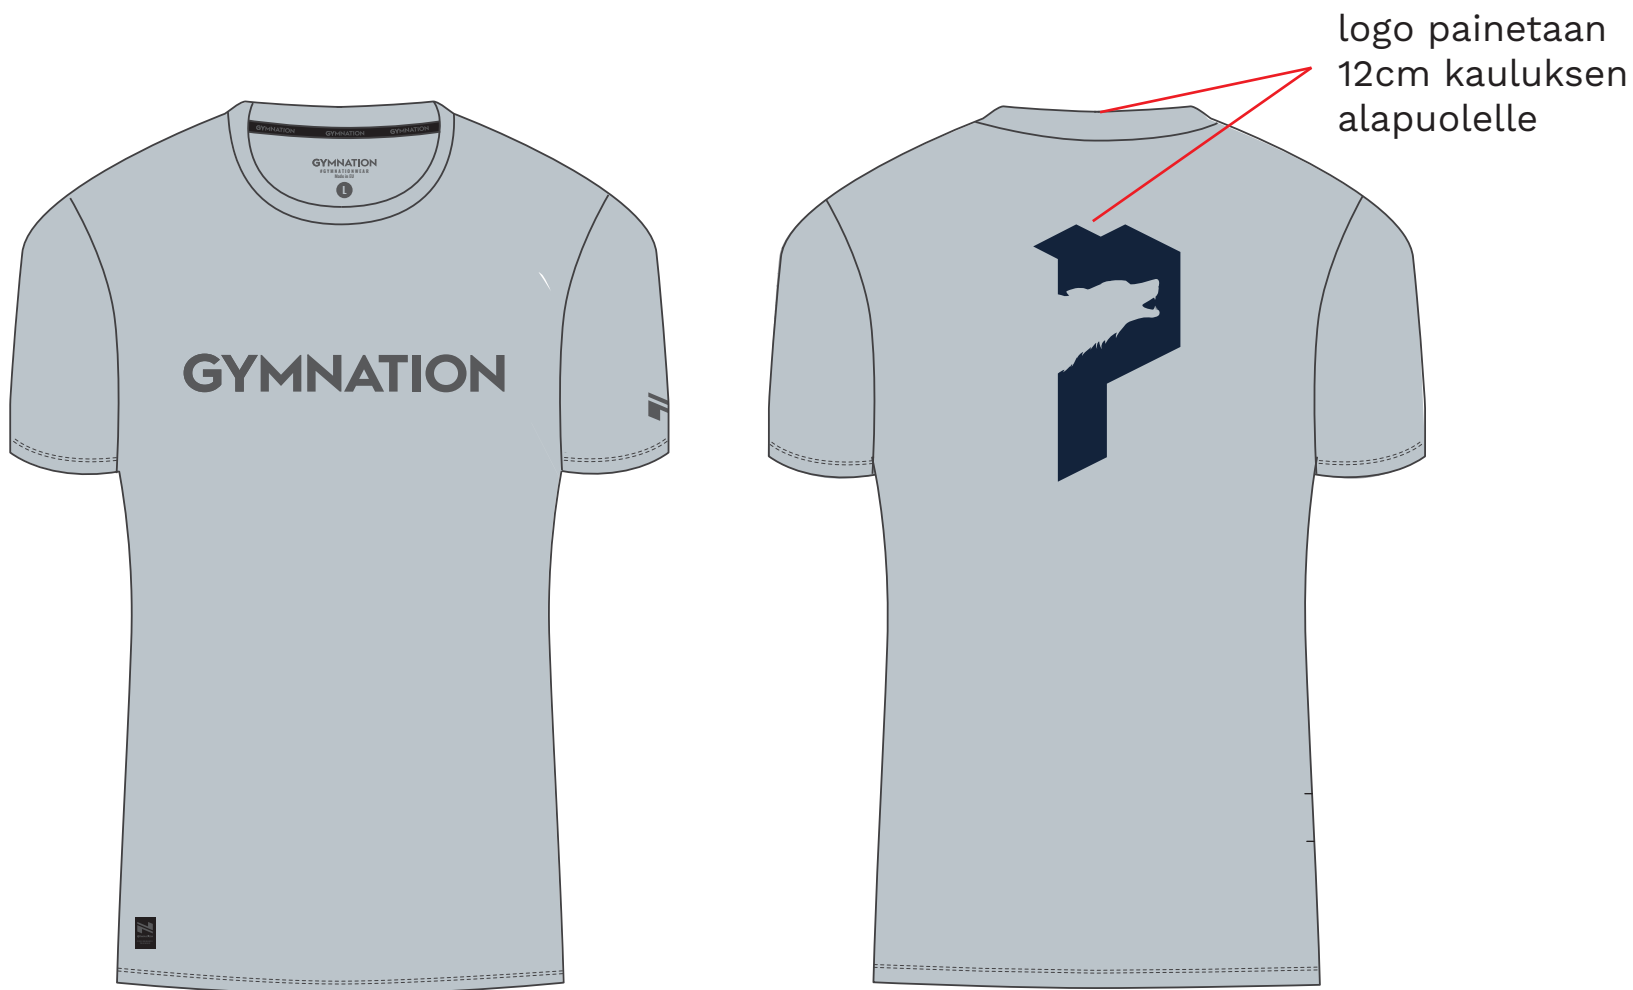

GN19M02 - MEN'S TRAINING LONGSLEEVE

Logo painetaan
rintaan samalle korkeudelle
kuin N-logo vasemmassa rinnassa

logo painetaan
12cm kauluksen
alapuolelle

GN20M05 - MEN'S TRAINING T-SHIRT (rinnassa pieni N-logo)