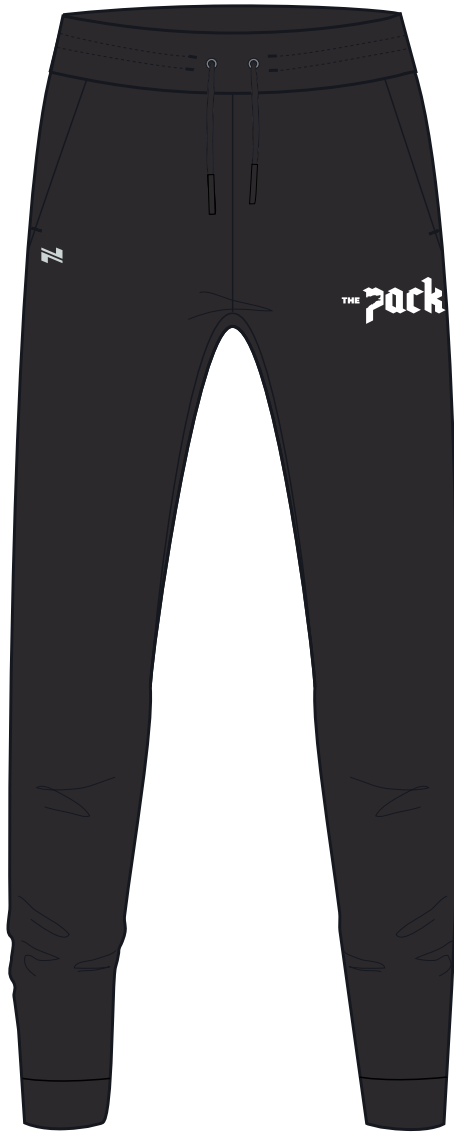

GN21W28 - WOMEN'S TRAINING JOGGERS

Logo painetaan
2cm taskun alapuolelle
mahdollisimman lähelle
ulkosivusaumaa