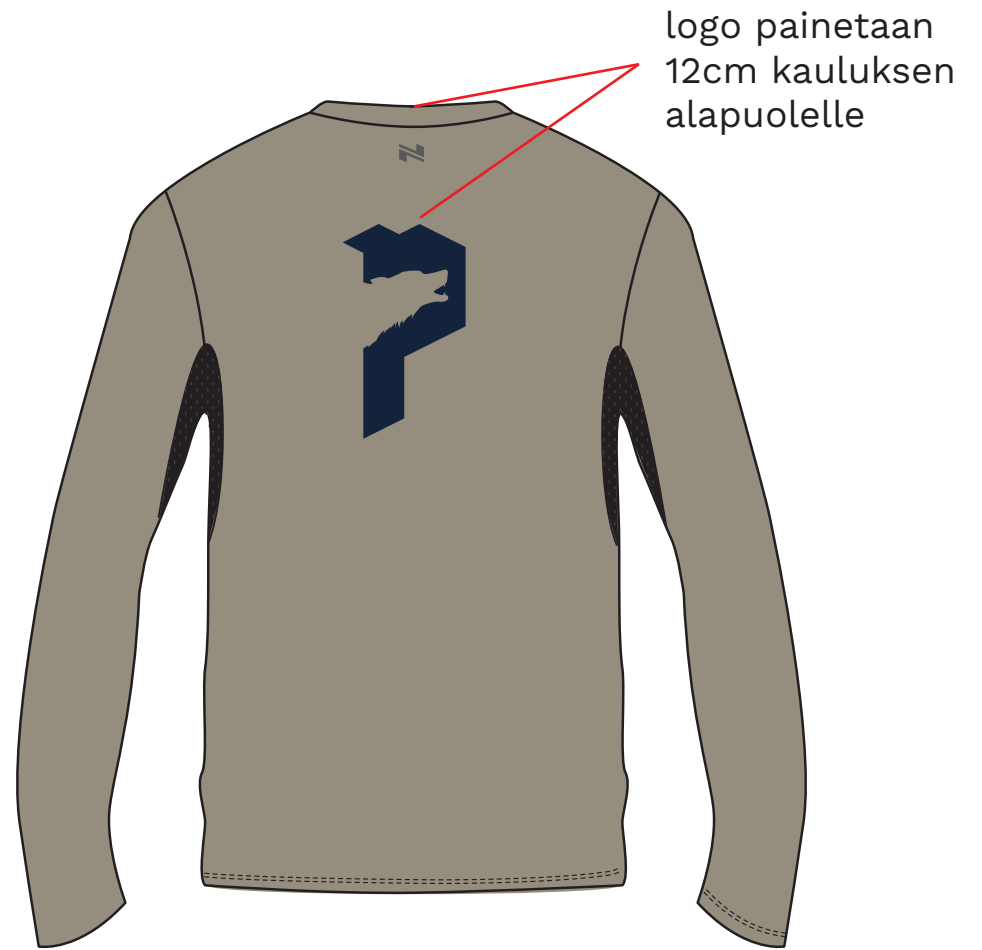

logo painetaan
12cm kauluksen
alapuolelle

GN19M02 - MEN'S TRAINING LONGSLEEVE