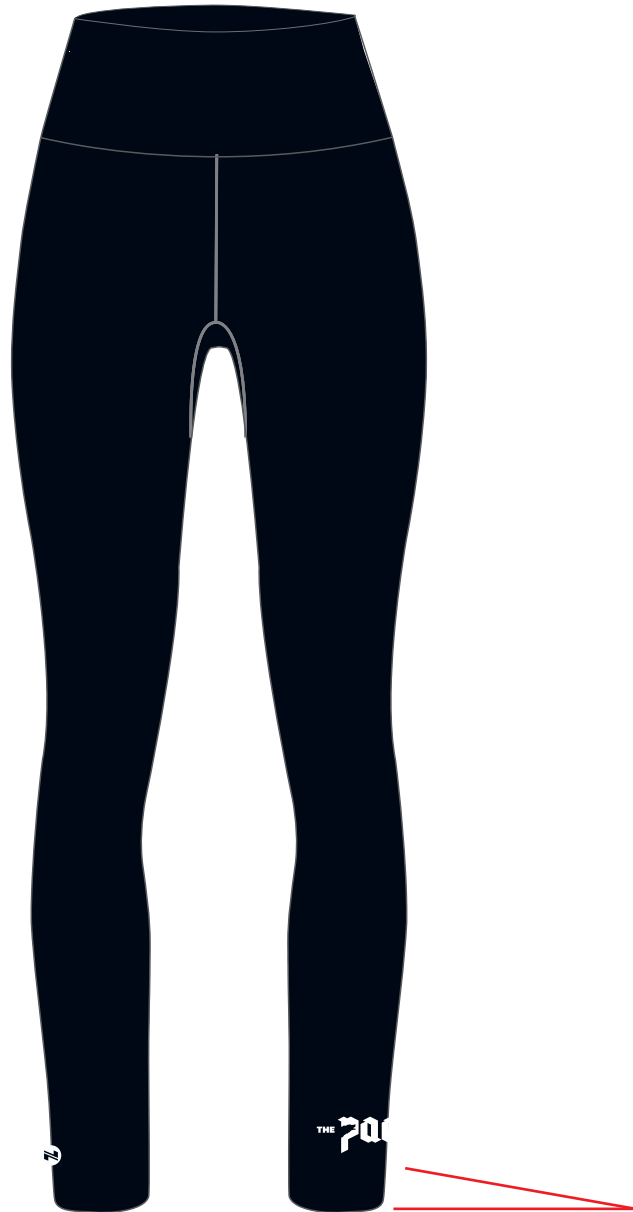

Logo painetaan
2cm N-logon
alapuolelle

GN19W02 - WOMEN'S TRAINING TANK TOP

Logo painetaan
2cm N-logon
alapuolelle

logo painetaan
4cm logon
alapuolelle

GN19W11 - WOMEN'S MUSCLE CROP TOP
GN21W01 - WOMEN'S MUSCLE TANK TOP

Logo painetaan
2cm N-logon alapuolelle

EDESTÄ

logo painetaan
4cm logon
alapuolelle

GN21W18 - WOMEN'S TRAINING TEE
GN21W26 - WOMEN'S OVERSIZED CROP TEE

Logo painetaan
rintaan samalle korkeudelle
kuin N-logo vasemmassa
rinnassa

logo painetaan
4cm logon
alapuolelle

GN21W19 - WOMEN'S TRAINING LONGSLEEVE
GN20W02 - WOMEN'S TRAINING CREW LS

logo painetaan hupparin
yläselkään kuvan osoit-
tamalla tavalla

GN21W03 - WOMEN'S TRAINING HOODIE