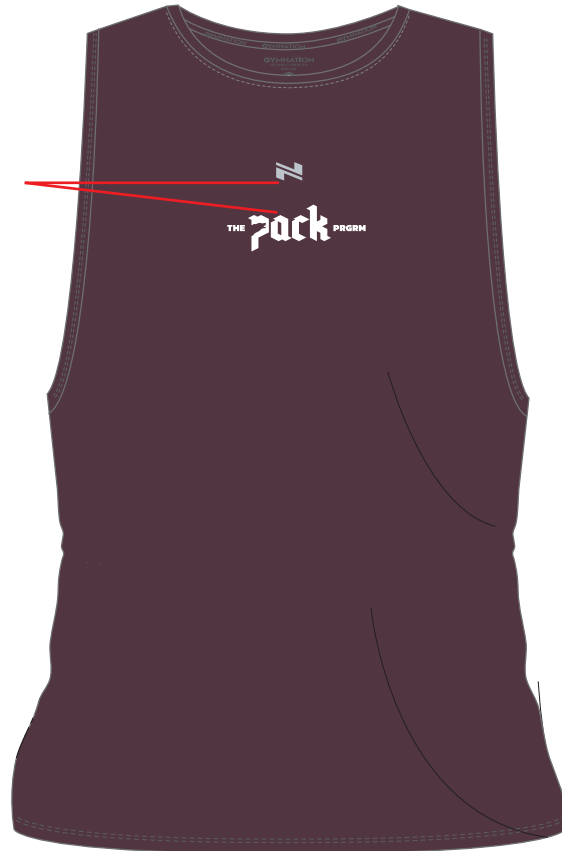

Logo painetaan
2cm N-logon
alapuolelle

GN19W02 - WOMEN'S TRAINING TANK TOP

Logo painetaan
2cm N-logon
alapuolelle

logo painetaan
4cm logon
alapuolelle

GN19W11 - WOMEN'S MUSCLE CROP TOP
GN21W01 - WOMEN'S MUSCLE TANK TOP

Logo painetaan
2cm N-logon alapuolelle

EDESTÄ

logo painetaan
4cm logon
alapuolelle

GN21W18 - WOMEN'S TRAINING TEE
GN21W26 - WOMEN'S OVERSIZED CROP TEE

Logo painetaan
rintaan samalle korkeudelle
kuin N-logo vasemmassa
rinnassa