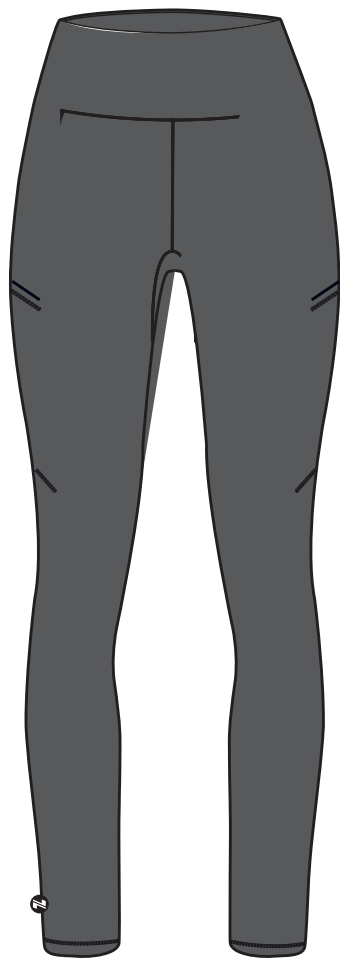

Logo painetaan lahkeen
takaosaan (pohkeeseen)
5cm lahkeensuun yläpuolelle

GN21W16 - HIGH-WAIST TRAINING POCKET TIGHTS