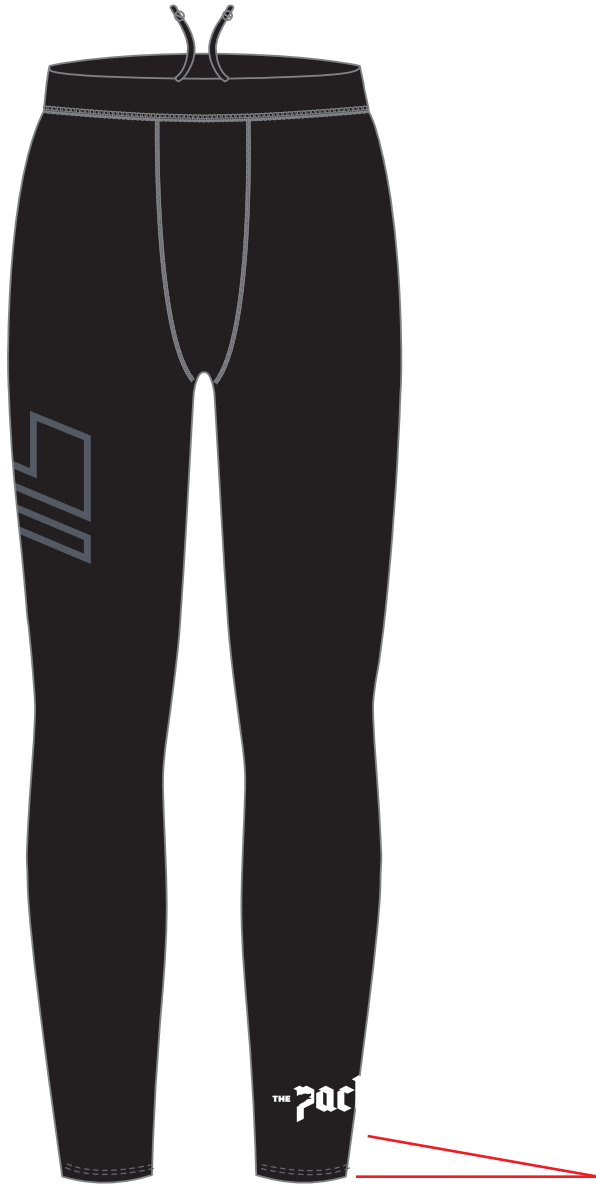

GN19M06 - MEN'S PRO COMPRESSION TIGHTS

Logo painetaan
lahkeen ulko-osaan (sivulle)
5cm lahkeensuun yläpuolelle