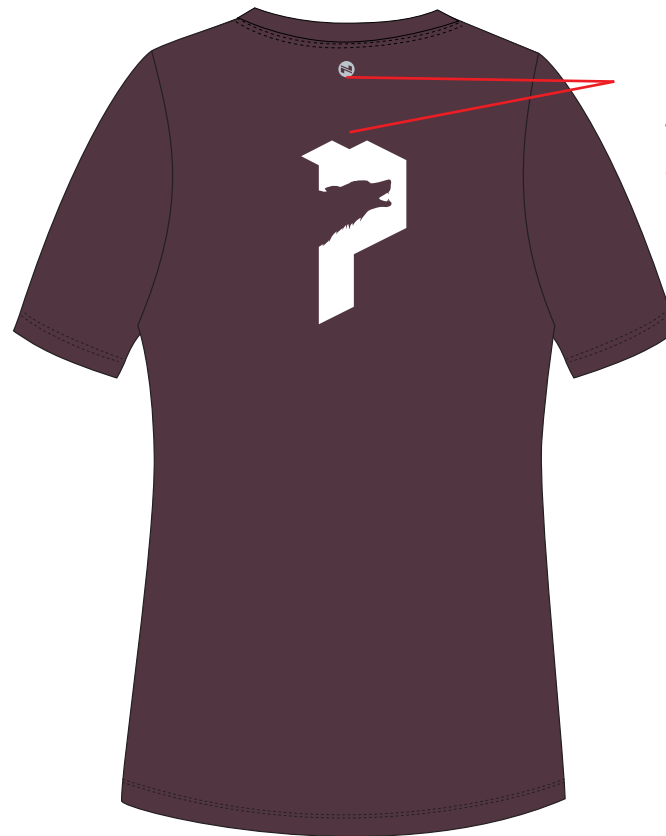

Logo painetaan
2cm N-logon
alapuolelle

GN19W02 - WOMEN'S TRAINING TANK TOP

Logo painetaan
2cm N-logon
alapuolelle

logo painetaan
4cm logon
alapuolelle

GN19W11 - WOMEN'S MUSCLE CROP TOP
GN21W01 - WOMEN'S MUSCLE TANK TOP

Logo painetaan
2cm N-logon alapuolelle

EDESTÄ

logo painetaan
4cm logon
alapuolelle

GN21W18 - WOMEN'S TRAINING TEE
GN21W26 - WOMEN'S OVERSIZED CROP TEE

Logo painetaan
rintaan samalle korkeudelle
kuin N-logo vasemmassa
rinnassa