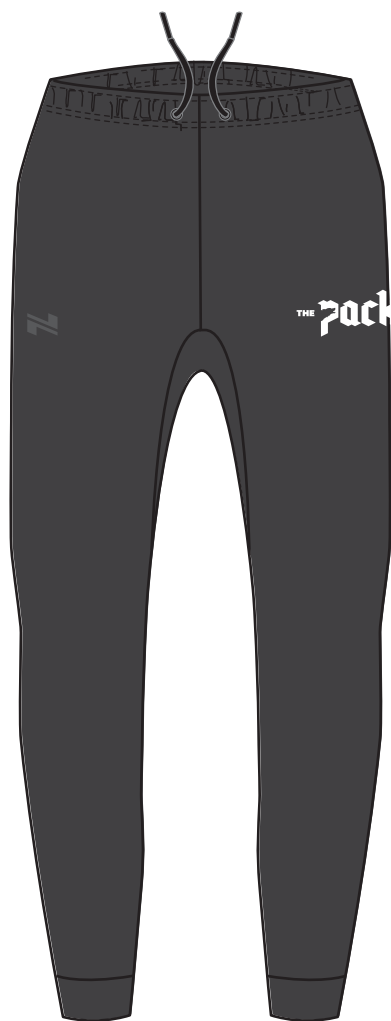

GN19M01 MEN'S GYMNATION T-SHIRT (rinnassa GYMNATION logo)

Logo painetaan
2cm taskun
alapuolelle
mahdollisimman
lähelle
ulkosivusaumaa

GN21M28 - MEN'S TRAINING JOGGERS