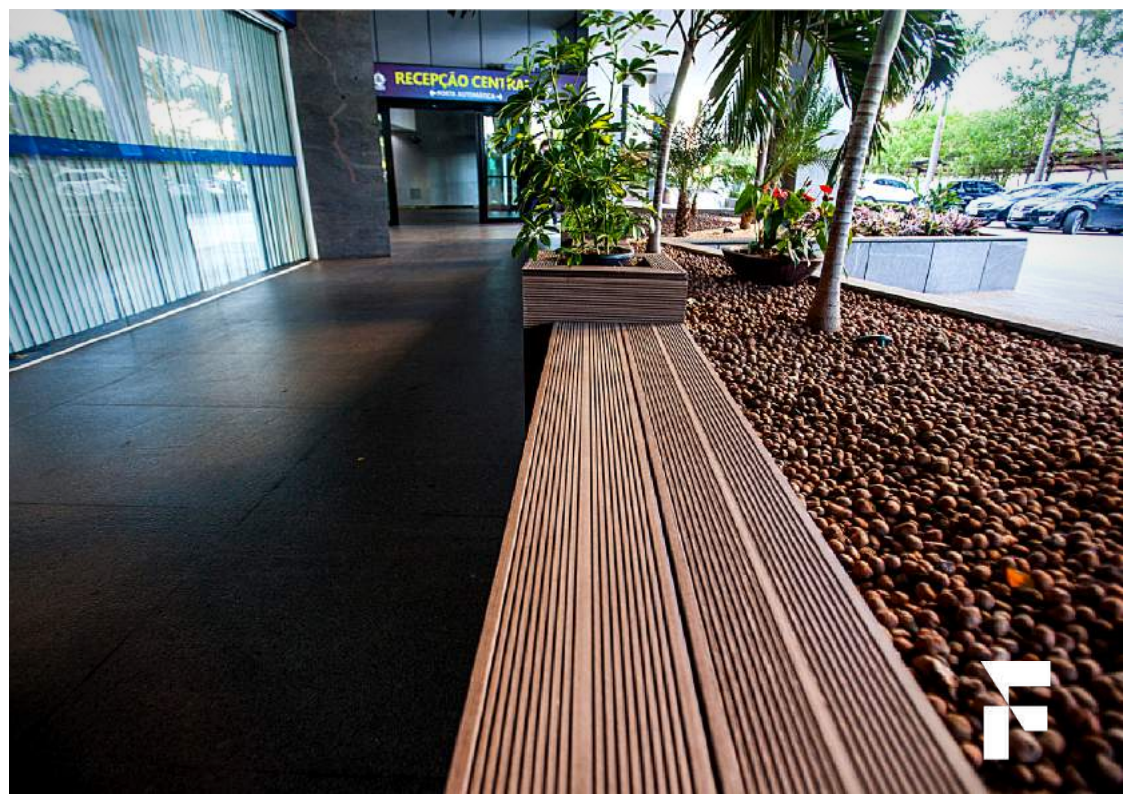

FELLI

PELO MUNDO

PERFEITO PARA ÁREAS EXTERNAS

# INSTALAÇÕES PELO BRASIL

IATE CLUBE DO ESPÍRITO SANTO / Vitória-ES

ED. GLOBAL TOWER / Vitória-ES

INTERFLOOR / São Paulo-SP

EDIFÍCIO ARUÁ / São Paulo-SP

HOTEL ARENA LEME / Rio de Janeiro-RJ

CLUBE ATLÉTICO MONTE LÍBANO / São Paulo-SP

SHERATON HOTEL / São Paulo-SP

LOJA LEZ A LEZ / São Paulo-SP