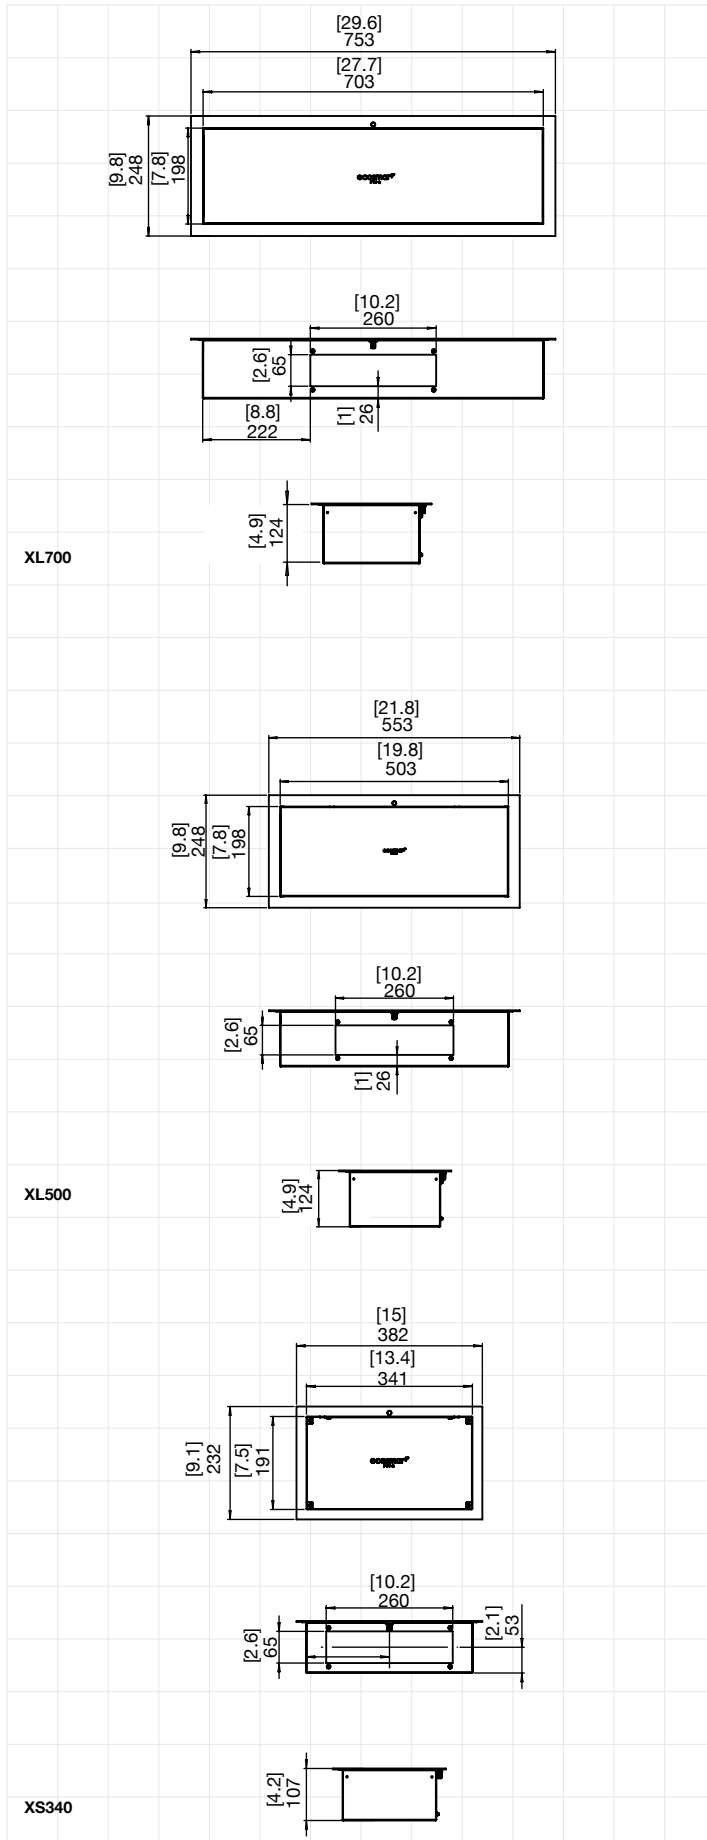

ACCESSORIES

SCREENS, COVERS,
FIXING & FURNITURE

XL SERIES TOP TRAYS

価格	XL1200	80,000円(税別)
	XL900	70,000円(税別)
設置場所	Indoor & Outdoor	
素材	Grade 304 Stainless Steel	
品番&重量	XL1200	ESF.1.A.XL12TT 20.8kg [45.8lbs]
	XL900	ESF.2.A.XL9TT 16.2kg [35.6lbs]

取付の際にバーナー受け(Top Tray)を設置する事により、熱伝導を防ぎ不慮に漏れ出た燃料を回収する事ができます。

価格	XL700	60,000円(税別)
	XL500	50,000円(税別)
	XS340	40,000円(税別)
設置場所	Indoor & Outdoor	
素材	Grade 304 Stainless Steel	
品番&重量	XL700	ESF.2.A.XL7TT 12.5kg [27.6lbs]
	XL500	ESF.2.A.XL5TT 9.1kg [20lbs]
	XS340	ESF.2.A.XS3TT 5.4kg [11.9lbs]

取付の際にバーナー受け(Top Tray)を設置する事により、熱伝導を防ぎ不慮に漏れ出た燃料を回収する事ができます。