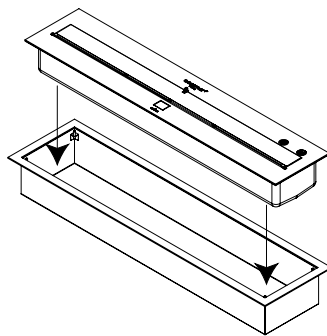

ACCESSORIES

SCREENS, COVERS,
FIXING & FURNITURE

XL SERIES TOP TRAYS

価格	XL1200	80,000円(税別)
	XL900	70,000円(税別)
設置場所	Indoor & Outdoor	
素材	Grade 304 Stainless Steel	
品番&重量	XL1200	ESF.1.A.XL12TT 20.8kg [45.8lbs]
	XL900	ESF.2.A.XL9TT 16.2kg [35.6lbs]

取付の際にバーナー受け(Top Tray)を設置する事により、熱伝導を防ぎ不慮に漏れ出た燃料を回収する事ができます。

価格	XL700	60,000円(税別)
	XL500	50,000円(税別)
	XS340	40,000円(税別)
設置場所	Indoor & Outdoor	
素材	Grade 304 Stainless Steel	
品番&重量	XL700	ESF.2.A.XL7TT 12.5kg [27.6lbs]
	XL500	ESF.2.A.XL5TT 9.1kg [20lbs]
	XS340	ESF.2.A.XS3TT 5.4kg [11.9lbs]

取付の際にバーナー受け(Top Tray)を設置する事により、熱伝導を防ぎ不慮に漏れ出た燃料を回収する事ができます。