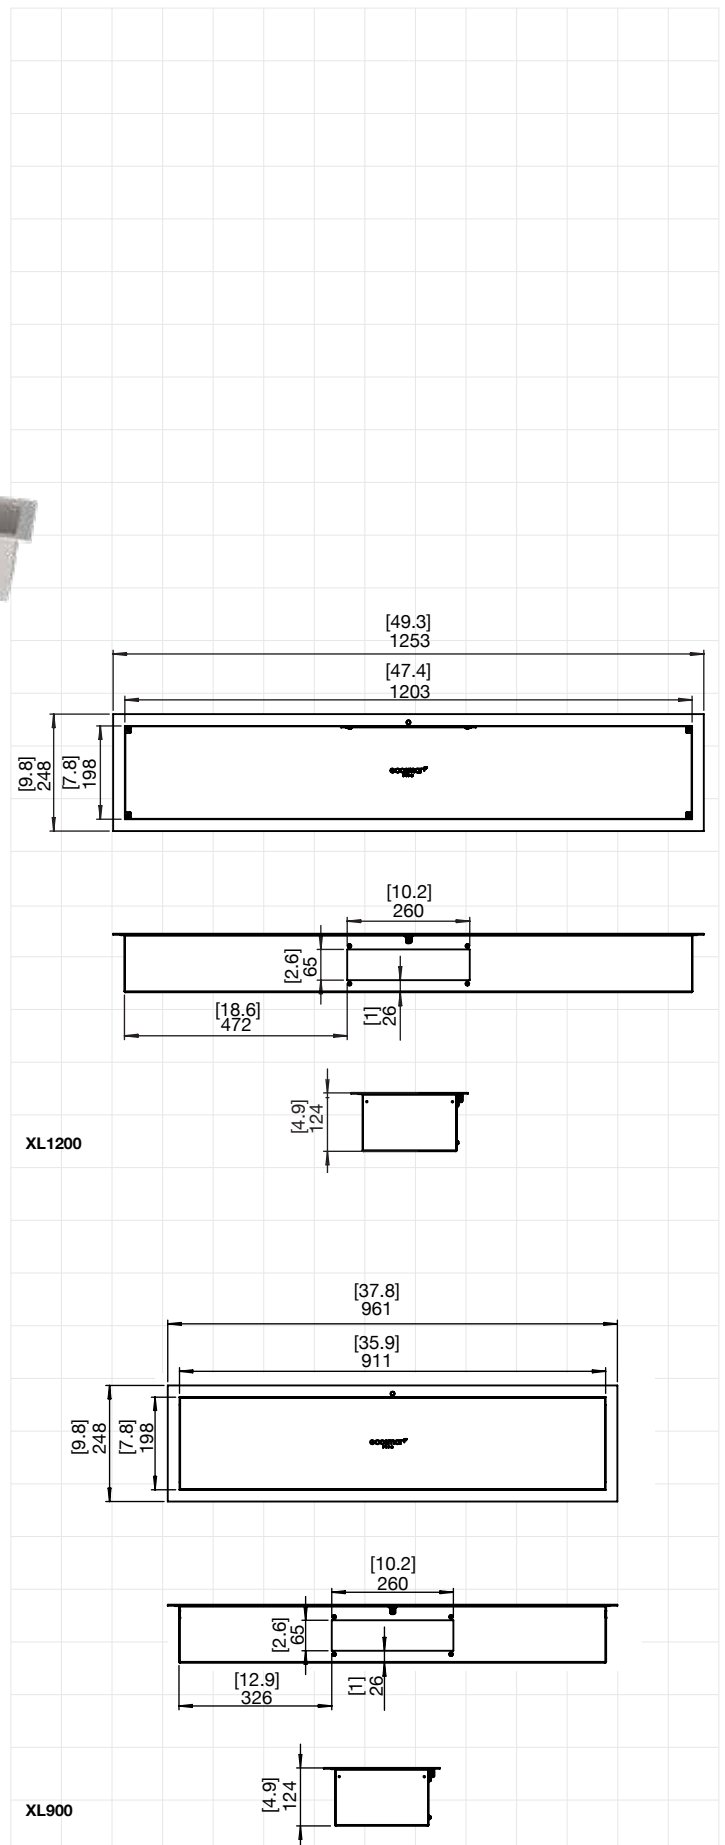

ACCESSORIES

SCREENS, COVERS,
FIXING & FURNITURE

XL SERIES TOP TRAYS

価格	XL1200	80,000円(税別)
	XL900	70,000円(税別)
設置場所	Indoor & Outdoor	
素材	Grade 304 Stainless Steel	
品番&重量	XL1200	ESF.1.A.XL12TT 20.8kg [45.8lbs]
	XL900	ESF.2.A.XL9TT 16.2kg [35.6lbs]

取付の際にバーナー受け(Top Tray)を設置する事により、熱伝導を防ぎ不慮に漏れ出た燃料を回収する事ができます。

価格	XL700	60,000円(税別)
	XL500	50,000円(税別)
	XS340	40,000円(税別)
設置場所	Indoor & Outdoor	
素材	Grade 304 Stainless Steel	
品番&重量	XL700	ESF.2.A.XL7TT 12.5kg [27.6lbs]
	XL500	ESF.2.A.XL5TT 9.1kg [20lbs]
	XS340	ESF.2.A.XS3TT 5.4kg [11.9lbs]

取付の際にバーナー受け(Top Tray)を設置する事により、熱伝導を防ぎ不慮に漏れ出た燃料を回収する事ができます。