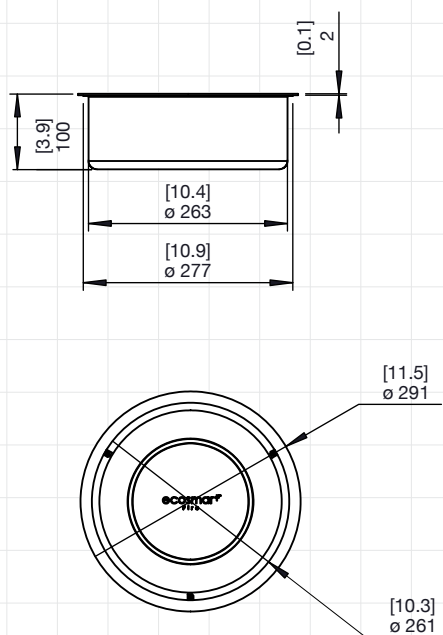

ACCESSORIES

SCREENS, COVERS,
FIXING & FURNITURE

AB SERIES TOP TRAYS

AB8

AB3

価格	AB8	50,000円(税別)
	AB3	40,000円(税別)
設置場所	Indoor & Outdoor	
素材	Grade 304 Stainless Steel	
品番 & 重量	AB8	ESF.2.A.AB8TT 8.2kg [18lbs]
	AB3	ESF.2.A.AB3TT 3.7kg [8.1lbs]

取付の際にバーナー受け(Top Tray)を設置する事により、熱伝導を防ぎ不慮に漏れ出た燃料を回収する事ができます。