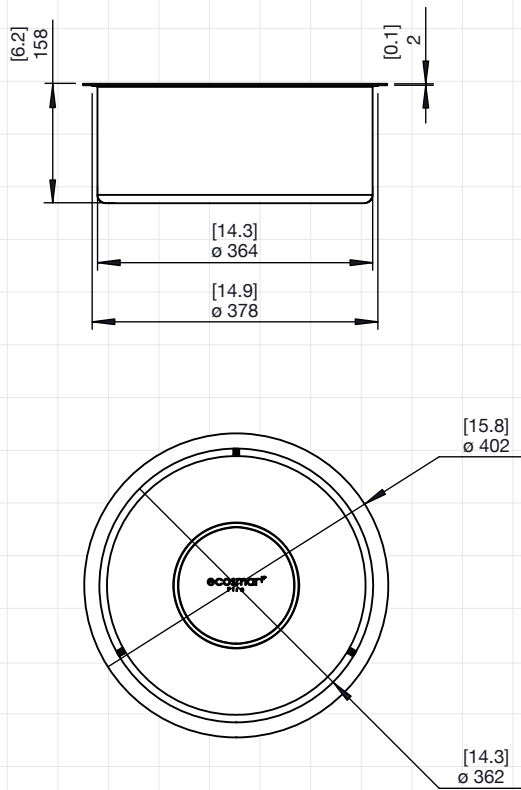

ACCESSORIES

SCREENS, COVERS,
FIXING & FURNITURE

AB SERIES TOP TRAYS

AB8

AB3

価格	AB8	50,000円(税別)
	AB3	40,000円(税別)
設置場所	Indoor & Outdoor	
素材	Grade 304 Stainless Steel	
品番 & 重量	AB8	ESF.2.A.AB8TT 8.2kg [18lbs]
	AB3	ESF.2.A.AB3TT 3.7kg [8.1lbs]

取付の際にバーナー受け(Top Tray)を設置する事により、熱伝導を防ぎ不慮に漏れ出た燃料を回収する事ができます。