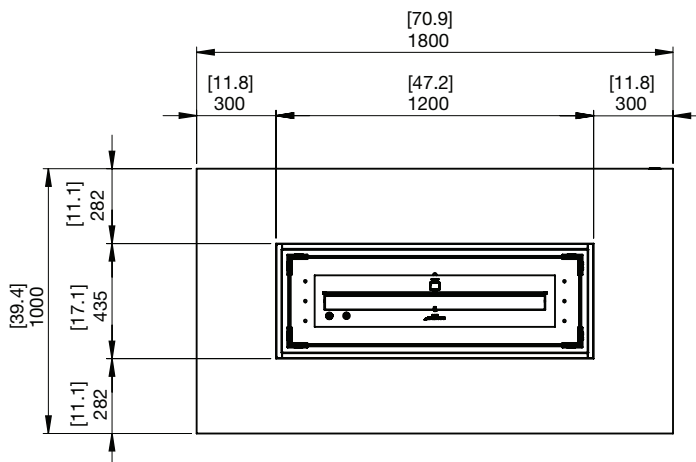

Daiquiri 70 Specifications

細部まで完璧に仕上げられた、すっきりとしたラインの力強いデザイン。凹型のベースとスリムな天板で、視覚的に軽やかに見せたデザインが特徴のテーブル型暖炉です。

効果と換気*

サイズ L x W x H mm	内蔵 Burner	燃料タンク容量	暖房の目安 (屋内使用時)	熱出力 (最大)	燃焼継続時間	換気 (1台あたりの最小 室内確保容積)
1800 x 1000 x 250	XL900	9 L	60 m² 以上	16 MJ/h 15,000 BTU/h 4.4 kW	約 8 - 13 hours	110 m³

設置場所	Indoor & Outdoor
色	Natural (グレー) ESF.O.DAQ.70.NA Graphite (黒) ESF.O.DAQ.70.GH Bone (白) ESF.O.DAQ.70.BO
素材	Fluid Concrete Surround, Grade 304 Stainless Steel Burner, with optional Black Ceramic Coating
重量	120.7kg [247.4lbs] バーナー、ガラス、装飾用石含む。
燃料	e-NRG/バイオエタノール e-nrg.jp/

*コンクリート製品につき、若干の個体差があります。実際のカラーとは異なります。

*これらの値は参考値であり、購入したモデル、設置方法、設置環境およびe-NRGの製造時期等により異なります。このモデルは固定する為の固定用ブラケットが含まれています。本製品を屋根のない屋外で使用する場合は、使用前に周囲に雨水がたまっていないか、燃料のこぼれ等がないか十分に確認した後に着火してください。また、屋外で使用する際は、専用保護カバーを必ずご使用ください。このモデルはアメリカ、ヨーロッパ、イギリスとオーストラリアの規格に準拠しています。UL1370、EN16647、BSI認定、ACCC安全基準に準拠しています。EN16647の安全基準を満たすためには、使用前に付属のIndoor Safety Trayと火力調整リング (A88バーナー仕様の場合のみ) を設置してください。

Line drawings show concrete models

詳細は組立設置取扱い説明書をご確認ください。

すべての製品の仕様およびデータは掲載時のものであり、予告なしに変更される場合があります。MAD Design Group (MDG) とその関連会社、従業員、および業務を代行するすべての人員 (以下「MAD Design Group」と総称する) は、本文書またはいずれかの製品に関する開示情報に含まれるいかなる誤り、不正確または不完全な内容について、一切責任を負わないものとします。MDGは、法律で許容される最大限の範囲において、本文書に記載の製品または本文書で提供された情報の使用または適用に起因する一切の責任を負わないものとします。製品の仕様は、製品に適用されるMDGの購入規約 (その中で明示される保証を含むが、それに限らない) を拡大または修正するものではありません。本文書またはMDGの行為は、明示されているか否かにかかわらず、また禁反言によるとよらずにかかわらず、いかなる知的財産権のライセンスを許諾するものではありません。当該用途での使用が明示的に示されていないMDGの製品を使用または販売する顧客については、完全にその者の責任について行い、かかる使用や販売から生じる損害のすべてをMDGに補償することに同意するものとします。当該用途に設計された製品に関する規約を書面でご希望の場合は、MDGの正規販売店[A1] までご連絡ください。画像は参考用です。