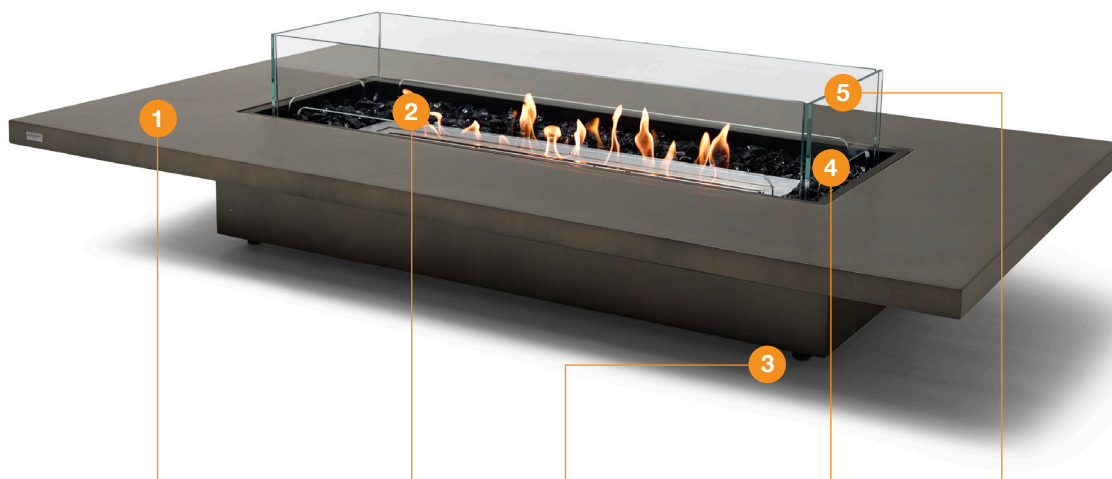

Daiquiri 70 Design features

1. Fluid™ Concrete

EcoSmartのコンクリート製品には、革新的なFluidコンクリート技術が採用されており、非常に丈夫かつ軽量です。Fluidは、汚れや衝撃に強く、過酷な環境下や長時間の紫外線照射下でも、コンクリートを環境による風化から守ります。

手早く簡単

面倒な取り付け作業や施工作业は不要です。箱から取り出し、好きな場所に置くだけですぐにご使用いただけます。

色/仕上

コンクリートの3色をご用意しています。

2. 色

ステンレススチール。

3. アジャスター

高さ調節可能な脚を採用しているため、暖炉を操作する前に完全に水平で安定した状態にすることが可能です。

多目的に利用できる優れた耐久性

強化ガラスと耐候性のある素材で作られているため、場所を選ばず使用できるうえ、驚くほど耐久性に優れています。その美しい外観は年月を経ても変わらず、四季を通じて幅広く利用できます。

4. 装飾石

高品質の強化ガラスを使用したブラックグラスチャコール。

*Black Glass Charcoal (装飾石)をバーナーの上に直接置かないでください。また、バーナーの操作や炎の安定性を妨げ得る場所に置かないでください。

環境にやさしい

環境に配慮した再生可能エネルギーであるバイオエタノールを燃料としているため、燃焼中も空気を汚さずに周囲を暖かく保ちます。薪を燃やしたときに出る燃えさしや灰、煤の後始末も必要なし。ゲストとともに、本物の炎が醸し出す静かで落ち着いた雰囲気を楽しめます。

5. Glass Fire Screen

風が強いときに炎を安定させる強化ガラス製のファイヤースクリーンが付属しています。

地面固定用ブラケット

暖炉の設置場所を固定するためのブラケットが付属されています。

グローバルコンプライアンス

このモデルはアメリカ、ヨーロッパ、イギリスとオーストラリアの規格に準拠しています。UL1370、EN16647 BSI認定、ACCC安全基準に準拠しています。