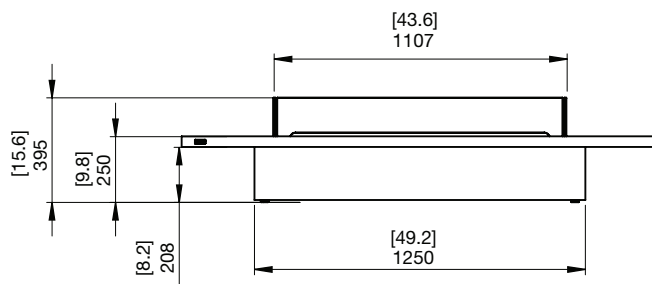

Daiquiri 70 Specifications

細部まで完璧に仕上げられた、すっきりとしたラインの力強いデザイン。凹型のベースとスリムな天板で、視覚的に軽やかに見せたデザインが特徴のテーブル型暖炉です。

効果と換気*

サイズ L x W x H mm	内蔵 Burner	燃料タンク容量	暖房の目安 (屋内使用時)	熱出力 (最大)	燃焼継続時間	換気 (1台あたりの最小 室内確保容積)
1800 x 1000 x 250	XL900	9 L	60 m² 以上	16 MJ/h 15,000 BTU/h 4.4 kW	約 8 - 13 hours	110 m³

設置場所	Indoor & Outdoor
色	Natural (グレー) ESF.O.DAQ.70.NA Graphite (黒) ESF.O.DAQ.70.GH Bone (白) ESF.O.DAQ.70.BO
素材	Fluid Concrete Surround, Grade 304 Stainless Steel Burner, with optional Black Ceramic Coating
重量	120.7kg [247.4lbs] バーナー、ガラス、装飾用石含む。
燃料	e-NRG/バイオエタノール e-nrg.jp/

*コンクリート製品につき、若干の個体差があります。実際のカラーとは異なります。

*これらの値は参考値であり、購入したモデル、設置方法、設置環境およびe-NRGの製造時期等により異なります。このモデルは固定する為の固定用ブラケットが含まれています。本製品を屋根のない屋外で使用する場合は、使用前に周囲に雨水がたまっていないか、燃料のこぼれ等がないか十分に確認した後に着火してください。また、屋外で使用する際は、専用保護カバーを必ずご使用ください。このモデルはアメリカ、ヨーロッパ、イギリスとオーストラリアの規格に準拠しています。UL1370、EN16647、BSI認定、ACCC安全基準に準拠しています。EN16647の安全基準を満たすためには、使用前に付属のIndoor Safety Trayと火力調整リング (A88バーナー仕様の場合のみ) を設置してください。

Line drawings show concrete models

詳細は組立設置取扱い説明書をご確認ください。

すべての製品の仕様およびデータは掲載時のものであり、予告なしに変更される場合があります。MAD Design Group (MDG) とその関連会社、従業員、および業務を代行するすべての人員 (以下「MAD Design Group」と総称する) は、本文書またはいずれかの製品に関する開示情報に含まれるいかなる誤り、不正確または不完全な内容について、一切責任を負わないものとします。MDGは、法律で許容される最大限の範囲において、本文書に記載の製品または本文書で提供された情報の使用または適用に起因する一切の責任を負わないものとします。製品の仕様は、製品に適用されるMDGの購入規約 (その中で明示される保証を含むが、それに限らない) を拡大または修正するものではありません。本文書またはMDGの行為は、明示されているか否かにかかわらず、また禁反言によるとよらずにかかわらず、いかなる知的財産権のライセンスを許諾するものではありません。当該用途での使用が明示的に示されていないMDGの製品を使用または販売する顧客については、完全にその者の責任について行い、かかる使用や販売から生じる損害のすべてをMDGに補償することに同意するものとします。当該用途に設計された製品に関する規約を書面でご希望の場合は、MDGの正規販売店[A1] までご連絡ください。画像は参考用です。