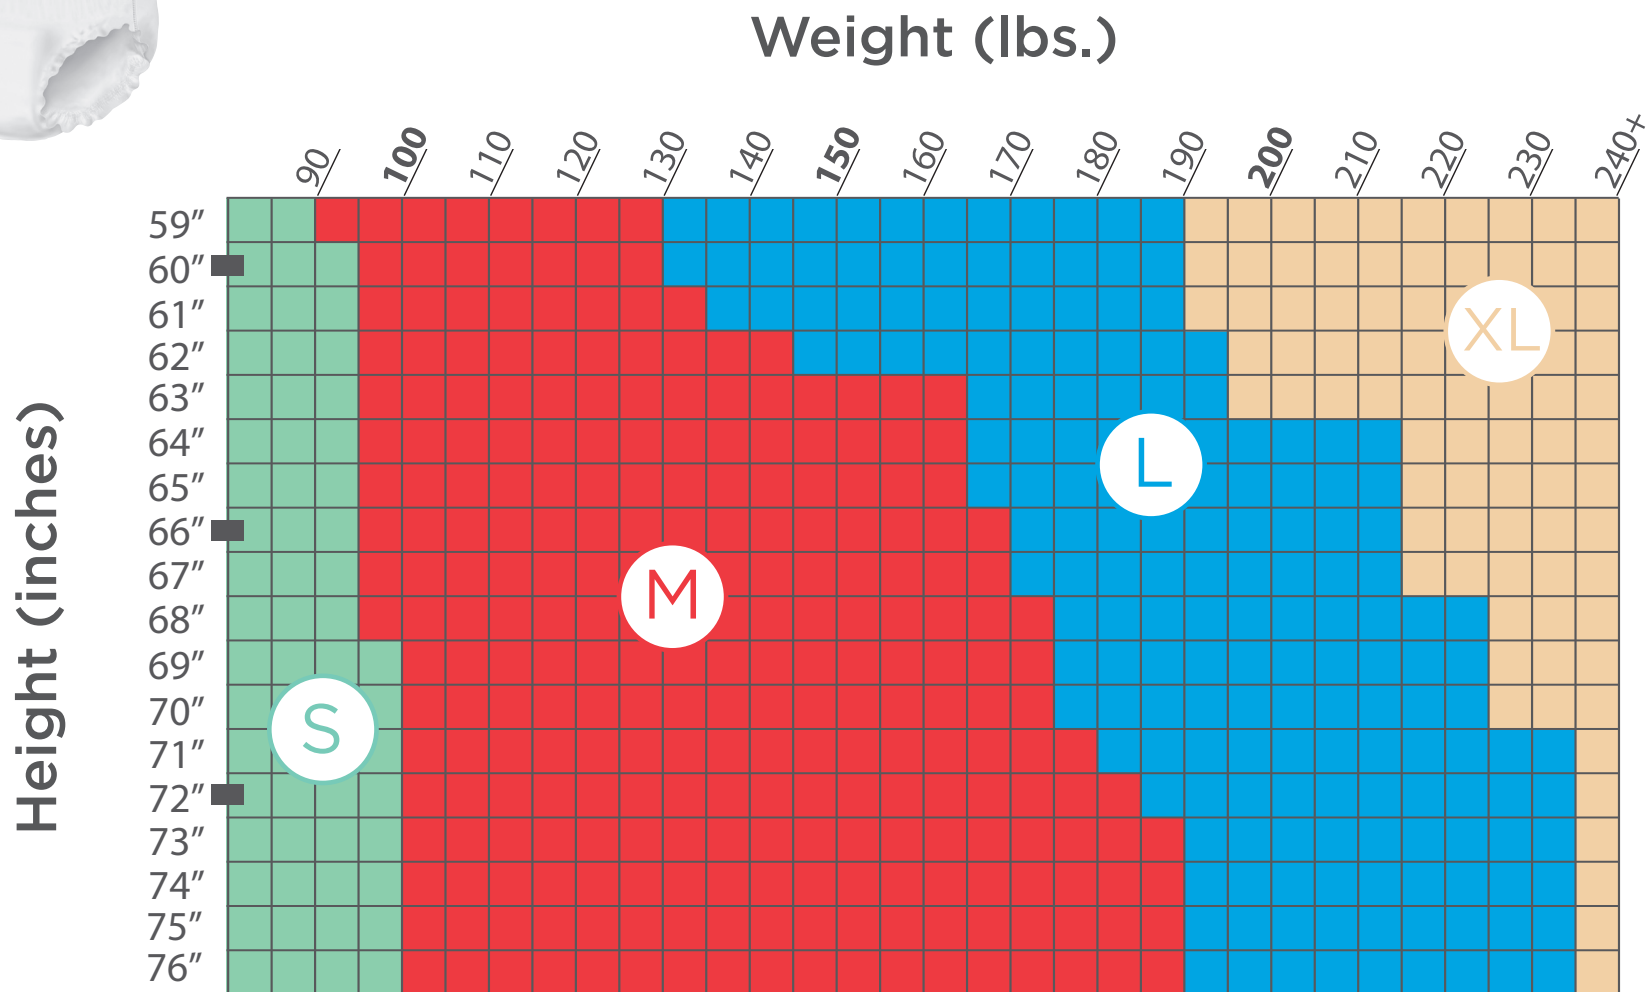

PROTECTIVE UNDERWEAR HEIGHT & WEIGHT SIZING CHART

Height Conversion Key					
59"=4'11"	62"=5'2"	65"=5'5"	68"=5'8"	71"=5'11"	74"=6'2"
60"=5'0"	63"=5'3"	66"=5'6"	69"=5'9"	72"=6'0"	75"=6'3"
61"=5'1"	64"=5'4"	67"=5'7"	70"=5'10"	73"=6'1"	76"=6'4"