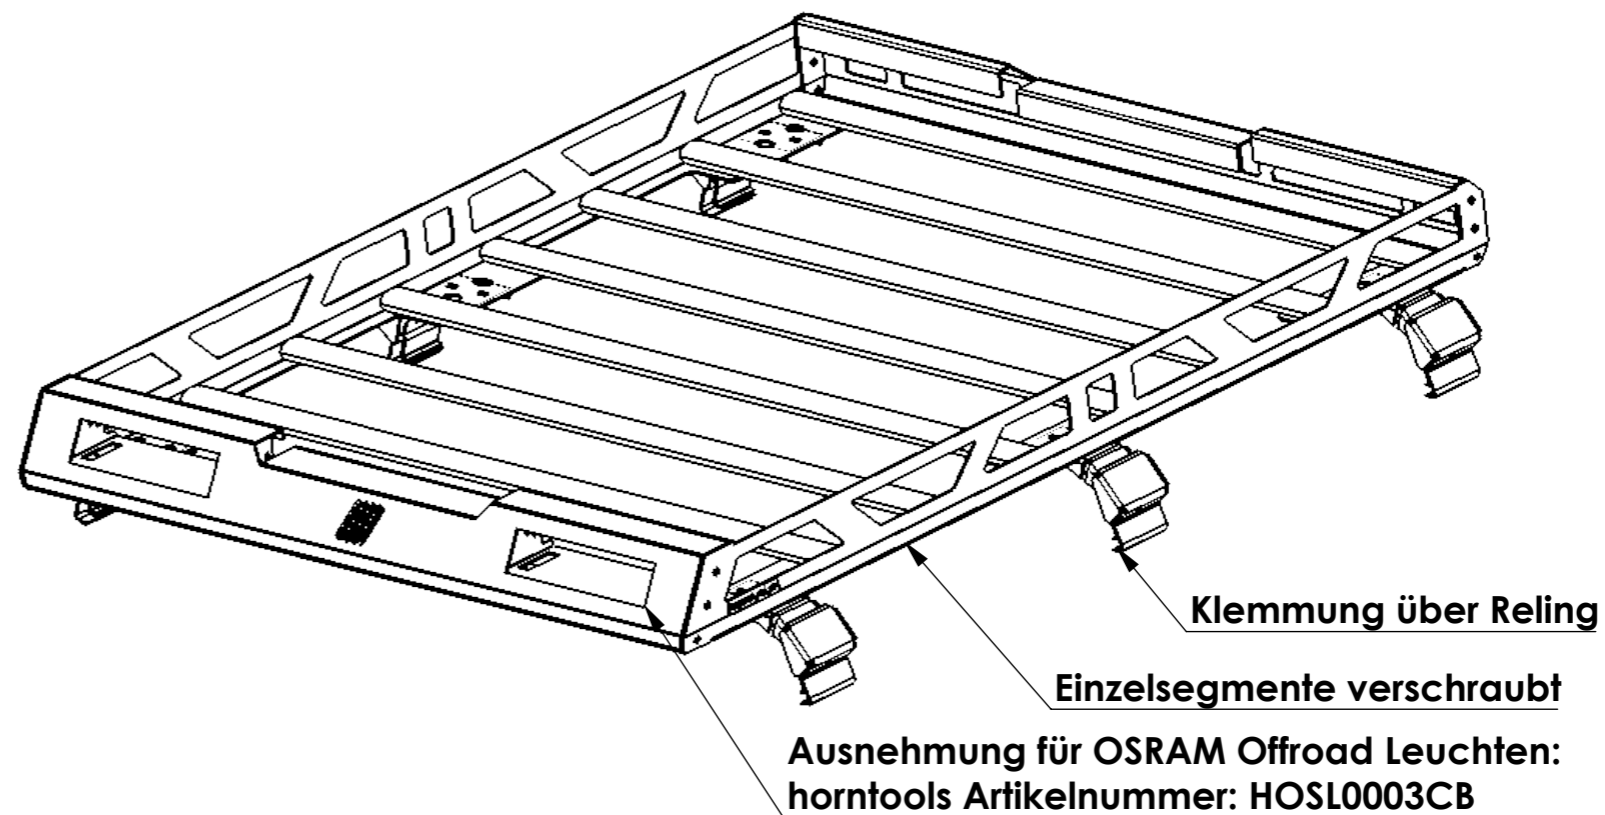

Dachträger EL PORTADOR Suzuki Jimny GJ  
horntools Artikelnummer: HJIMGJRR20

Material: Aluminium  
Oberfläche: KTL & pulverbeschichtet  
Gewicht: ca. 15 Kg  
technische Änderungen, Tippfehler & Irrtümer vorbehalten