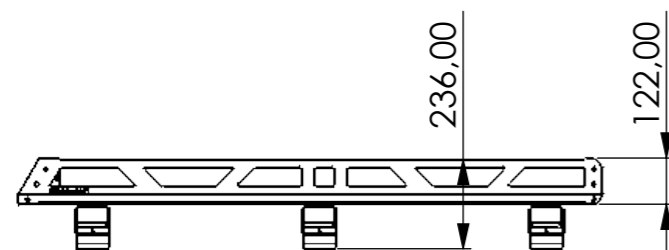

Dachträger EL PORTADOR Suzuki Jimny GJ  
horntools Artikelnummer: HJIMGJRR20

Material: Aluminium  
Oberfläche: KTL & pulverbeschichtet  
Gewicht: ca. 15 Kg  
technische Änderungen, Tippfehler & Irrtümer vorbehalten