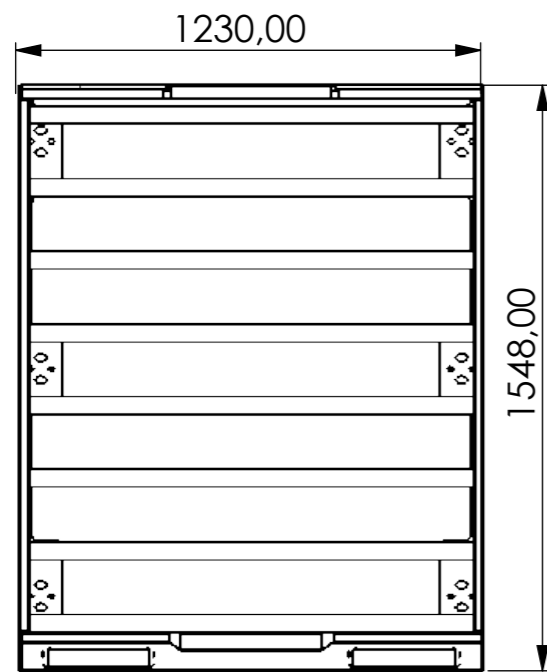

Dachträger EL PORTADOR Suzuki Jimny GJ  
horntools Artikelnummer: HJIMGJRR20

Material: Aluminium  
Oberfläche: KTL & pulverbeschichtet  
Gewicht: ca. 15 Kg  
technische Änderungen, Tippfehler & Irrtümer vorbehalten