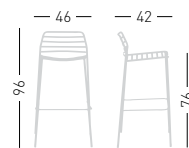

Link

Available colors / Colori disponibili

LINK

Metal frame stackable stool painted for outdoor.
Sgabello impilabile con struttura in metallo verniciato per esterno.

A assembled / assemblato

0,43 m³ - 23 kg.
60x61x118cm.
2 pcs [carton]