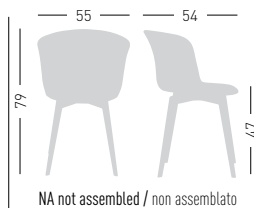

0,37 m³ - 25 kg.
48x61x66,5cm.
59,5x56,5x51,5cm.
4 pcs [carton]

Frame Finishing & Codes / Finiture Telai e Codici

cod.350. __-__ /TP--
cod.350. __-DK/TP--
cod.350. __-TC/TP__ COM fabric/tessuto cliente

Legs and shells colors can be combined
I colori delle gambe possono essere abbinati alla scocca

Fabric required
Fabbisogno di tessuto
4 pcs : Lin Mtrs 1 (h1,40)

COM fabric min. order
10pcs each code
Tessuto cliente TC ordine
min. 10pz per codice

Min. order 4pcs
each code
Ordine min 4pz
per codice

EPICA 360

Swivel techno-polymer chair with cushion.
Sedia girevole in tecnopolimero con cuscino imbottito.