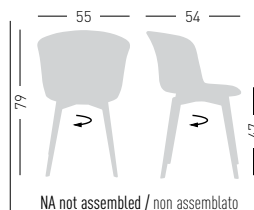

0,37 m³ - 25 kg.
48x61x66,5cm.
59,5x56,5x51,5cm.
4 pcs [carton]

Frame Finishing & Codes / Finiture Telai e Codici

cod.352. __-__ /TP--
cod.352. __-DK/TP--
cod.352. __-TC/TP__ COM fabric/tessuto cliente

Legs and shells colors can be combined
I colori delle gambe possono essere abbinati alla scocca

Fabric required
Fabbisogno di tessuto
4 pcs : Lin Mtrs 1 (h1,40)

Min. order 4pcs
each code
Ordine min 4pz
per codice