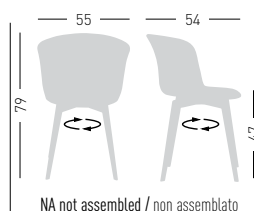

0,37 m³ - 25 kg.
48x61x66,5cm.
59,5x56,5x51,5cm.
4 pcs [carton]

Frame Finishing & Codes / Finiture Telai e Codici

cod.351. __-__ /TP--
cod.351. __-DK/TP--
cod.351. __-TC/TP__ COM fabric/tessuto cliente

Legs and shells colors can be combined
I colori delle gambe possono essere abbinati alla scocca

Fabric required
Fabbisogno di tessuto
4 pcs : Lin Mtrs 1 (h1,40)

Min. order 4pcs
each code
Ordine min 4pz
per codice

EPICA SR

Techno-polymer chair with cushion, swivel movement.
Sedia in tecnopolimero con movimento girevole, cuscino imbottito.