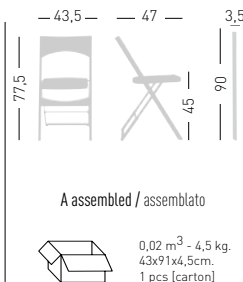

A assembled / assemblato

0,02 m³ - 4,5 kg.
43x91x4,5cm.
1 pcs [carton]

Frame Finishing & Codes / Finiture Telai e Codici

cod.29.--/A

cod.29.--/IGN fire retardant / ignifuga

fire retardand minimum 300 pcs
ignifuga minimo 300 pz

A assembled / assemblato

0,30 m³ - 9 kg.
62,5x46x97cm.
2 pcs [carton]

0,55 m³ - 9 kg.
120x46x97cm.
1 pcs [carton]

COMPACT WALL HOOK/GANCIO A MURO

Wall hook 2 fold. chairs / Gancio a muro per 2 sedie pieghevoli **cod. 1060**
Wall hook 4 fold. chairs / Gancio a muro per 4 sedie pieghevoli **cod. 1061**

A assembled / assemblato

0,02 m³ - 1 kg.
26x13x6,5cm.
1 pcs [carton]

cod.2006/A
cod.2007/A
cod.1061
cod.1060

COMPACT UNDERSEAT COVER COPERTINA SOTTOSEDILE

Compact under seat cover, to be assembled, black color.
Copertina sotto sedile Compact, da assemblare, colore nero.