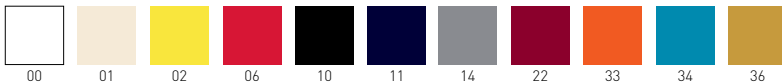

Available colors / Colori disponibili

COMPACT