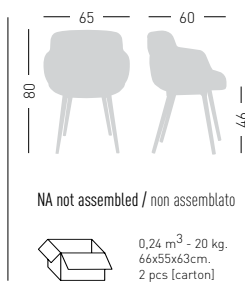

Cushion-edge color combined with the shell
Colore del bordo cuscino uguale al colore scocca

NA not assembled / non assemblato
0,24 m³ - 20 kg.
66x55x63cm.
2 pcs [carton]

Frame Finishing & Codes / Finiture Telai e Codici

cod.390.00- ----/IMBP00 white/bianca
cod.390.10- ----/IMBP10 black/nera
cod.390.00- ----/IKBP00 white/bianca
cod.390.10- ----/IKBP10 black/nera
cod.390.00- ----/IVBP00 white/bianca
cod.390.10- ----/IVBP10 black/nera
cod.390.00- ----/IDKBP00 white/bianca
cod.390.10- ----/IDKBP10 black/nera

Min. order 4pcs
each code
Ordine min 4pz
per codice

CHOPPY U

Techno-polymer upholstered chair,
swivel on 4-blade, with glides.
Seduta in tecnopolimero rivestita,
girevole su basamento a 4 razze su
piedini.