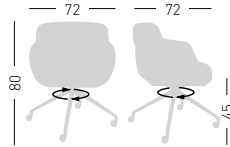

Felt Glides / Tappi in feltro

Min. order 4pcs
 each code
 Ordine min 4pz
 per codice

CHOPPY UR

Techno-polymer upholstered chair, swivel on 4-blade, with castors. Seduta in tecnopolimero rivestita, girevole su basamento a 4 razze su ruote.

Cushion-edge color combined with the shell
Colore del bordo cuscino uguale al colore scocca

NA not assembled / non assemblato

0,42 m³ - 26,50 kg.
60x56x51 cm.

66x55x63 cm.
2 pcs (carton)

Frame Finishing & Codes / Finiture Telai e Codici