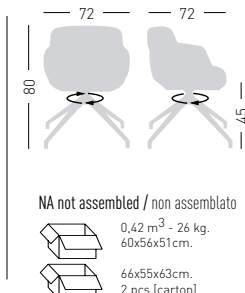

Cushion-edge color combined with the shell
Colore del bordo cuscino uguale al colore scocca