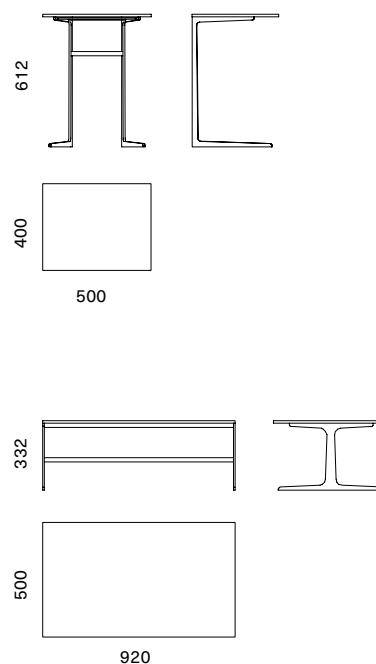

LAMA

Il basamento in metallo, che lavora come una lama, crea un sostegno solido e creativo per il piano.

Lama, personalizzabile con diverse finiture, dispone anche di una conformazione pensata appositamente per dar servizio al divano o alle zone di lettura.

The metal base, which works like a blade, creates a solid and creative support for the top.

Lama, customisable with different finishes, also has a shape designed specifically to give service to the sofa or reading areas.

Finiture

Basamento finitura Brunito, top laccato opaco Indaco.

Finishes

Brunito finish base, Indaco matt lacquered top.

Dimensione - Dimensions

L 400 x 500 x H 612 mm

Codice - Code

L1S01050