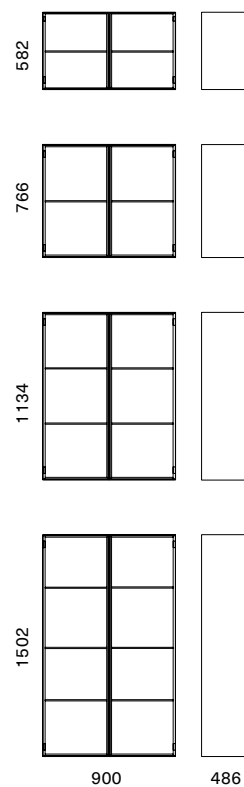

TEKA

Teka assume una personalità quasi museale, dove un profilo vetrina sagomato, vetri con diversi finiture, legni, materici e laccati ne determinano l'aspetto. Tutto ciò da un eccellente servizio per disporre gli oggetti più preziosi.

Finiture

Struttura laccato opaco Tufo, anta vetro Bronzato e telaio Brunito.

Finishes

Structure Tufo matt lacquered, Bronzato glass door and Brunito frame.

Dimensione - Dimensions

L 900 x H 1134 x P 480 mm