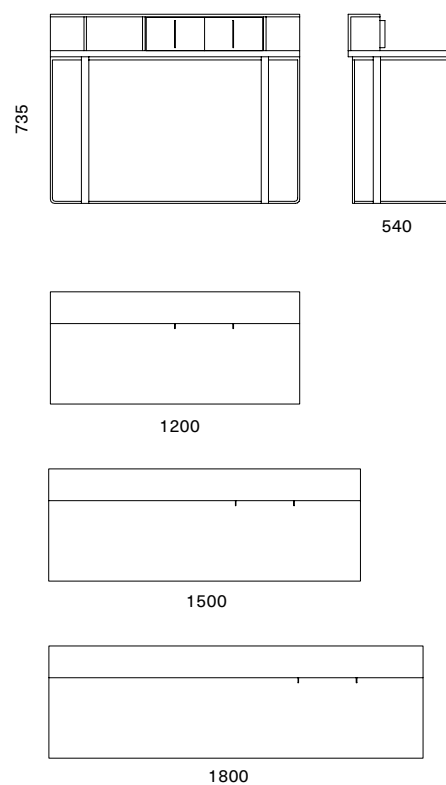

ALFRED

Elegante e pratico scrittoio dalla struttura metallica e piano corredato di alzata, impreziosito da divisori e cassetti in cuoio. Presentato con tre misure in larghezza, è adattabile a seconda delle necessità e ai diversi ambienti della casa.

Elegant and practical writing desk with a metal structure and a top with a riser, embellished with leather dividers and drawers. Available in three widths, it is adaptable according to the needs and the different rooms of the house.

Dimensione - Dimensions

L 1200 x H 735 x P 540 mm

Codice - Code

L1S01150