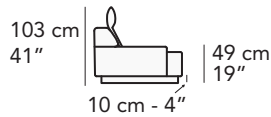

Z006 - ZARA DEEP

FRONTALE LUNGO
FRONT

LATERALE
DEPTH

D3000

232 cm - 91"

D2200

204 cm - 80"

D1000

120 cm - 47"

D3002

200 cm - 79"

D3001

200 cm - 79"

D3003

169 cm - 67"

D1202

116 cm - 46"

D1201

116 cm - 46"

D1203

85 cm - 33"

D2202

172 cm - 68"

D2201

317 cm - 125"

256 cm - 101"

D1092 + D2201

417 cm - 164"

173 cm - 68"

D2902 + D4231

373 cm - 147"

256 cm - 101"