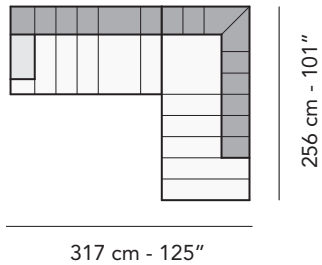

COMPOSIZIONI CONSIGLIATE

D3002 + D4231

317 cm - 125"

256 cm - 101"