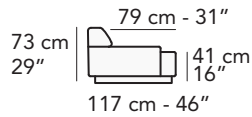

Z006 - ZARA DEEP

FRONTALE LUNGO
FRONT

LATERALE
DEPTH

D3000

232 cm - 91"

D2200

204 cm - 80"

D1000

120 cm - 47"

D3002

200 cm - 79"

D3001

200 cm - 79"

D3003

169 cm - 67"

D1202

116 cm - 46"

D1201

116 cm - 46"

D1203

85 cm - 33"

D2202

172 cm - 68"

D2201

317 cm - 125"

256 cm - 101"

D1092 + D2201

417 cm - 164"

173 cm - 68"

D2902 + D4231

373 cm - 147"

256 cm - 101"