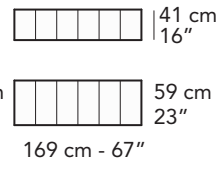

178 cm - 70"  
97 cm - 38"

**4232**

236 cm - 93"  
97 cm - 38"

**4231**

236 cm - 93"  
97 cm - 38"

**9503**

**9504**

**1842**

142 cm - 56"  
211 cm - 83"

**1841**

142 cm - 56"  
211 cm - 83"

**1092**

142 cm - 56"  
242 cm - 95"

**1091**

142 cm - 56"  
242 cm - 95"

**8002**

41 cm - 16"  
118 cm - 46"  
182 cm - 72"

**8001**

41 cm - 16"  
118 cm - 46"  
182 cm - 72"

**8027**

41 cm - 16"  
85 cm - 33"

**8098**

41 cm - 16"  
59 cm - 23"  
169 cm - 67"

**8099**

41 cm - 16"  
59 cm - 23"  
197 cm - 78"

**9900**

12 cm - 5"  
21 cm - 8"  
70 cm - 28"

Scala 1:100 Ratio 1 to 100

Legenda / Legend

- Spalliera / Back Cushions
- Poggiareni / Kidneyrest
- Bracciolo / Armrest
- Seduta / Seat Cushions
- Legno / Wood