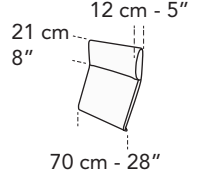

178 cm - 70"  
97 cm - 38"

**4232**

236 cm - 93"  
97 cm - 38"

**4231**

236 cm - 93"  
97 cm - 38"

**9503**

**9504**

**1842**

142 cm - 56"  
211 cm - 83"

**1841**

142 cm - 56"  
211 cm - 83"

**1092**

142 cm - 56"  
242 cm - 95"

**1091**

142 cm - 56"  
242 cm - 95"

**8002**

41 cm - 16"  
118 cm - 46"  
182 cm - 72"

**8001**

41 cm - 16"  
118 cm - 46"  
182 cm - 72"

**8027**

41 cm - 16"  
85 cm - 33"

**8098**

41 cm - 16"  
59 cm - 23"  
169 cm - 67"

**8099**

41 cm - 16"  
59 cm - 23"  
197 cm - 78"

**9900**

12 cm - 5"  
21 cm - 8"  
70 cm - 28"

Scala 1:100 Ratio 1 to 100

Legenda / Legend

- Spalliera / Back Cushions
- Poggiareni / Kidneyrest
- Bracciolo / Armrest
- Seduta / Seat Cushions
- Legno / Wood