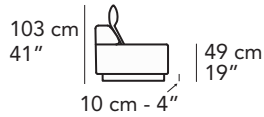

# Z005 - ZARA

FRONTALE  
FRONT

LATERALE  
DEPTH

**3000**

232 cm - 91"

**2200**

204 cm - 80"

**1000**

120 cm - 47"

**3002**

200 cm - 79"

**3001**

200 cm - 79"

**3003**

169 cm - 67"

**1202**

116 cm - 46"

**1201**

116 cm - 46"

**1203**

85 cm - 33"

**2202**

172 cm - 68"

**2201**

172 cm - 68"

**2203**

141 cm - 56"

**5202**

160 cm - 63"  
116 cm - 46"

**5201**

160 cm - 63"  
116 cm - 46"

**2902**