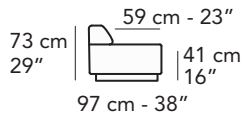

# Z005 - ZARA

FRONTALE  
FRONT

LATERALE  
DEPTH

**3000**

232 cm - 91"

**2200**

204 cm - 80"

**1000**

120 cm - 47"

**3002**

200 cm - 79"

**3001**

200 cm - 79"

**3003**

169 cm - 67"

**1202**

116 cm - 46"

**1201**

116 cm - 46"

**1203**

85 cm - 33"

**2202**

172 cm - 68"

**2201**

172 cm - 68"

**2203**

141 cm - 56"

**5202**

160 cm - 63"  
116 cm - 46"

**5201**

160 cm - 63"  
116 cm - 46"

**2902**