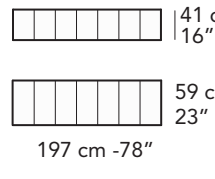

178 cm - 70"  
97 cm - 38"

**4232**

236 cm - 93"  
97 cm - 38"

**4231**

236 cm - 93"  
97 cm - 38"

**9503**

**9504**

**1842**

142 cm - 56"  
211 cm - 83"

**1841**

142 cm - 56"  
211 cm - 83"

**1092**

142 cm - 56"  
242 cm - 95"

**1091**

142 cm - 56"  
242 cm - 95"

**8002**

41 cm - 16"  
118 cm - 46"  
182 cm - 72"

**8001**

41 cm - 16"  
118 cm - 46"  
182 cm - 72"

**8027**

41 cm - 16"  
85 cm - 33"

**8098**

41 cm - 16"  
59 cm - 23"  
169 cm - 67"

**8099**

41 cm - 16"  
59 cm - 23"  
197 cm - 78"

**9900**

12 cm - 5"  
21 cm - 8"  
70 cm - 28"

Scala 1:100 Ratio 1 to 100

Legenda / Legend

- Spalliera / Back Cushions
- Poggiareni / Kidneyrest
- Bracciolo / Armrest
- Seduta / Seat Cushions
- Legno / Wood