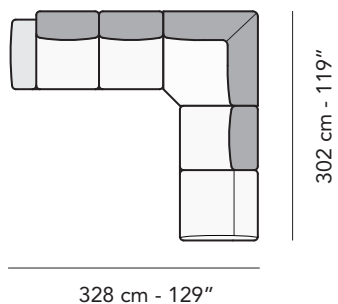

COMPOSIZIONI CONSIGLIATE

3002 + 4404 + 1601