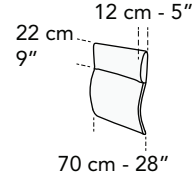

1592

147 cm - 58"

1591

147 cm - 58"

1692

147 cm - 58"

1691

147 cm - 58"

tutti gli elementi del gruppo B hanno lo stesso modulo di seduta - all items in group B have the same seat width

4404

125 cm - 49"

125 cm - 49"

8015

LATERALE DEPTH 43 cm 17"

43 cm 17"

85 cm 34"

85 cm - 34"

9503

LATERALE DEPTH 36 cm 14"

36 cm 14"

30 cm 12"

61 cm - 24"

9900

22 cm 9"

12 cm - 5"

70 cm - 28"

Scala 1:100 Ratio 1 to 100

Legenda / Legend

- Spalliera / Back Cushions
- Poggiatesta / Kidneyrest
- Bracciolo / Armrest
- Seduta / Seat Cushions
- Ⓢ Sistema Sound

- Marmo / Marble
- Legno / Wood