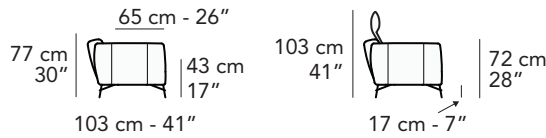

T013 - TORTONA SMALL

FRONTALE
FRONT

LATERALE
DEPTH

3160

274 cm - 108"

3000

234 cm - 92"

2200

204 cm - 80"

1200

149 cm - 59"

1000

135 cm - 53"

3022

295 cm - 116"

3021

295 cm - 116"

2902

250 cm - 98"

2901

250 cm - 98"

A

1203

86 cm - 34"

1202

118 cm - 46"

1201

118 cm - 46"

3002

203 cm - 80"

3001

203 cm - 80"