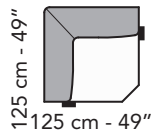

2201

173 cm - 68"

5002

153 cm - 60"

103 cm - 41"

5001

153 cm - 60"

103 cm - 41"

1592

147 cm - 58"

1591

147 cm - 58"

1692

147 cm - 58"

1691

147 cm - 58"

tutti gli elementi del gruppo B hanno lo stesso modulo di seduta - all items in group B have the same seat width

4404

125 cm - 49"

125 cm - 49"

8015

LATERALE DEPTH 43 cm 17"

43 cm 17"

85 cm 34"

85 cm - 34"

9503

LATERALE DEPTH 36 cm 14"

36 cm 14"

30 cm 12"

61 cm - 24"

9900

22 cm 9"