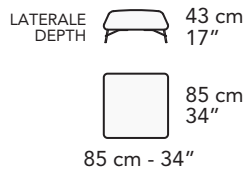

2201

173 cm - 68"

5002

153 cm - 60"

103 cm - 41"

5001

153 cm - 60"

103 cm - 41"

1592

147 cm - 58"

1591

147 cm - 58"

1692

147 cm - 58"

1691

147 cm - 58"

tutti gli elementi del gruppo B hanno lo stesso modulo di seduta - all items in group B have the same seat width

4404

125 cm - 49"

125 cm - 49"

8015

LATERALE DEPTH 43 cm 17"

43 cm 17"

85 cm 34"

85 cm - 34"

9503

LATERALE DEPTH 36 cm 14"

36 cm 14"

30 cm 12"

61 cm - 24"

9900

22 cm 9"