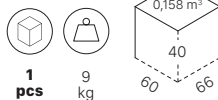

Ogni modello originale SCAB è protetto da brevetti di forma e da diritti di esclusiva. Misure e colori sono puramente indicativi.
All original SCAB models are covered by shape patents and exclusive rights. Measurements and colours shown are approximatives.

SCABDESIGN

Made in Italy — scabdesign.it

SEDE/HEADQUARTERS

Via G. Monauni, 12
25030 Coccaglio (BS) Italy

DIVISIONE COMMERCIALE ITALIA

Ph +39 030 7718.760/765/770/775
e-mail: italia@scab.it

EXPORT DEPARTMENT

Ph +39 030 7718.715/720/725/726
e-mail: export@scabitaly.com