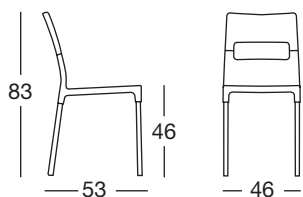

Art. 2204
antracite
+ trasparente
anthracite grey
+ transparent

Art. 2202
verde pistacchio
+ trasparente
light green
+ translucent green

Imballo: 4 pezzi
Packing: 4 pieces

Peso unitario Kg 3,900
Unit weight