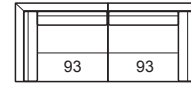

29 cm - 11"

Not modular versions | Versioni non componibili

- Height feet standard | Altezza piede standard = 18 cm - 7"

013

120 cm - 47"

023

182 cm - 72"

025

202 cm - 79"

025G

222 cm - 87"

025X

244 cm - 96"

6

70 cm
27"

90 cm - 35"

A Modular versions with the same seat measures | Versioni componibili con le stesse misure di seduta

022

153 cm - 60"

021

153 cm - 60"

B Modular versions with the same seat measures | Versioni componibili con le stesse misure di seduta

025SX

173 cm - 68"

025DX

173 cm - 68"

015SX

101 cm - 40"

015DX

101 cm - 40"