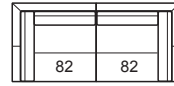

29 cm - 11"

Not modular versions | Versioni non componibili

- Height feet standard | Altezza piede standard = 18 cm - 7"

013

120 cm - 47"

023

182 cm - 72"

025

202 cm - 79"

025G

222 cm - 87"

025X

244 cm - 96"

6

70 cm
27"

90 cm - 35"

A Modular versions with the same seat measures | Versioni componibili con le stesse misure di seduta

022

153 cm - 60"

021

153 cm - 60"

B Modular versions with the same seat measures | Versioni componibili con le stesse misure di seduta

025SX

173 cm - 68"

025DX

173 cm - 68"

015SX

101 cm - 40"

015DX

101 cm - 40"