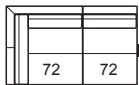

202 cm - 79"

025G

222 cm - 87"

025X

244 cm - 96"

6

70 cm
27"

90 cm - 35"

A Modular versions with the same seat measures | Versioni componibili con le stesse misure di seduta

022

153 cm - 60"

021

153 cm - 60"

B Modular versions with the same seat measures | Versioni componibili con le stesse misure di seduta

025SX

173 cm - 68"

025DX

173 cm - 68"

015SX

101 cm - 40"

015DX

101 cm - 40"