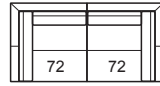

29 cm - 11"

Not modular versions | Versioni non componibili

- Height feet standard | Altezza piede standard = 18 cm - 7"

013

120 cm - 47"

023

182 cm - 72"

025

202 cm - 79"

025G

222 cm - 87"

025X

244 cm - 96"

6

70 cm
27"

90 cm - 35"

A Modular versions with the same seat measures | Versioni componibili con le stesse misure di seduta

022

153 cm - 60"

021

153 cm - 60"

B Modular versions with the same seat measures | Versioni componibili con le stesse misure di seduta

025SX

173 cm - 68"

025DX

173 cm - 68"

015SX

101 cm - 40"

015DX

101 cm - 40"