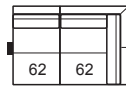

29 cm - 11"

Not modular versions | Versioni non componibili

- Height feet standard | Altezza piede standard = 18 cm - 7"

013

120 cm - 47"

023

182 cm - 72"

025

202 cm - 79"

025G

222 cm - 87"

025X

244 cm - 96"

6

70 cm
27"

90 cm - 35"

A Modular versions with the same seat measures | Versioni componibili con le stesse misure di seduta

022

153 cm - 60"

021

153 cm - 60"

B Modular versions with the same seat measures | Versioni componibili con le stesse misure di seduta

025SX

173 cm - 68"

025DX

173 cm - 68"

015SX

101 cm - 40"

015DX

101 cm - 40"