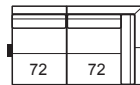

202 cm - 79"

025G

222 cm - 87"

025X

244 cm - 96"

6

70 cm
27"

90 cm - 35"

A Modular versions with the same seat measures | Versioni componibili con le stesse misure di seduta

022

153 cm - 60"

021

153 cm - 60"

B Modular versions with the same seat measures | Versioni componibili con le stesse misure di seduta

025SX

173 cm - 68"

025DX

173 cm - 68"

015SX

101 cm - 40"

015DX

101 cm - 40"