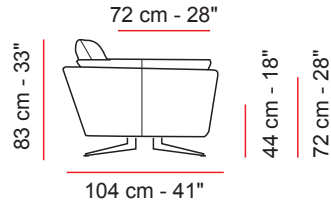

29 cm - 11"

Not modular versions | Versioni non componibili

- Height feet standard | Altezza piede standard = 18 cm - 7"

013

120 cm - 47"

023

182 cm - 72"

025

202 cm - 79"

025G

222 cm - 87"

025X

244 cm - 96"

6

70 cm
27"

90 cm - 35"

A Modular versions with the same seat measures | Versioni componibili con le stesse misure di seduta

022

153 cm - 60"

021

153 cm - 60"

B Modular versions with the same seat measures | Versioni componibili con le stesse misure di seduta

025SX

173 cm - 68"

025DX

173 cm - 68"

015SX

101 cm - 40"

015DX

101 cm - 40"