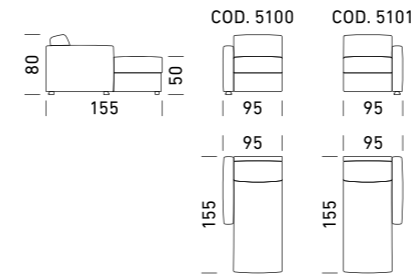

# Amsterdam

S H A P E S

Dienne

210

211

DIVANI / SOFAS - VERS. 3

ELEMENTI MODULARI / MODULAR ELEMENTS - VERS. 3

CHAISE LONGUE