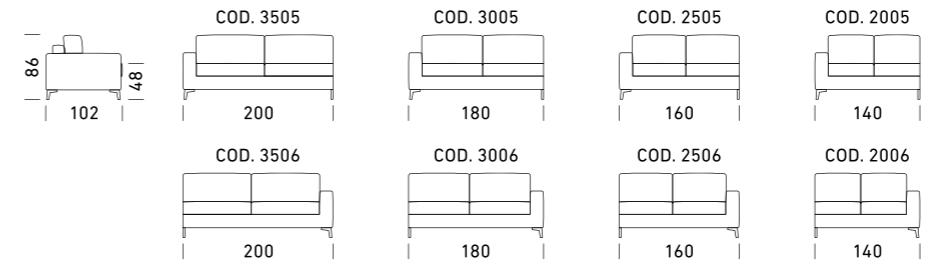

# Lisbona

S H A P E S

Dienne

060

061

DIVANI / SOFAS

POLTRONA / ARMCHAIR

ELEMENTI MODULARI / MODULAR ELEMENTS