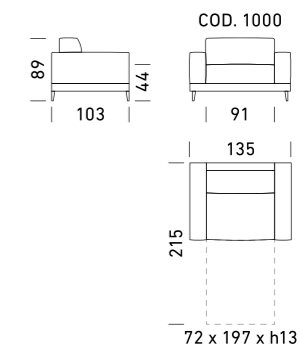

POLTRONA / ARMCHAIR