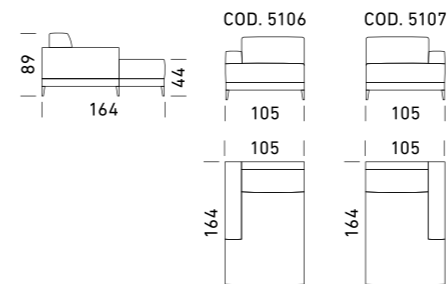

CHAISE LONGUE