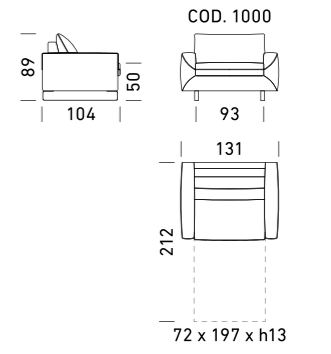

POLTRONA / ARMCHAIR

FINITURE PIEDI / FOOT FINISHES

Acciaio cromato

RAL 7001

RAL 7021

RAL 8019

RAL 8023