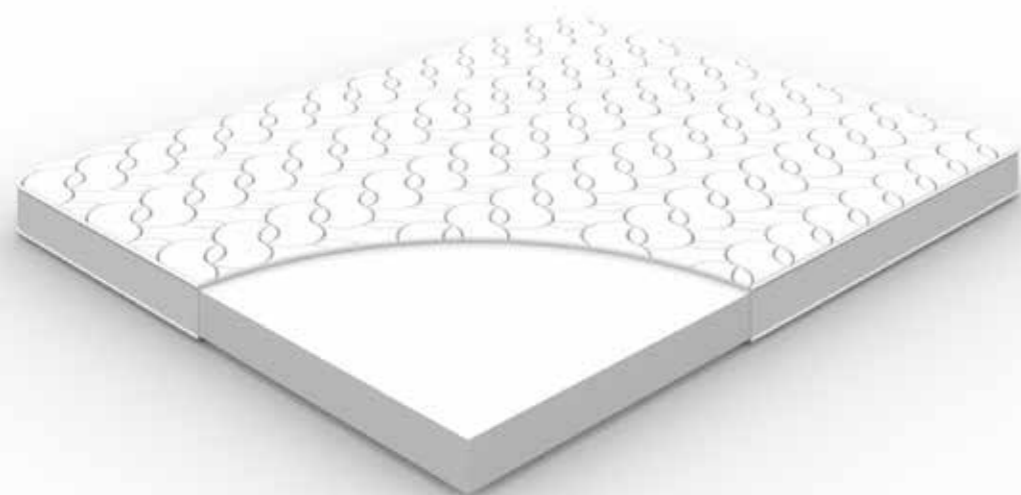

# Materassi

Poliuretano Stretch D.30

\* h 13 cm / h 17 cm

HR35

\* h 13 cm / h 17 cm

S  
H  
A  
P  
E  
S

Dienne