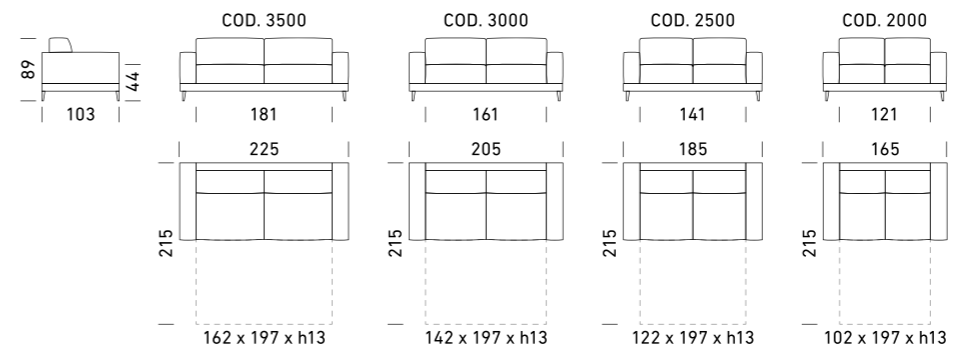

DIVANI / SOFAS