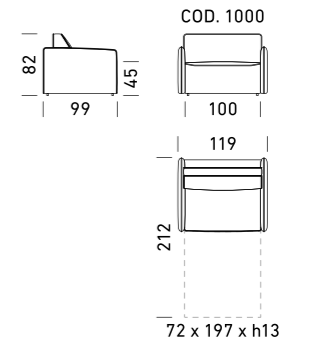

# Varenne

S H A P E S

Dienne

118

119

DIVANI / SOFAS

POLTRONA / ARMCHAIR