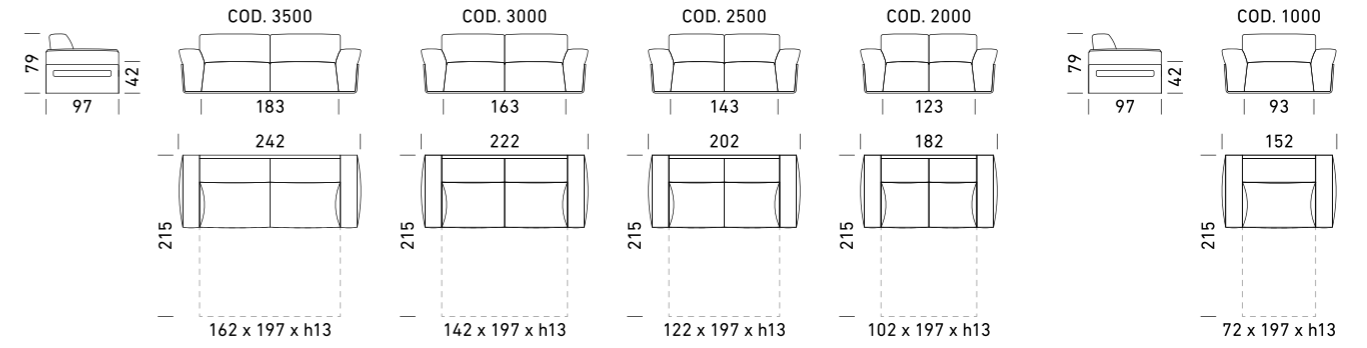

Dienne

008

009

Close > 242 x 97 x h79

Open > 242 x 215 x h79

Composition > 3500

S H A P E S

Bubble

Dienne

010

011

Close > 351 x 165 x h79

Open > 351 x 215 x h79

Composition > 3505 + 5009

DIVANI / SOFAS

ELEMENTI MODULARI / MODULAR ELEMENTS