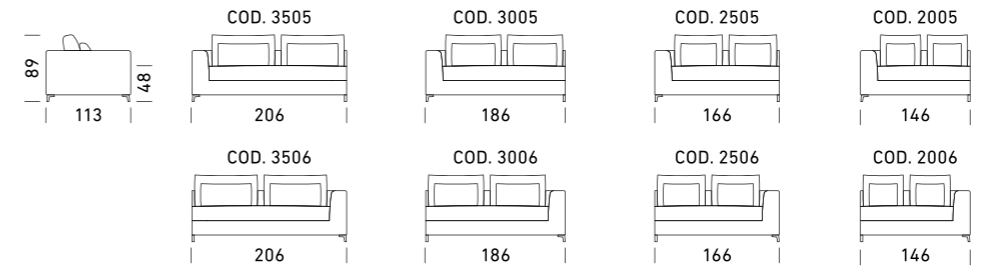

# Loy

S H A P E S

Dienne

020

021

DIVANI / SOFAS

POLTRONA / ARMCHAIR

ELEMENTI MODULARI / MODULAR ELEMENTS