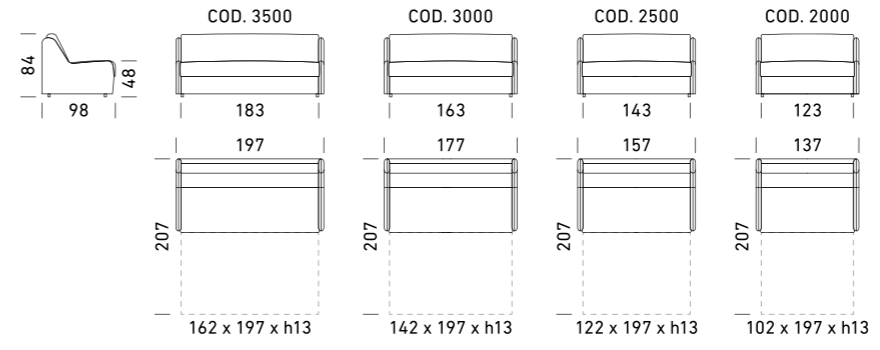

# Sax

S H A P E S

Dienne

DIVANI / SOFAS

POLTRONA / ARMCHAIR