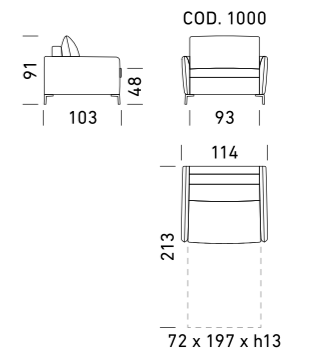

Close > 290 x 165 x h91

Open > 290 x 213 x h91

Composition > 3505 + 5101

DIVANI / SOFAS

POLTRONA / ARMCHAIR

ELEMENTI MODULARI / MODULAR ELEMENTS

CHAISE LONGUE

FINITURE PIEDI / FOOT FINISHES