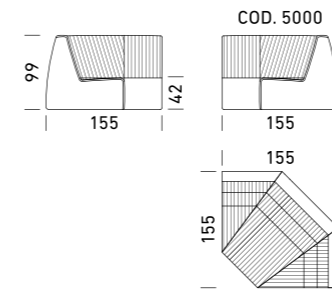

ANGOLARE / CORNER