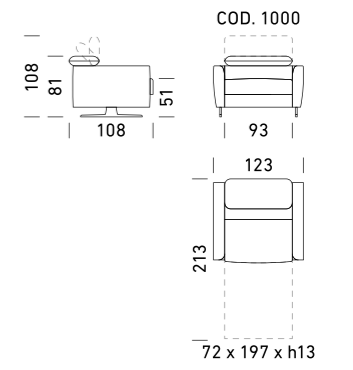

POLTRONA / ARMCHAIR