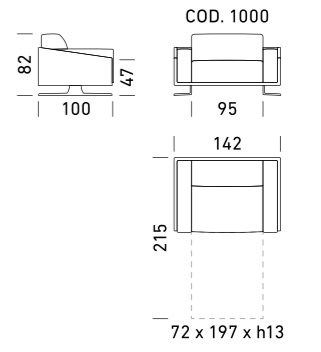

POLTRONA / ARMCHAIR

FINITURE PIEDI / FOOT FINISHES

Ottone spazzolato