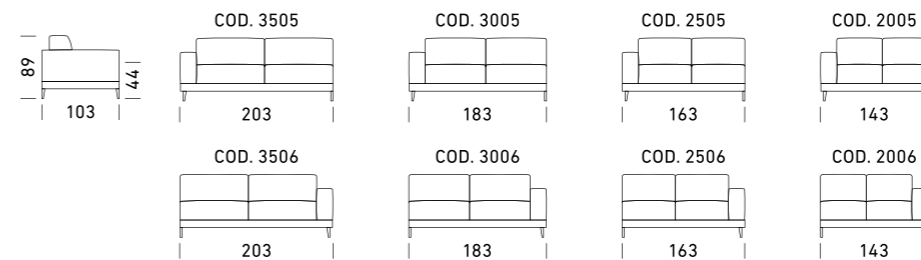

# Naxos

S H A P E S

Dienne

026

027

DIVANI / SOFAS

POLTRONA / ARMCHAIR

ELEMENTI MODULARI / MODULAR ELEMENTS