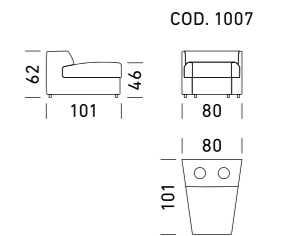

TRAPEZIO / TRAPEZIUM