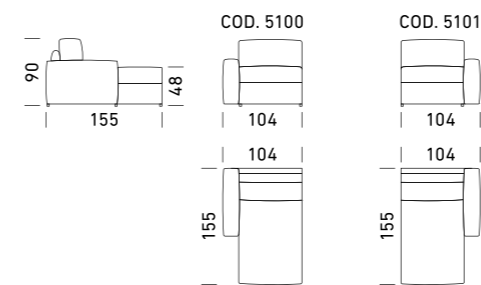

CHAISE LONGUE