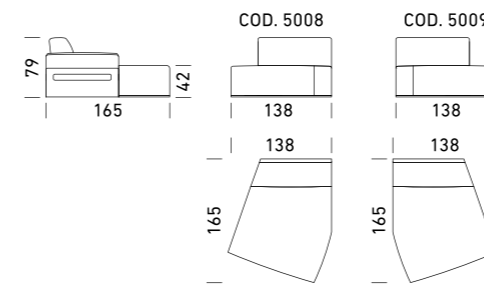

PENISOLA / PENINSULA