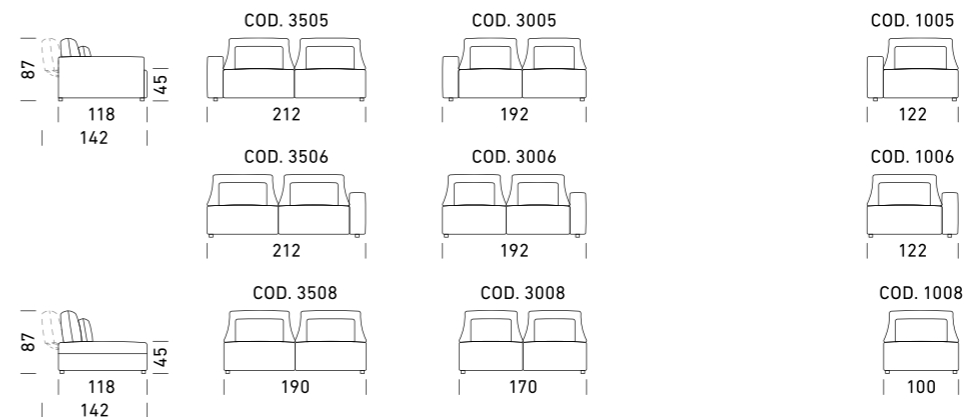

ELEMENTI MODULARI / MODULAR ELEMENTS - VERS. 1