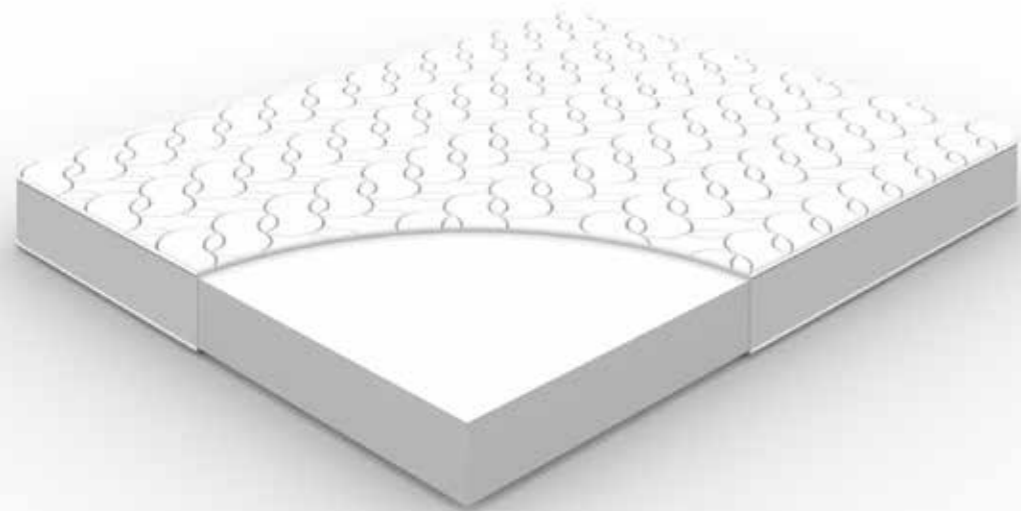

## 3 Foam

\* h 17 cm

S H A P E S

Materassi

Dienne

Le texture ed i colori dei materiali e delle finiture hanno valore indicativo in quanto soggetti alle tolleranze dei processi di stampa. La Dienne ai fini di migliorare il prodotto si riserva di apportare, senza preavviso, modifiche nei materiali, nelle finiture e nelle misure dei prodotti presentati in questo catalogo. I materassi per divani letto in genere, in modo particolare quelli in espanso, per il loro tipo di impiego sono soggetti ad un normale restringimento rispetto alle misure iniziali.