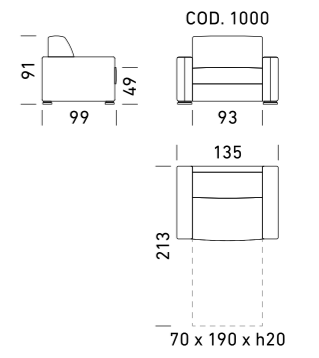

POLTRONA / ARMCHAIR

FINITURE PIEDI / FOOT FINISHES

Wengè