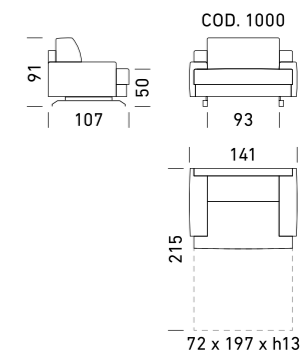

POLTRONA / ARMCHAIR

FINITURE PIEDI / FOOT FINISHES

Nero opaco 521

Bronzo 9020