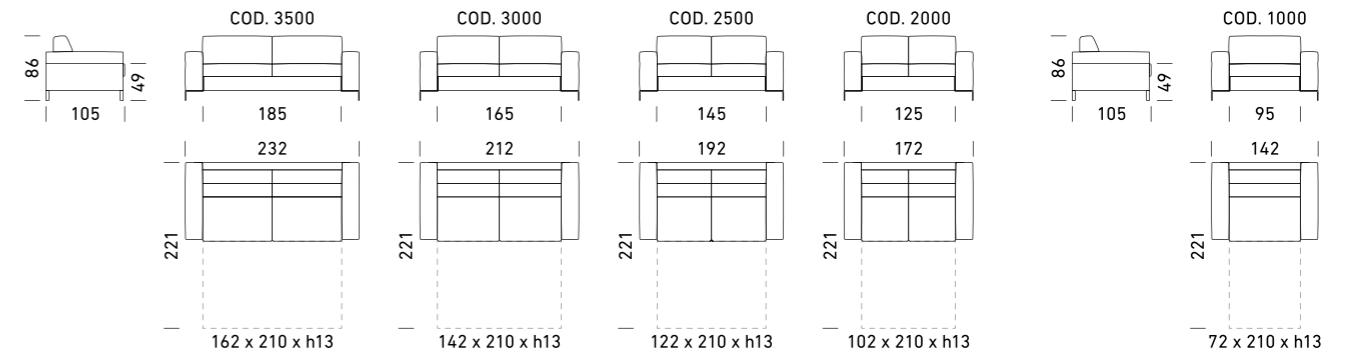

DIVANI / SOFAS