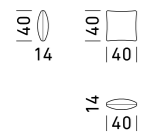

Cuscini

S H A P E S

D24

Dienne