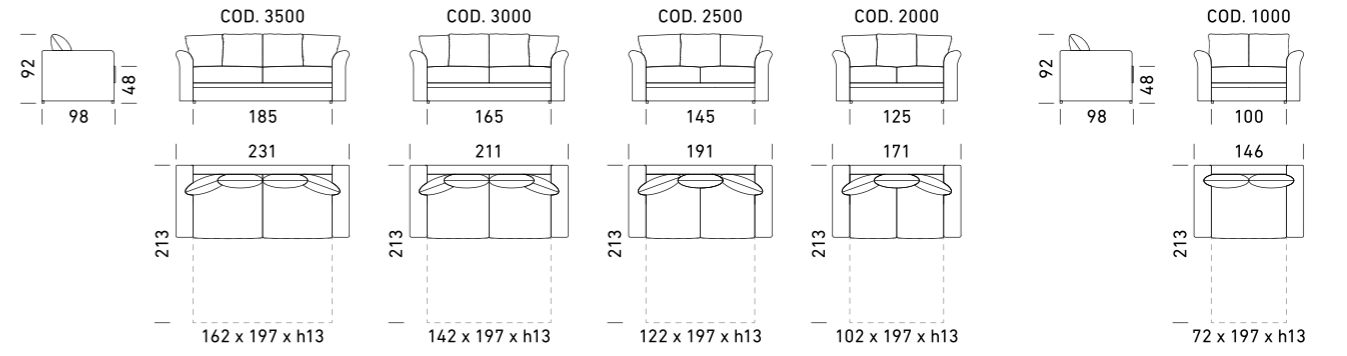

DIVANI / SOFAS