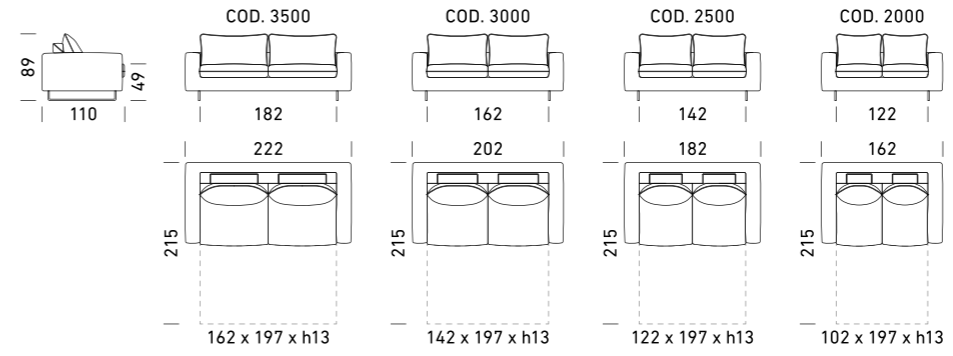

# Club

S H A P E S

Dienne

034

035

DIVANI / SOFAS

POLTRONA / ARMCHAIR

FINITURE PIEDI / FOOT FINISHES