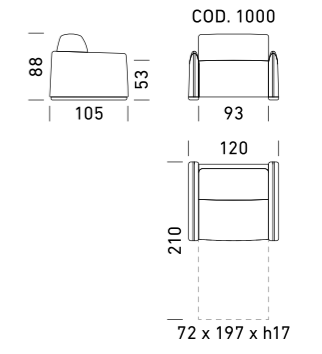

POLTRONA / ARMCHAIR

FINITURE PIEDI / FOOT FINISHES

Wengè