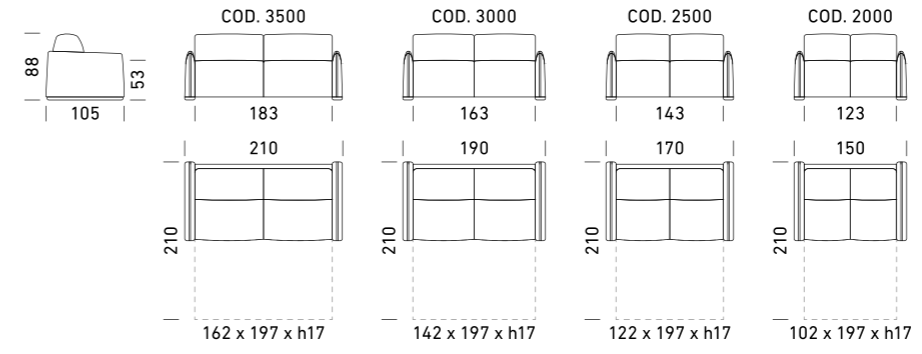

DIVANI / SOFAS