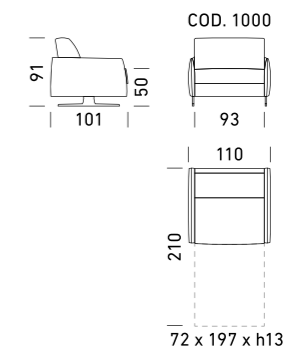

POLTRONA / ARMCHAIR