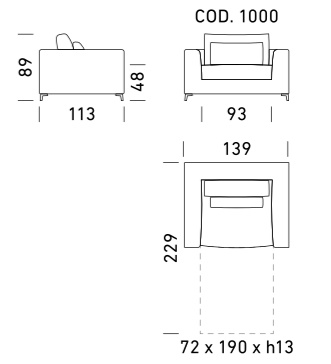

POLTRONA / ARMCHAIR