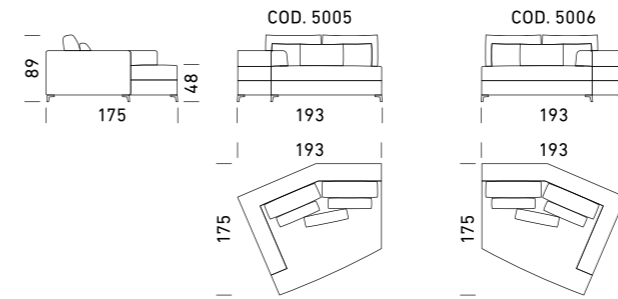

PENISOLA / PENINSULA

FINITURE PIEDI / FOOT FINISHES

Grigio chiaro 059

Grigio scuro 620

Marrone 3147

Nero PV521