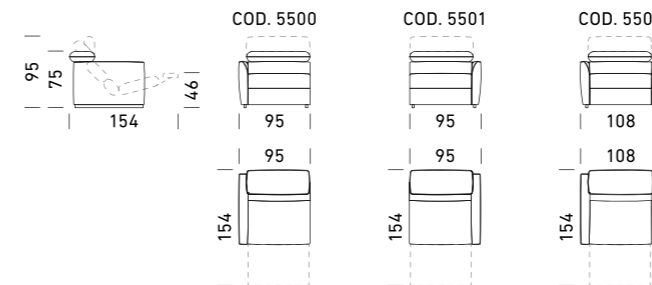

ELEMENTI RECLINABILE / RECLINER ELEMENTS