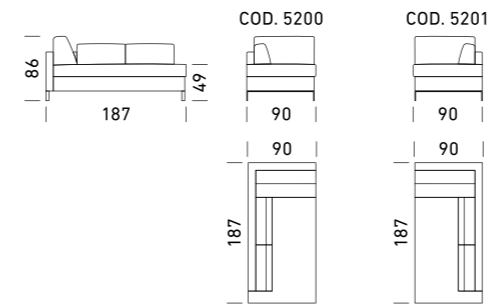

# Life

S H A P E S

Dienne

DIVANI / SOFAS

ELEMENTI MODULARI / MODULAR ELEMENTS

MERIDIENNE

FINITURE PIEDI / FOOT FINISHES