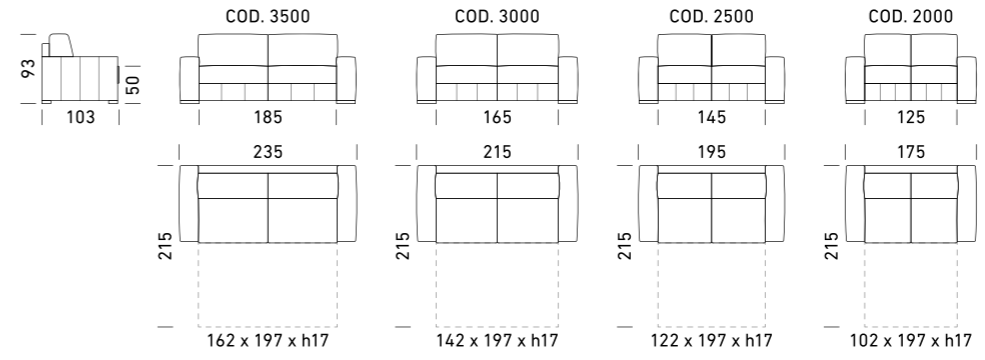

DIVANI / SOFAS