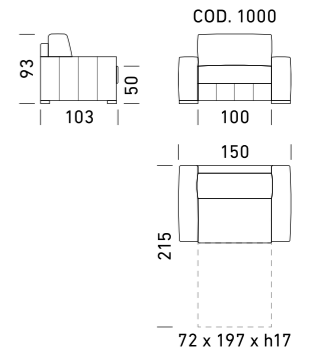

POLTRONA / ARMCHAIR