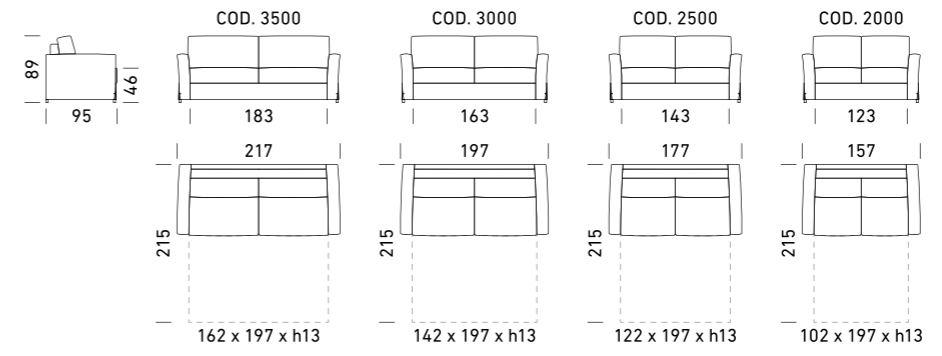

DIVANI / SOFAS