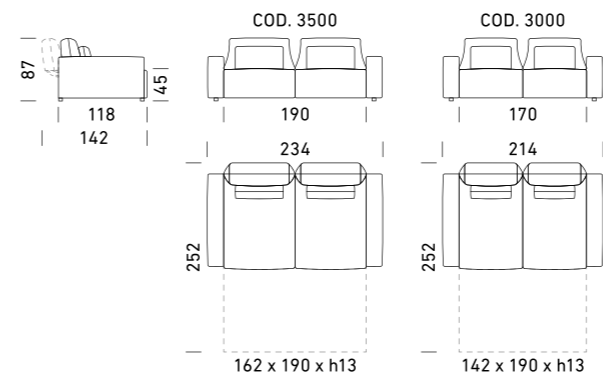

078

079

Close > 343 x 189 x h87

Open > 343 x 252 x h87

Composition > 5106 + 3508 + BREAK

Versione 1

Versione 2

DIVANI / SOFAS - VERS. 1