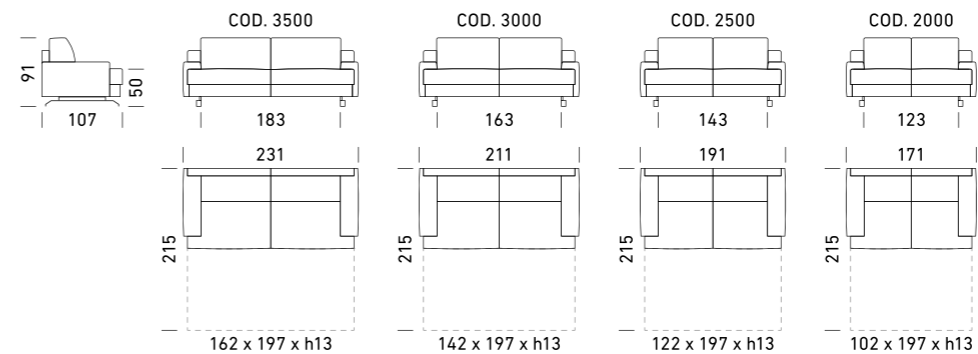

DIVANI / SOFAS