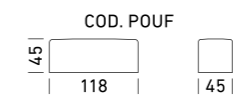

DIVANI / SOFAS - VERS. 1

POLTRONA / ARMCHAIR - VERS. 1

ELEMENTI MODULARI / MODULAR ELEMENTS - VERS. 1

PENISOLA / PENINSULA

POUF

ACCESSORI / ACCESSORIES