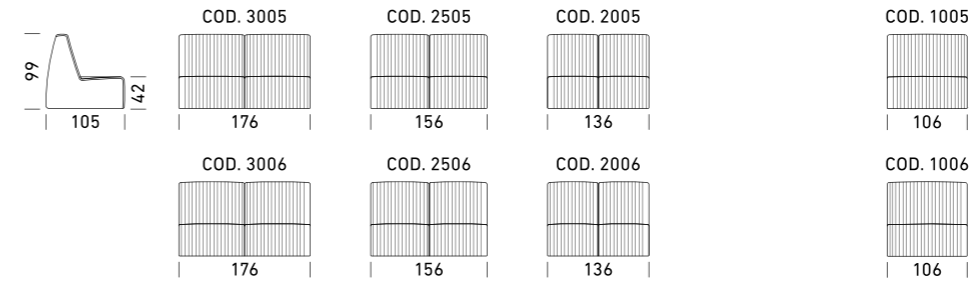

# Yello

S H A P E S

Dienne

040

041

DIVANI / SOFAS

POLTRONA / ARMCHAIR

ELEMENTI MODULARI / MODULAR ELEMENTS