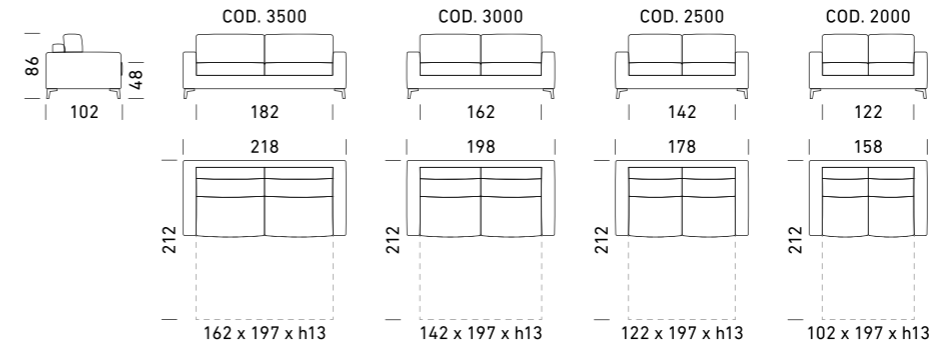

# Lisbona

S H A P E S

Dienne

060

061

DIVANI / SOFAS

POLTRONA / ARMCHAIR

ELEMENTI MODULARI / MODULAR ELEMENTS