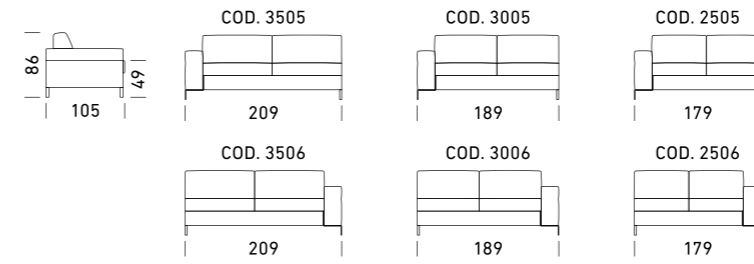

# Life

S H A P E S

Dienne

DIVANI / SOFAS

ELEMENTI MODULARI / MODULAR ELEMENTS

MERIDIENNE

FINITURE PIEDI / FOOT FINISHES