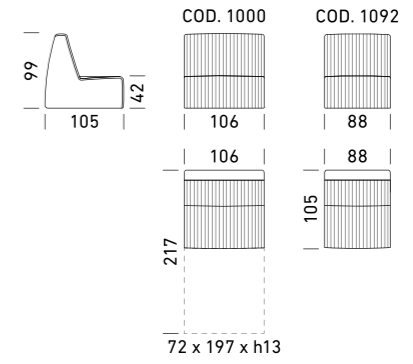

POLTRONA / ARMCHAIR