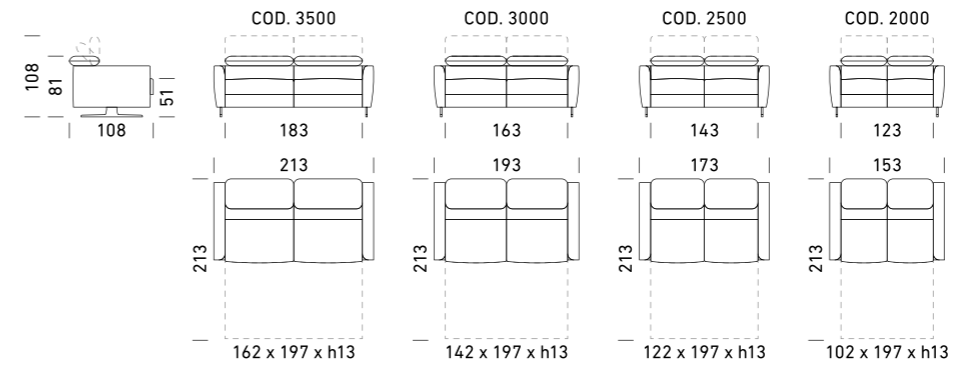

DIVANI / SOFAS