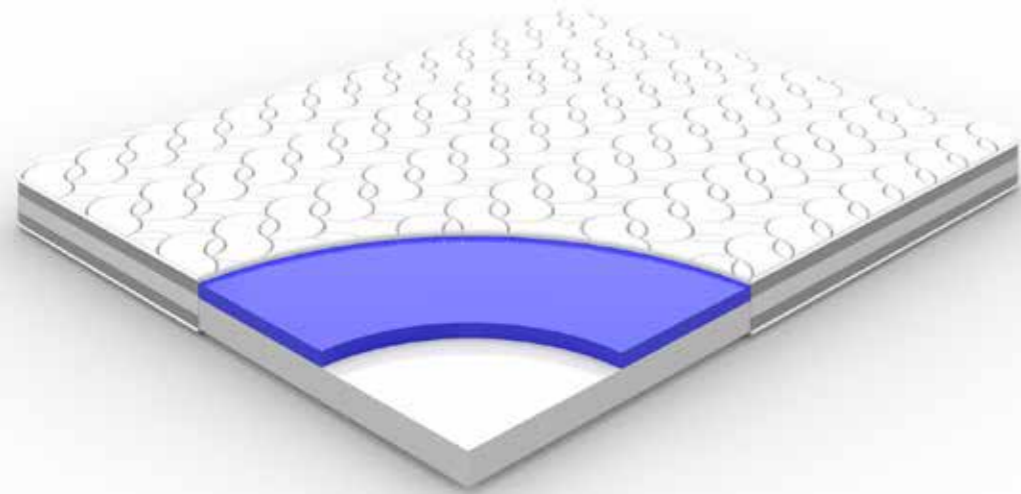

2 Foam

* h 13 cm

3 Foam

* h 17 cm

S H A P E S