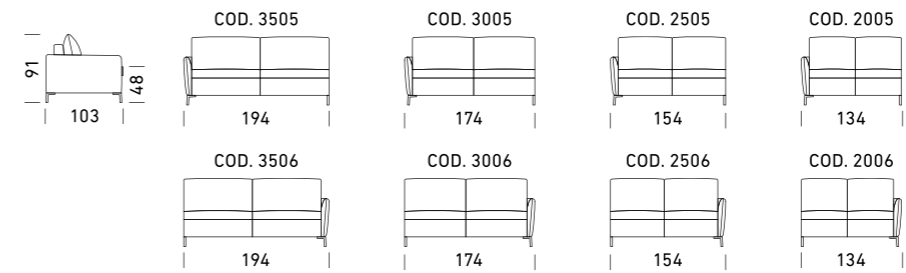

Close > 290 x 165 x h91

Open > 290 x 213 x h91

Composition > 3505 + 5101

DIVANI / SOFAS

POLTRONA / ARMCHAIR

ELEMENTI MODULARI / MODULAR ELEMENTS

CHAISE LONGUE

FINITURE PIEDI / FOOT FINISHES