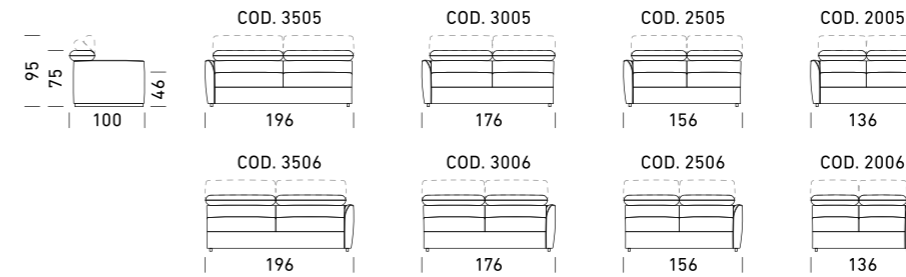

ELEMENTI MODULARI / MODULAR ELEMENTS