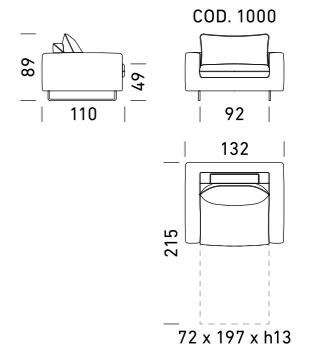

POLTRONA / ARMCHAIR

FINITURE PIEDI / FOOT FINISHES

Acciaio cromato

RAL 7001

RAL 7021

RAL 8019

RAL 8023