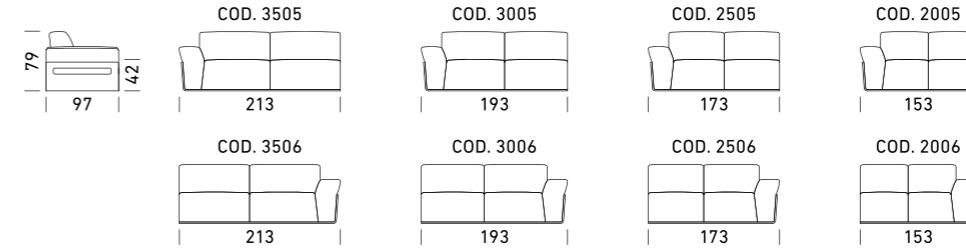

Dienne

008

009

Close > 242 x 97 x h79

Open > 242 x 215 x h79

Composition > 3500

S H A P E S

Bubble

Dienne

010

011

Close > 351 x 165 x h79

Open > 351 x 215 x h79

Composition > 3505 + 5009

DIVANI / SOFAS

ELEMENTI MODULARI / MODULAR ELEMENTS