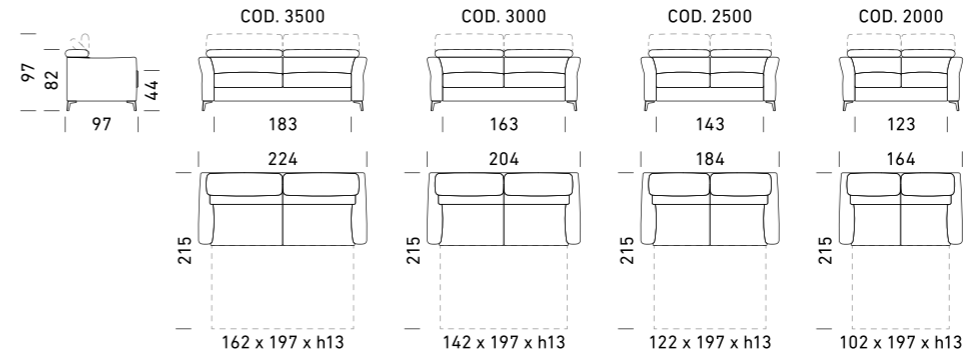

# Praga 13

S H A P E S

Dienne

170

171

DIVANI / SOFAS

POLTRONA / ARMCHAIR

FINITURE PIEDI / FOOT FINISHES