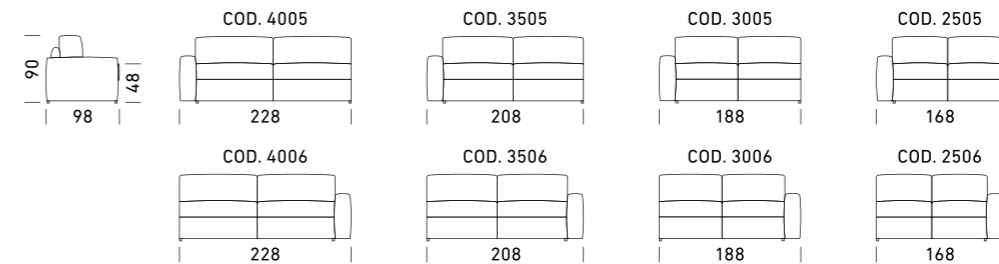

# Nuvola

S H A P E S

Dienne

176

177

DIVANI / SOFAS

POLTRONA / ARMCHAIR

ELEMENTI MODULARI / MODULAR ELEMENTS