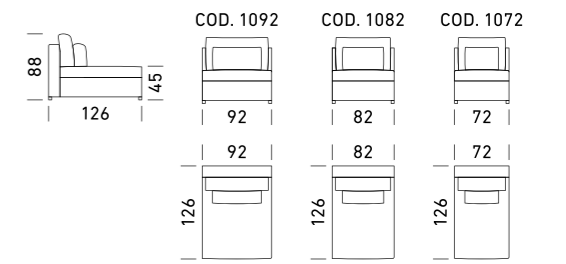

POLTRONE / ARMCHAIRS