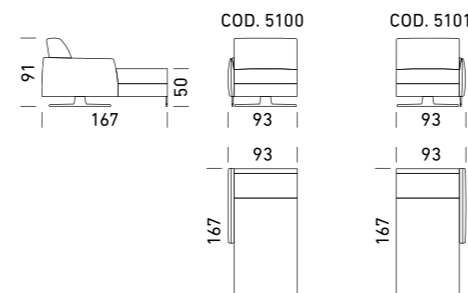

CHAISE LONGUE