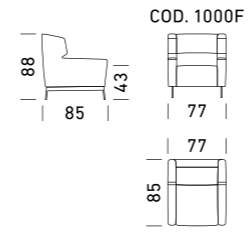

# Noel

S H A P E S

Dienne

224

225

POLTRONA / ARMCHAIR

FINITURE PIEDI / FOOT FINISHES

Grigio chiaro 059