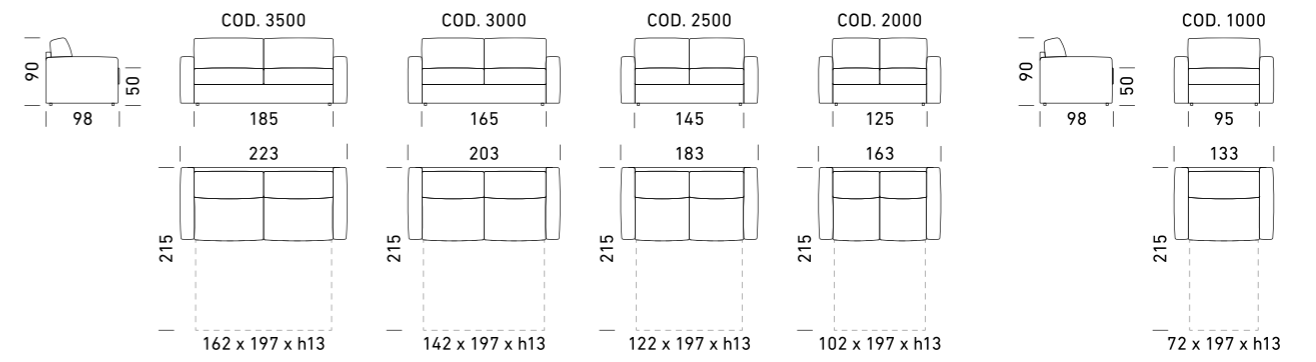

DIVANI / SOFAS