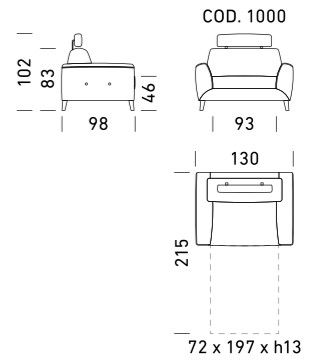

POLTRONA / ARMCHAIR