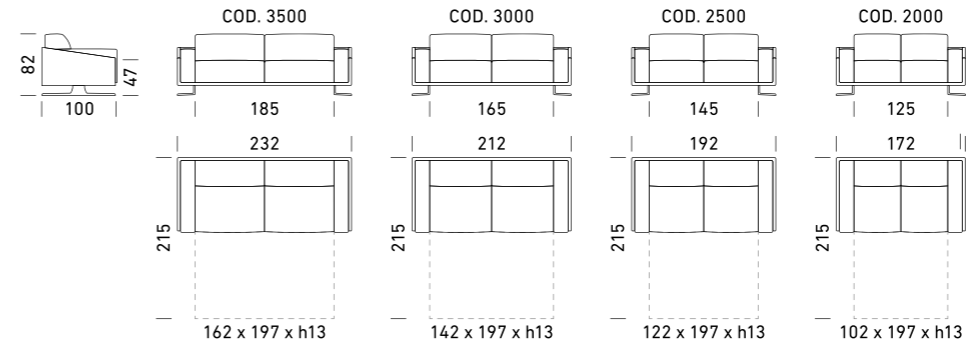

DIVANI / SOFAS