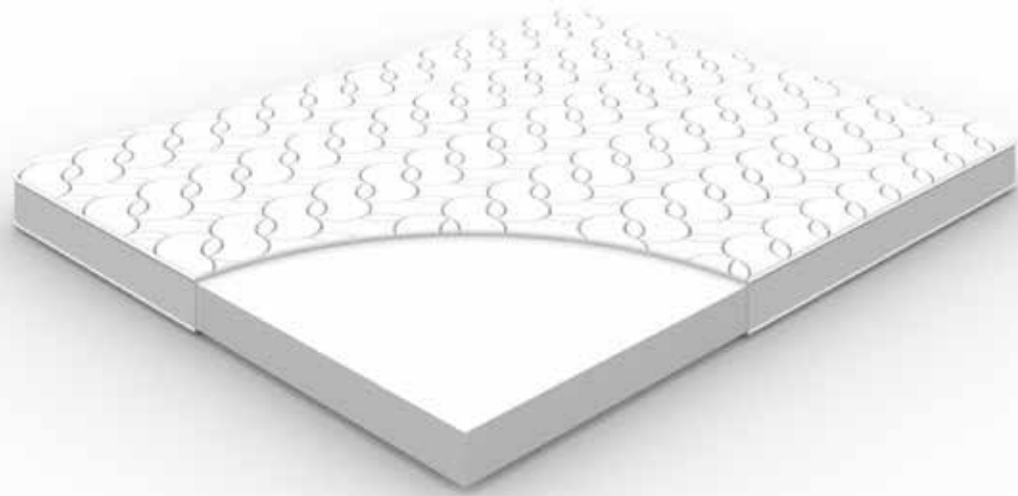

# Materassi

Poliuretano Stretch D.30

\* h 13 cm / h 17 cm

HR35

\* h 13 cm / h 17 cm

S  
H  
A  
P  
E  
S

Dienne