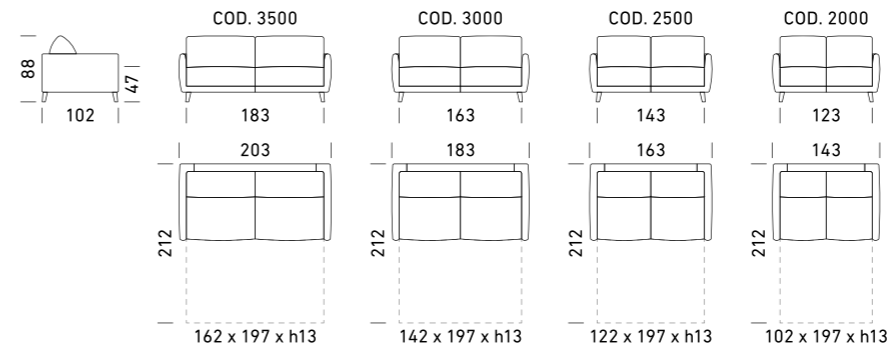

DIVANI / SOFAS