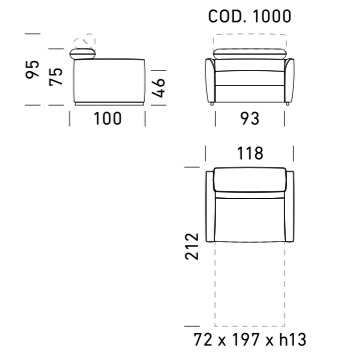

POLTRONA / ARMCHAIR