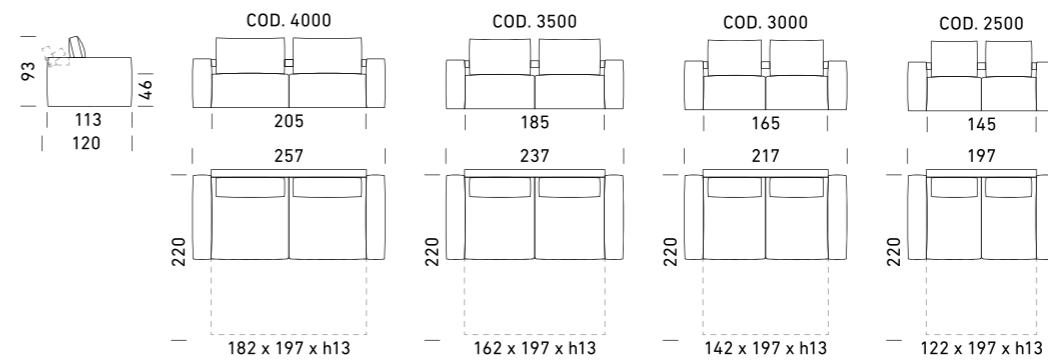

# More

S H A P E S

Dienne

048

040

DIVANI / SOFAS