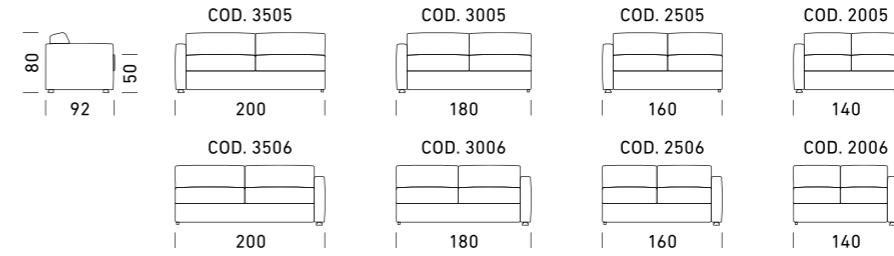

# Amsterdam

S H A P E S

Dienne

210

211

DIVANI / SOFAS - VERS. 3

ELEMENTI MODULARI / MODULAR ELEMENTS - VERS. 3

CHAISE LONGUE