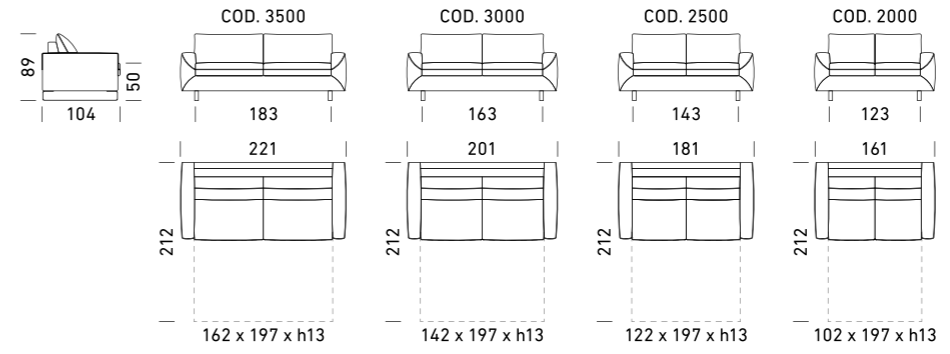

DIVANI / SOFAS