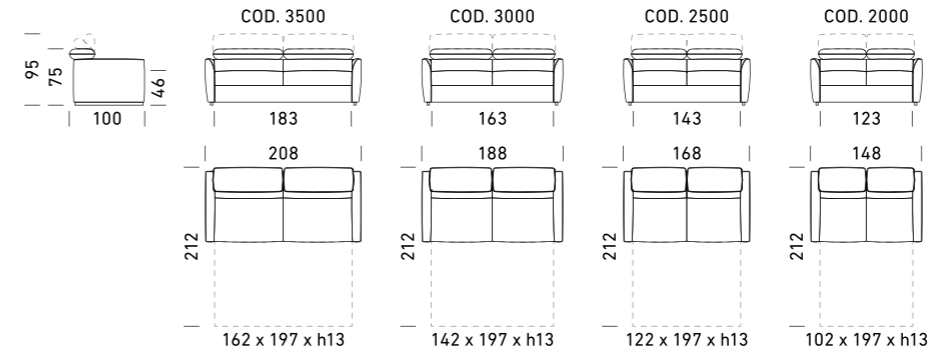

# Fellini

S H A P E S

Dienne

144

145

Versione Paganini

DIVANI / SOFAS

POLTRONA / ARMCHAIR