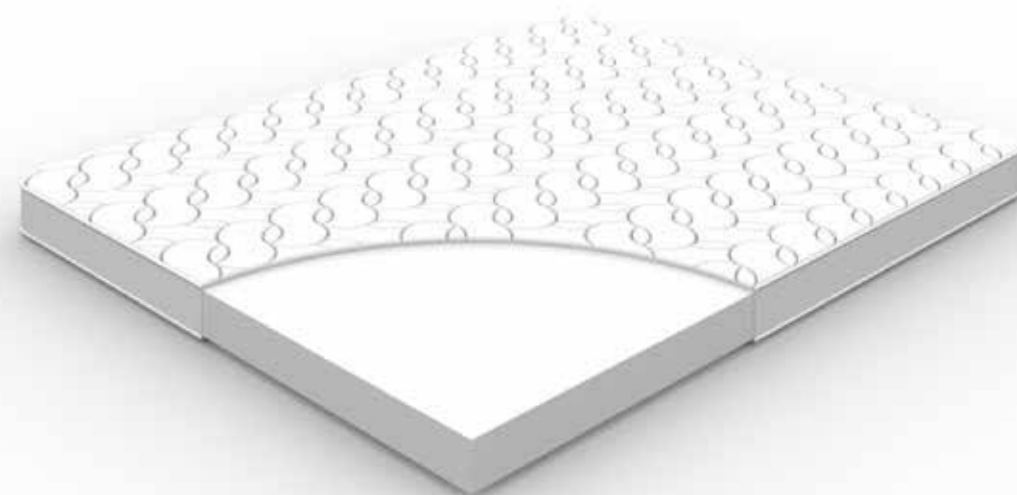

# Materassi

Poliuretano Stretch D.30

\* h 13 cm / h 17 cm

HR35

\* h 13 cm / h 17 cm

S  
H  
A  
P  
E  
S

Dienne