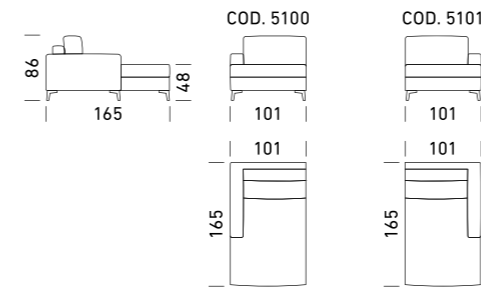

CHAISE LONGUE

FINITURE PIEDI STANDARD / STANDARD FOOT FINISHES

Bronzato

FINITURE PIEDI A SLITTA/ SLEIGH FEET FINISHES

Acciaio cromato

RAL 7001

RAL 7021

RAL 8019

RAL 8023