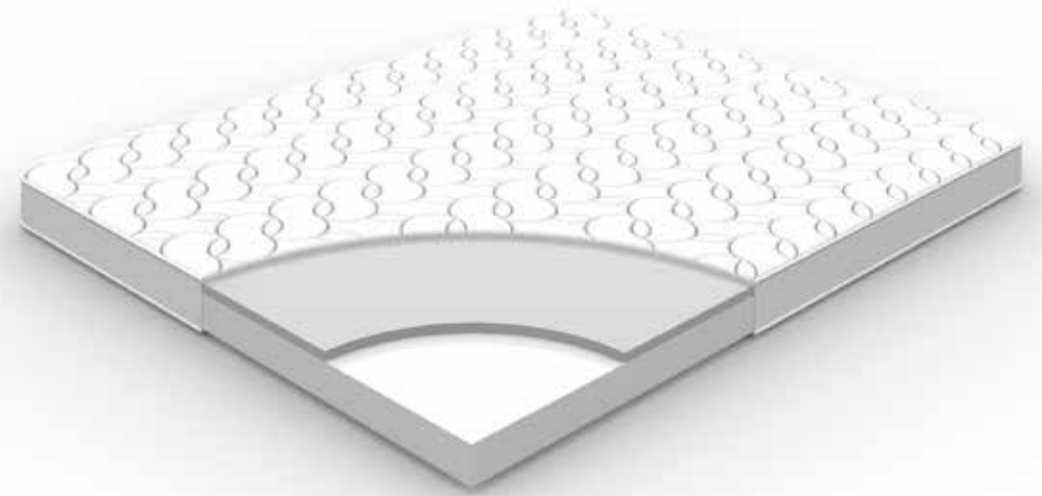

# Materassi

Poliuretano Stretch D.30

\* h 13 cm / h 17 cm

HR35

\* h 13 cm / h 17 cm

S  
H  
A  
P  
E  
S

Dienne