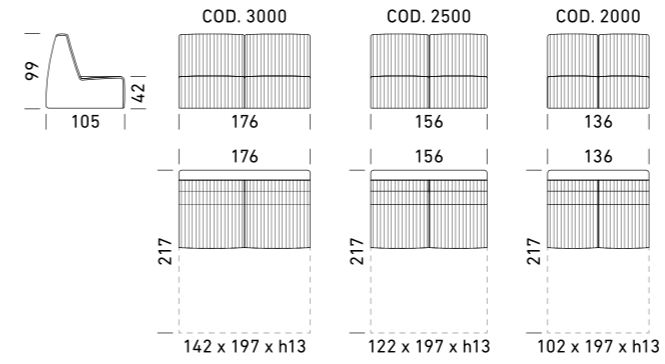

# Yello

S H A P E S

Dienne

040

041

DIVANI / SOFAS

POLTRONA / ARMCHAIR

ELEMENTI MODULARI / MODULAR ELEMENTS