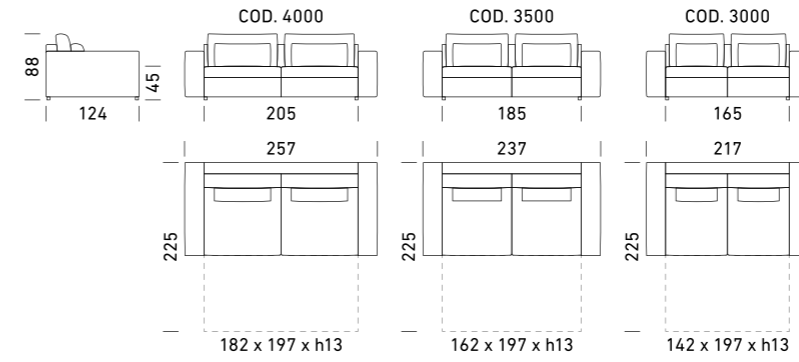

DIVANI / SOFAS - VERS. 1