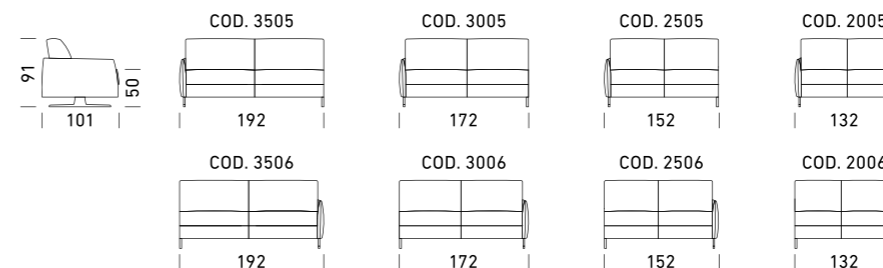

# Revival

S H A P E S

Dienne

164

165

DIVANI / SOFAS

POLTRONA / ARMCHAIR

ELEMENTI MODULARI / MODULAR ELEMENTS