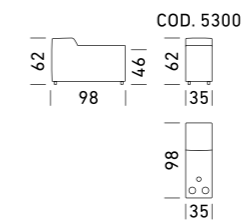

DIVANI / SOFAS

POLTRONA / ARMCHAIR

ELEMENTI MODULARI / MODULAR ELEMENTS

ELEMENTI RECLINABILE / RECLINER ELEMENTS

ANGOLARE / CORNER

TRAPEZIO / TRAPEZIUM

CHAISE LONGUE

POUF

FINITURE PIEDI / FOOT FINISHES