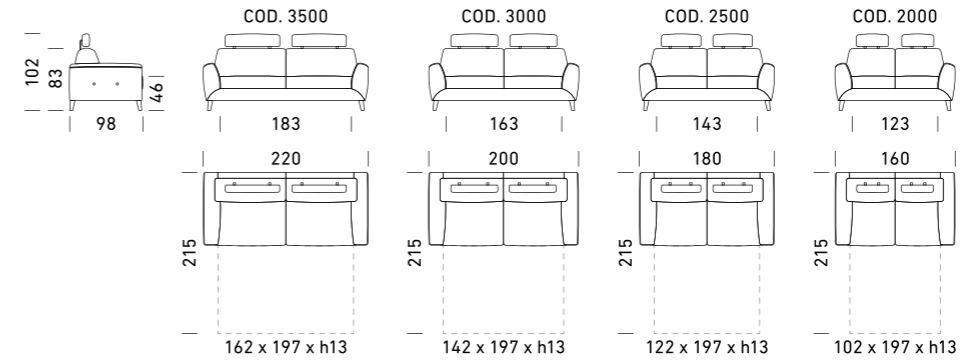

DIVANI / SOFAS