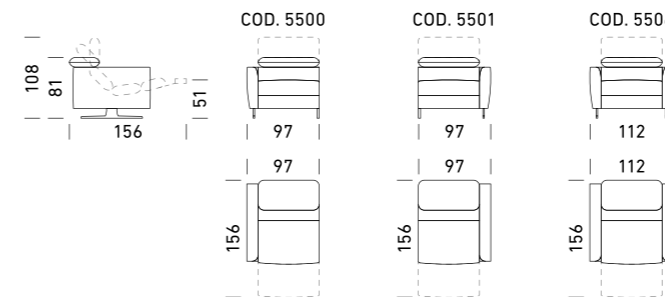

ELEMENTI RECLINABILE / RECLINER ELEMENTS