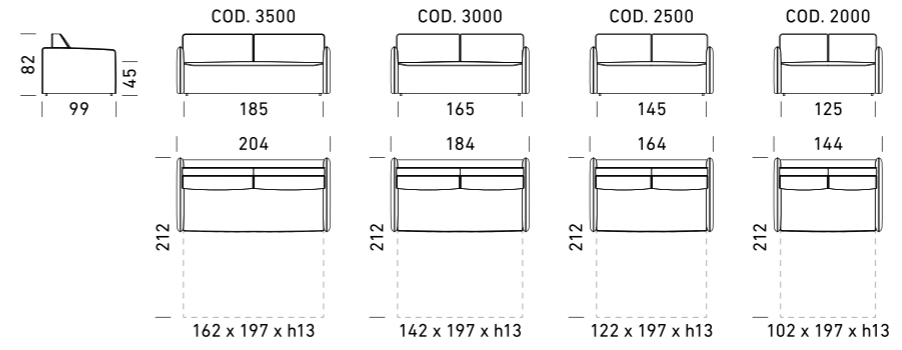

# Varenne

S H A P E S

Dienne

118

119

DIVANI / SOFAS

POLTRONA / ARMCHAIR