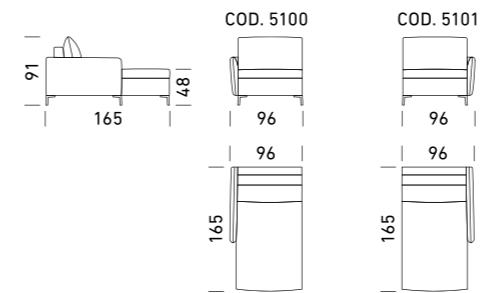

Close > 290 x 165 x h91

Open > 290 x 213 x h91

Composition > 3505 + 5101

DIVANI / SOFAS

POLTRONA / ARMCHAIR

ELEMENTI MODULARI / MODULAR ELEMENTS

CHAISE LONGUE

FINITURE PIEDI / FOOT FINISHES