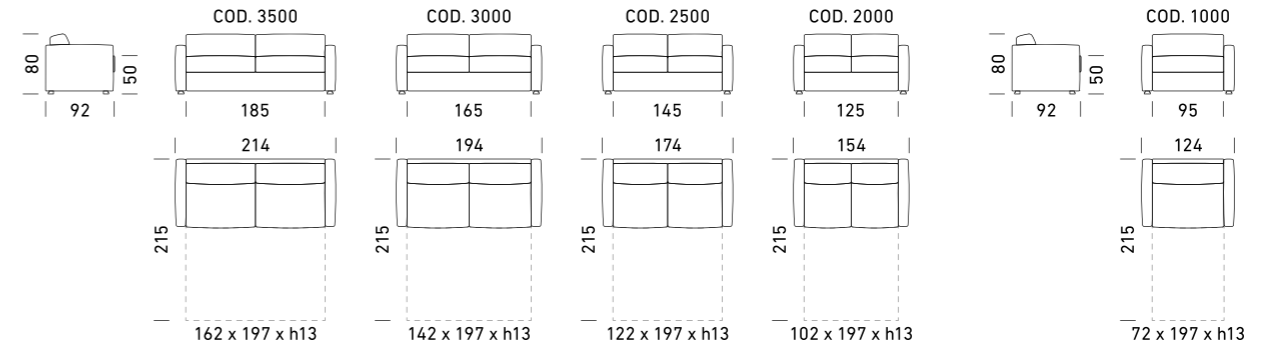

# Amsterdam

S H A P E S

Dienne

210

211

DIVANI / SOFAS - VERS. 3

ELEMENTI MODULARI / MODULAR ELEMENTS - VERS. 3

CHAISE LONGUE