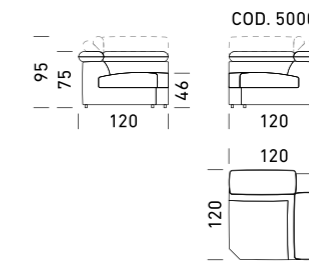

ANGOLARE / CORNER