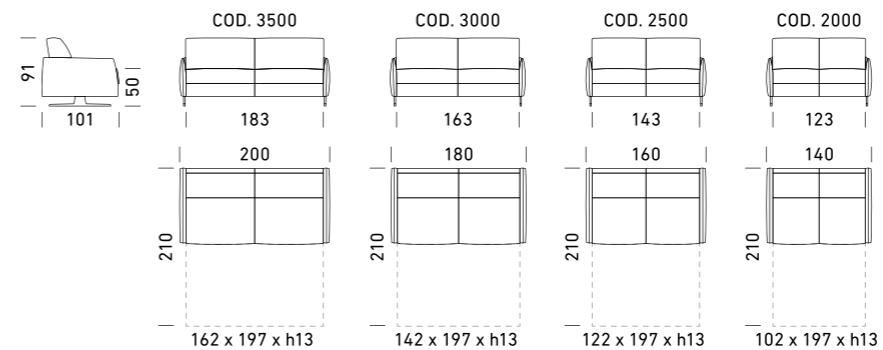

# Revival

S H A P E S

Dienne

164

165

DIVANI / SOFAS

POLTRONA / ARMCHAIR

ELEMENTI MODULARI / MODULAR ELEMENTS