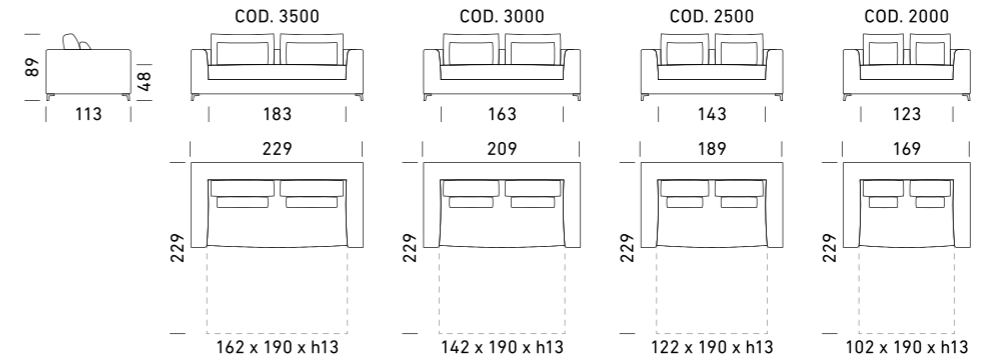

# Loy

S H A P E S

Dienne

020

021

DIVANI / SOFAS

POLTRONA / ARMCHAIR

ELEMENTI MODULARI / MODULAR ELEMENTS