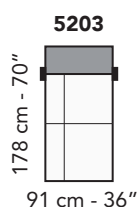

# C024 - CAIROLI

FRONTALE  
FRONT

LATERALE  
DEPTH

LATERALE BR BIG  
BIG ARM DEPTH

**A**

tutti gli elementi del gruppo A hanno lo stesso modulo di seduta - all items in group A have the same seat width

tutti gli elementi del gruppo B hanno lo stesso modulo di seduta - all items in group B have the same seat width

Scala 1:100 Ratio 1 to 100

Legenda / Legend

- Spalliera / Back Cushions
- Poggiareni / Kidneyrest
- Bracciolo / Armrest
- Seduta / Seat Cushions
- Ⓢ Sistema Sound
- Marmo / Marble
- Legno / Wood
- Aggancio Componibile / Connector
- \* Lato terminale sempre rifinito e agganciabile agli elementi componibili / Terminal side is always finished and it can also be connected to modular elements

# COMPOSIZIONI CONSIGLIATE

3202 + 6021

178 cm - 70"

333 cm - 131"

3202 + 3231

102 cm - 40"

423 cm - 167"

1922 + 1203 + 4052 + 1203 + 6032

406 cm - 160"

364 cm - 60"