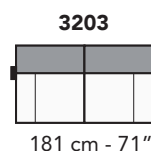

# C024 - CAIROLI

FRONTALE  
FRONT

LATERALE  
DEPTH

LATERALE BR BIG  
BIG ARM DEPTH

**A**

tutti gli elementi del gruppo A hanno lo stesso modulo di seduta - all items in group A have the same seat width

tutti gli elementi del gruppo B hanno lo stesso modulo di seduta - all items in group B have the same seat width

# COMPOSIZIONI CONSIGLIATE

3202 + 6021

178 cm - 70"

333 cm - 131"

3202 + 3231

102 cm - 40"

423 cm - 167"

1922 + 1203 + 4052 + 1203 + 6032

406 cm - 160"

364 cm - 60"