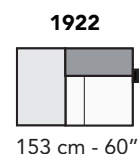

# C024 - CAIROLI

FRONTALE  
FRONT

LATERALE  
DEPTH

LATERALE BR BIG  
BIG ARM DEPTH

**A**

tutti gli elementi del gruppo A hanno lo stesso modulo di seduta - all items in group A have the same seat width

tutti gli elementi del gruppo B hanno lo stesso modulo di seduta - all items in group B have the same seat width

Scala 1:100 Ratio 1 to 100

Legenda / Legend

- Spalliera / Back Cushions
- Poggiareni / Kidneyrest
- Bracciolo / Armrest
- Seduta / Seat Cushions
- Ⓢ Sistema Sound
- Marmo / Marble
- Legno / Wood
- Aggancio Componibile / Connector
- \* Lato terminale sempre rifinito e agganciabile agli elementi componibili / Terminal side is always finished and it can also be connected to modular elements

# COMPOSIZIONI CONSIGLIATE

3202 + 6021

178 cm - 70"

333 cm - 131"

3202 + 3231

102 cm - 40"

423 cm - 167"

1922 + 1203 + 4052 + 1203 + 6032

406 cm - 160"

364 cm - 60"