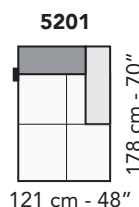

# C024 - CAIROLI

FRONTALE  
FRONT

LATERALE  
DEPTH

LATERALE BR BIG  
BIG ARM DEPTH

**A**

tutti gli elementi del gruppo A hanno lo stesso modulo di seduta - all items in group A have the same seat width

tutti gli elementi del gruppo B hanno lo stesso modulo di seduta - all items in group B have the same seat width

Scala 1:100 Ratio 1 to 100

Legenda / Legend

- Spalliera / Back Cushions
- Poggiareni / Kidneyrest
- Bracciolo / Armrest
- Seduta / Seat Cushions
- Ⓢ Sistema Sound
- Marmo / Marble
- Legno / Wood
- Aggancio Componibile / Connector
- \* Lato terminale sempre rifinito e agganciabile agli elementi componibili / Terminal side is always finished and it can also be connected to modular elements

# COMPOSIZIONI CONSIGLIATE

3202 + 6021

178 cm - 70"

333 cm - 131"

3202 + 3231

102 cm - 40"

423 cm - 167"

1922 + 1203 + 4052 + 1203 + 6032

406 cm - 160"

364 cm - 60"