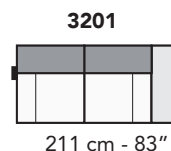

# C024 - CAIROLI

FRONTALE  
FRONT

LATERALE  
DEPTH

LATERALE BR BIG  
BIG ARM DEPTH

**A**

tutti gli elementi del gruppo A hanno lo stesso modulo di seduta - all items in group A have the same seat width

tutti gli elementi del gruppo B hanno lo stesso modulo di seduta - all items in group B have the same seat width

# COMPOSIZIONI CONSIGLIATE

3202 + 6021

178 cm - 70"

333 cm - 131"

3202 + 3231

102 cm - 40"

423 cm - 167"

1922 + 1203 + 4052 + 1203 + 6032

406 cm - 160"

364 cm - 60"