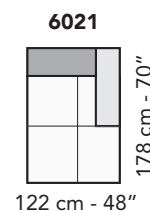

# C024 - CAIROLI

FRONTALE  
FRONT

LATERALE  
DEPTH

LATERALE BR BIG  
BIG ARM DEPTH

**A**

tutti gli elementi del gruppo A hanno lo stesso modulo di seduta - all items in group A have the same seat width

tutti gli elementi del gruppo B hanno lo stesso modulo di seduta - all items in group B have the same seat width

# COMPOSIZIONI CONSIGLIATE

3202 + 6021

178 cm - 70"

333 cm - 131"

3202 + 3231

102 cm - 40"

423 cm - 167"

1922 + 1203 + 4052 + 1203 + 6032

406 cm - 160"

364 cm - 60"