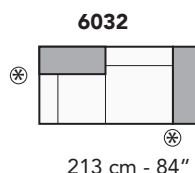

# C024 - CAIROLI

FRONTALE  
FRONT

LATERALE  
DEPTH

LATERALE BR BIG  
BIG ARM DEPTH

**A**

tutti gli elementi del gruppo A hanno lo stesso modulo di seduta - all items in group A have the same seat width

tutti gli elementi del gruppo B hanno lo stesso modulo di seduta - all items in group B have the same seat width

# COMPOSIZIONI CONSIGLIATE

3202 + 6021

178 cm - 70"

333 cm - 131"

3202 + 3231

102 cm - 40"

423 cm - 167"

1922 + 1203 + 4052 + 1203 + 6032

406 cm - 160"

364 cm - 60"