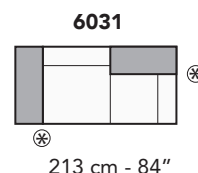

# C024 - CAIROLI

FRONTALE  
FRONT

LATERALE  
DEPTH

LATERALE BR BIG  
BIG ARM DEPTH

**A**

tutti gli elementi del gruppo A hanno lo stesso modulo di seduta - all items in group A have the same seat width

tutti gli elementi del gruppo B hanno lo stesso modulo di seduta - all items in group B have the same seat width

# COMPOSIZIONI CONSIGLIATE

3202 + 6021

178 cm - 70"

333 cm - 131"

3202 + 3231

102 cm - 40"

423 cm - 167"

1922 + 1203 + 4052 + 1203 + 6032

406 cm - 160"

364 cm - 60"