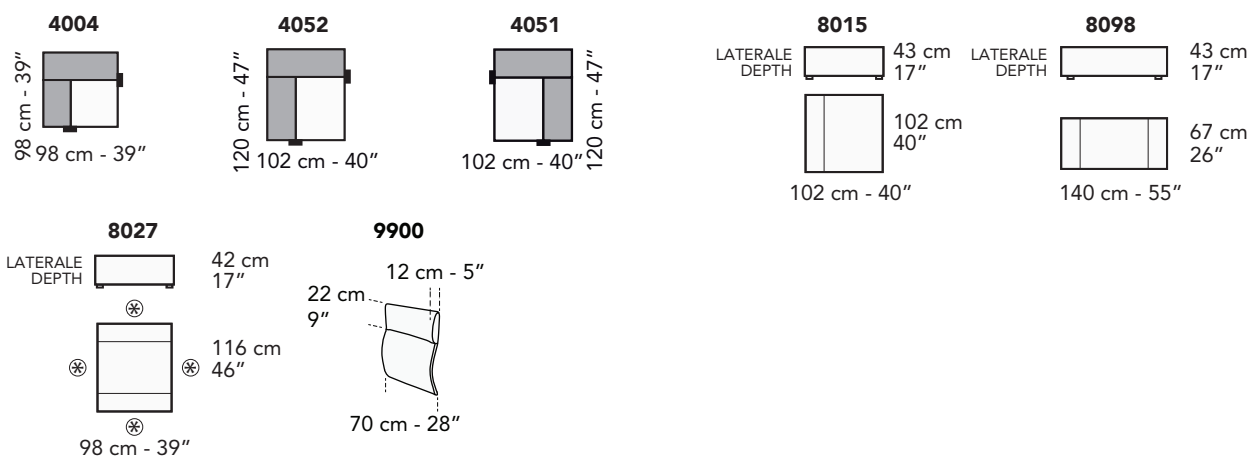

# C024 - CAIROLI

FRONTALE  
FRONT

LATERALE  
DEPTH

LATERALE BR BIG  
BIG ARM DEPTH

**A**

tutti gli elementi del gruppo A hanno lo stesso modulo di seduta - all items in group A have the same seat width

tutti gli elementi del gruppo B hanno lo stesso modulo di seduta - all items in group B have the same seat width

Scala 1:100 Ratio 1 to 100

Legenda / Legend

- Spalliera / Back Cushions
- Poggiareni / Kidneyrest
- Bracciolo / Armrest
- Seduta / Seat Cushions
- Ⓢ Sistema Sound
- Marmo / Marble
- Legno / Wood
- Aggancio Componibile / Connector
- \* Lato terminale sempre rifinito e agganciabile agli elementi componibili / Terminal side is always finished and it can also be connected to modular elements

# COMPOSIZIONI CONSIGLIATE

3202 + 6021

178 cm - 70"

333 cm - 131"

3202 + 3231

102 cm - 40"

423 cm - 167"

1922 + 1203 + 4052 + 1203 + 6032

406 cm - 160"

364 cm - 60"