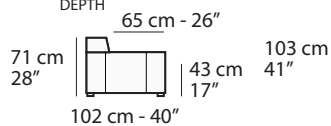

# C024 - CAIROLI

FRONTALE  
FRONT

LATERALE  
DEPTH

LATERALE BR BIG  
BIG ARM DEPTH

**A**

tutti gli elementi del gruppo A hanno lo stesso modulo di seduta - all items in group A have the same seat width

tutti gli elementi del gruppo B hanno lo stesso modulo di seduta - all items in group B have the same seat width

# COMPOSIZIONI CONSIGLIATE

3202 + 6021

178 cm - 70"

333 cm - 131"

3202 + 3231

102 cm - 40"

423 cm - 167"

1922 + 1203 + 4052 + 1203 + 6032

406 cm - 160"

364 cm - 60"