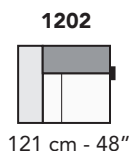

# C024 - CAIROLI

FRONTALE  
FRONT

LATERALE  
DEPTH

LATERALE BR BIG  
BIG ARM DEPTH

**A**

tutti gli elementi del gruppo A hanno lo stesso modulo di seduta - all items in group A have the same seat width

tutti gli elementi del gruppo B hanno lo stesso modulo di seduta - all items in group B have the same seat width

# COMPOSIZIONI CONSIGLIATE

3202 + 6021

178 cm - 70"

333 cm - 131"

3202 + 3231

102 cm - 40"

423 cm - 167"

1922 + 1203 + 4052 + 1203 + 6032

406 cm - 160"

364 cm - 60"