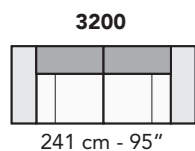

# C024 - CAIROLI

FRONTALE  
FRONT

LATERALE  
DEPTH

LATERALE BR BIG  
BIG ARM DEPTH

**A**

tutti gli elementi del gruppo A hanno lo stesso modulo di seduta - all items in group A have the same seat width

tutti gli elementi del gruppo B hanno lo stesso modulo di seduta - all items in group B have the same seat width

# COMPOSIZIONI CONSIGLIATE

3202 + 6021

178 cm - 70"

333 cm - 131"

3202 + 3231

102 cm - 40"

423 cm - 167"

1922 + 1203 + 4052 + 1203 + 6032

406 cm - 160"

364 cm - 60"