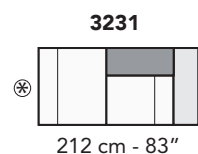

# C024 - CAIROLI

FRONTALE  
FRONT

LATERALE  
DEPTH

LATERALE BR BIG  
BIG ARM DEPTH

**A**

tutti gli elementi del gruppo A hanno lo stesso modulo di seduta - all items in group A have the same seat width

tutti gli elementi del gruppo B hanno lo stesso modulo di seduta - all items in group B have the same seat width

# COMPOSIZIONI CONSIGLIATE

3202 + 6021

178 cm - 70"

333 cm - 131"

3202 + 3231

102 cm - 40"

423 cm - 167"

1922 + 1203 + 4052 + 1203 + 6032

406 cm - 160"

364 cm - 60"