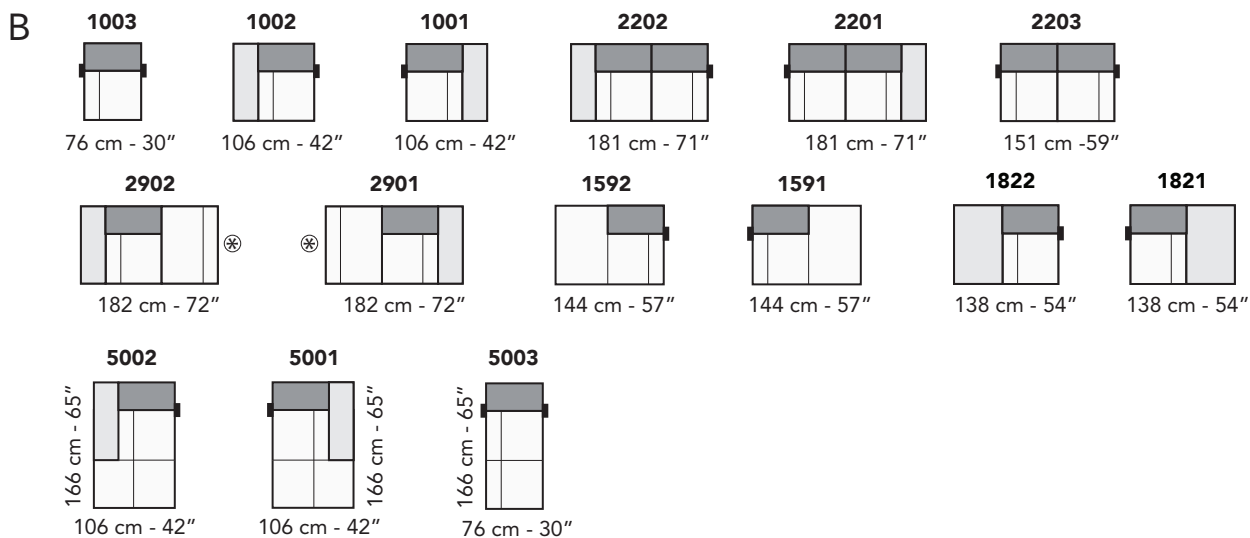

# C024 - CAIROLI

FRONTALE  
FRONT

LATERALE  
DEPTH

LATERALE BR BIG  
BIG ARM DEPTH

**A**

tutti gli elementi del gruppo A hanno lo stesso modulo di seduta - all items in group A have the same seat width

tutti gli elementi del gruppo B hanno lo stesso modulo di seduta - all items in group B have the same seat width

Scala 1:100 Ratio 1 to 100

Legenda / Legend

- Spalliera / Back Cushions
- Poggiareni / Kidneyrest
- Bracciolo / Armrest
- Seduta / Seat Cushions
- Ⓢ Sistema Sound
- Marmo / Marble
- Legno / Wood
- Aggancio Componibile / Connector
- \* Lato terminale sempre rifinito e agganciabile agli elementi componibili / Terminal side is always finished and it can also be connected to modular elements

# COMPOSIZIONI CONSIGLIATE

3202 + 6021

178 cm - 70"

333 cm - 131"

3202 + 3231

102 cm - 40"

423 cm - 167"

1922 + 1203 + 4052 + 1203 + 6032

406 cm - 160"

364 cm - 60"