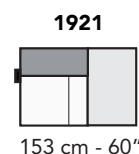

# C024 - CAIROLI

FRONTALE  
FRONT

LATERALE  
DEPTH

LATERALE BR BIG  
BIG ARM DEPTH

**A**

tutti gli elementi del gruppo A hanno lo stesso modulo di seduta - all items in group A have the same seat width

tutti gli elementi del gruppo B hanno lo stesso modulo di seduta - all items in group B have the same seat width

Scala 1:100 Ratio 1 to 100

Legenda / Legend

- Spalliera / Back Cushions
- Poggiareni / Kidneyrest
- Bracciolo / Armrest
- Seduta / Seat Cushions
- Ⓢ Sistema Sound
- Marmo / Marble
- Legno / Wood
- Aggancio Componibile / Connector
- \* Lato terminale sempre rifinito e agganciabile agli elementi componibili / Terminal side is always finished and it can also be connected to modular elements

# COMPOSIZIONI CONSIGLIATE

3202 + 6021

178 cm - 70"

333 cm - 131"

3202 + 3231

102 cm - 40"

423 cm - 167"

1922 + 1203 + 4052 + 1203 + 6032

406 cm - 160"

364 cm - 60"