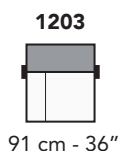

# C024 - CAIROLI

FRONTALE  
FRONT

LATERALE  
DEPTH

LATERALE BR BIG  
BIG ARM DEPTH

**A**

tutti gli elementi del gruppo A hanno lo stesso modulo di seduta - all items in group A have the same seat width

tutti gli elementi del gruppo B hanno lo stesso modulo di seduta - all items in group B have the same seat width

# COMPOSIZIONI CONSIGLIATE

3202 + 6021

178 cm - 70"

333 cm - 131"

3202 + 3231

102 cm - 40"

423 cm - 167"

1922 + 1203 + 4052 + 1203 + 6032

406 cm - 160"

364 cm - 60"