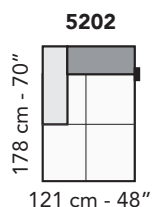

# C024 - CAIROLI

FRONTALE  
FRONT

LATERALE  
DEPTH

LATERALE BR BIG  
BIG ARM DEPTH

**A**

tutti gli elementi del gruppo A hanno lo stesso modulo di seduta - all items in group A have the same seat width

tutti gli elementi del gruppo B hanno lo stesso modulo di seduta - all items in group B have the same seat width

Scala 1:100 Ratio 1 to 100

Legenda / Legend

- Spalliera / Back Cushions
- Poggiareni / Kidneyrest
- Bracciolo / Armrest
- Seduta / Seat Cushions
- Ⓢ Sistema Sound
- Marmo / Marble
- Legno / Wood
- Aggancio Componibile / Connector
- \* Lato terminale sempre rifinito e agganciabile agli elementi componibili / Terminal side is always finished and it can also be connected to modular elements

# COMPOSIZIONI CONSIGLIATE

3202 + 6021

178 cm - 70"

333 cm - 131"

3202 + 3231

102 cm - 40"

423 cm - 167"

1922 + 1203 + 4052 + 1203 + 6032

406 cm - 160"

364 cm - 60"