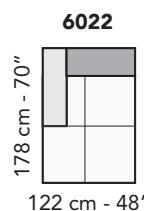

# C024 - CAIROLI

FRONTALE  
FRONT

LATERALE  
DEPTH

LATERALE BR BIG  
BIG ARM DEPTH

**A**

tutti gli elementi del gruppo A hanno lo stesso modulo di seduta - all items in group A have the same seat width

tutti gli elementi del gruppo B hanno lo stesso modulo di seduta - all items in group B have the same seat width

Scala 1:100 Ratio 1 to 100

Legenda / Legend

- Spalliera / Back Cushions
- Poggiareni / Kidneyrest
- Bracciolo / Armrest
- Seduta / Seat Cushions
- Ⓢ Sistema Sound
- Marmo / Marble
- Legno / Wood
- Aggancio Componibile / Connector
- \* Lato terminale sempre rifinito e agganciabile agli elementi componibili / Terminal side is always finished and it can also be connected to modular elements

# COMPOSIZIONI CONSIGLIATE

3202 + 6021

178 cm - 70"

333 cm - 131"

3202 + 3231

102 cm - 40"

423 cm - 167"

1922 + 1203 + 4052 + 1203 + 6032

406 cm - 160"

364 cm - 60"