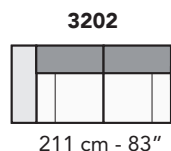

# C024 - CAIROLI

FRONTALE  
FRONT

LATERALE  
DEPTH

LATERALE BR BIG  
BIG ARM DEPTH

**A**

tutti gli elementi del gruppo A hanno lo stesso modulo di seduta - all items in group A have the same seat width

tutti gli elementi del gruppo B hanno lo stesso modulo di seduta - all items in group B have the same seat width

# COMPOSIZIONI CONSIGLIATE

3202 + 6021

178 cm - 70"

333 cm - 131"

3202 + 3231

102 cm - 40"

423 cm - 167"

1922 + 1203 + 4052 + 1203 + 6032

406 cm - 160"

364 cm - 60"