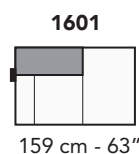

# C024 - CAIROLI

FRONTALE  
FRONT

LATERALE  
DEPTH

LATERALE BR BIG  
BIG ARM DEPTH

**A**

tutti gli elementi del gruppo A hanno lo stesso modulo di seduta - all items in group A have the same seat width

tutti gli elementi del gruppo B hanno lo stesso modulo di seduta - all items in group B have the same seat width

# COMPOSIZIONI CONSIGLIATE

3202 + 6021

178 cm - 70"

333 cm - 131"

3202 + 3231

102 cm - 40"

423 cm - 167"

1922 + 1203 + 4052 + 1203 + 6032

406 cm - 160"

364 cm - 60"