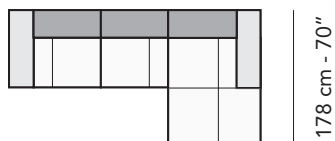

# C024 - CAIROLI

FRONTALE  
FRONT

LATERALE  
DEPTH

LATERALE BR BIG  
BIG ARM DEPTH

**A**

tutti gli elementi del gruppo A hanno lo stesso modulo di seduta - all items in group A have the same seat width

tutti gli elementi del gruppo B hanno lo stesso modulo di seduta - all items in group B have the same seat width

Scala 1:100 Ratio 1 to 100

Legenda / Legend

- Spalliera / Back Cushions
- Poggiareni / Kidneyrest
- Bracciolo / Armrest
- Seduta / Seat Cushions
- Ⓢ Sistema Sound
- Marmo / Marble
- Legno / Wood
- Aggancio Componibile / Connector
- \* Lato terminale sempre rifinito e agganciabile agli elementi componibili / Terminal side is always finished and it can also be connected to modular elements

# COMPOSIZIONI CONSIGLIATE

3202 + 6021

178 cm - 70"

333 cm - 131"

3202 + 3231

102 cm - 40"

423 cm - 167"

1922 + 1203 + 4052 + 1203 + 6032

406 cm - 160"

364 cm - 60"