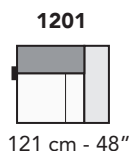

# C024 - CAIROLI

FRONTALE  
FRONT

LATERALE  
DEPTH

LATERALE BR BIG  
BIG ARM DEPTH

**A**

tutti gli elementi del gruppo A hanno lo stesso modulo di seduta - all items in group A have the same seat width

tutti gli elementi del gruppo B hanno lo stesso modulo di seduta - all items in group B have the same seat width

# COMPOSIZIONI CONSIGLIATE

3202 + 6021

178 cm - 70"

333 cm - 131"

3202 + 3231

102 cm - 40"

423 cm - 167"

1922 + 1203 + 4052 + 1203 + 6032

406 cm - 160"

364 cm - 60"