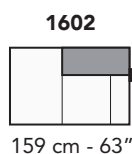

# C024 - CAIROLI

FRONTALE  
FRONT

LATERALE  
DEPTH

LATERALE BR BIG  
BIG ARM DEPTH

**A**

tutti gli elementi del gruppo A hanno lo stesso modulo di seduta - all items in group A have the same seat width

tutti gli elementi del gruppo B hanno lo stesso modulo di seduta - all items in group B have the same seat width

# COMPOSIZIONI CONSIGLIATE

3202 + 6021

178 cm - 70"

333 cm - 131"

3202 + 3231

102 cm - 40"

423 cm - 167"

1922 + 1203 + 4052 + 1203 + 6032

406 cm - 160"

364 cm - 60"