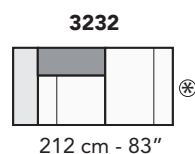

# C024 - CAIROLI

FRONTALE  
FRONT

LATERALE  
DEPTH

LATERALE BR BIG  
BIG ARM DEPTH

**A**

tutti gli elementi del gruppo A hanno lo stesso modulo di seduta - all items in group A have the same seat width

tutti gli elementi del gruppo B hanno lo stesso modulo di seduta - all items in group B have the same seat width

# COMPOSIZIONI CONSIGLIATE

3202 + 6021

178 cm - 70"

333 cm - 131"

3202 + 3231

102 cm - 40"

423 cm - 167"

1922 + 1203 + 4052 + 1203 + 6032

406 cm - 160"

364 cm - 60"