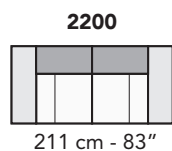

# C024 - CAIROLI

FRONTALE  
FRONT

LATERALE  
DEPTH

LATERALE BR BIG  
BIG ARM DEPTH

**A**

tutti gli elementi del gruppo A hanno lo stesso modulo di seduta - all items in group A have the same seat width

tutti gli elementi del gruppo B hanno lo stesso modulo di seduta - all items in group B have the same seat width

# COMPOSIZIONI CONSIGLIATE

3202 + 6021

178 cm - 70"

333 cm - 131"

3202 + 3231

102 cm - 40"

423 cm - 167"

1922 + 1203 + 4052 + 1203 + 6032

406 cm - 160"

364 cm - 60"