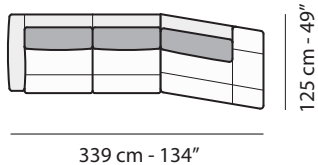

COMPOSIZIONI CONSIGLIATE

3002 + 1841