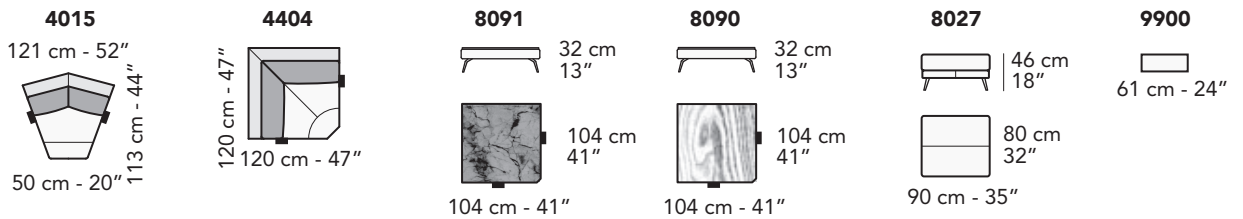

Scala 1:100 Ratio 1 to 100

Legenda / Legend

- Spalliera / Back Cushions
- Poggiareni / Kidneyrest
- Bracciolo / Armrest
- Seduta / Seat Cushions
- ① Sistema Sound
- Marmo / Marble
- Legno / Wood
- Aggancio Componibile / Connector
- Lato terminale sempre rifinito e agganciabile agli elementi componibili / Terminal side is always finished and it can also be connected to modular elements

nicoline