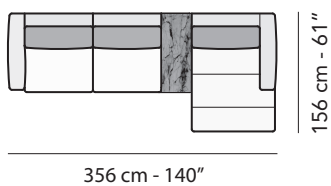

COMPOSIZIONI CONSIGLIATE

3002 + 1841

3032 + 5201

1202 + 4015 + 1841

3002 + 8091 + 3001