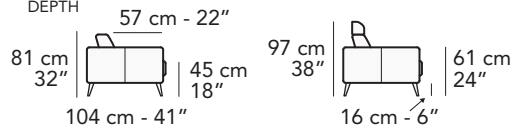

B009 - BORA

FRONTALE
FRONT

LATERALE
DEPTH

3160

239 cm - 94"

3230

224 cm - 88"

3000

224 cm - 88"

2200

204 cm - 81"

2000

174 cm - 69"

1000

109 cm - 43"

1203

92 cm - 36"

1202

113 cm - 45"

1201

113 cm - 45"

3002

203 cm - 80"

3001

203 cm - 80"

3003

182 cm - 72"

1602

146 cm - 57"

1601

146 cm - 57"

1842