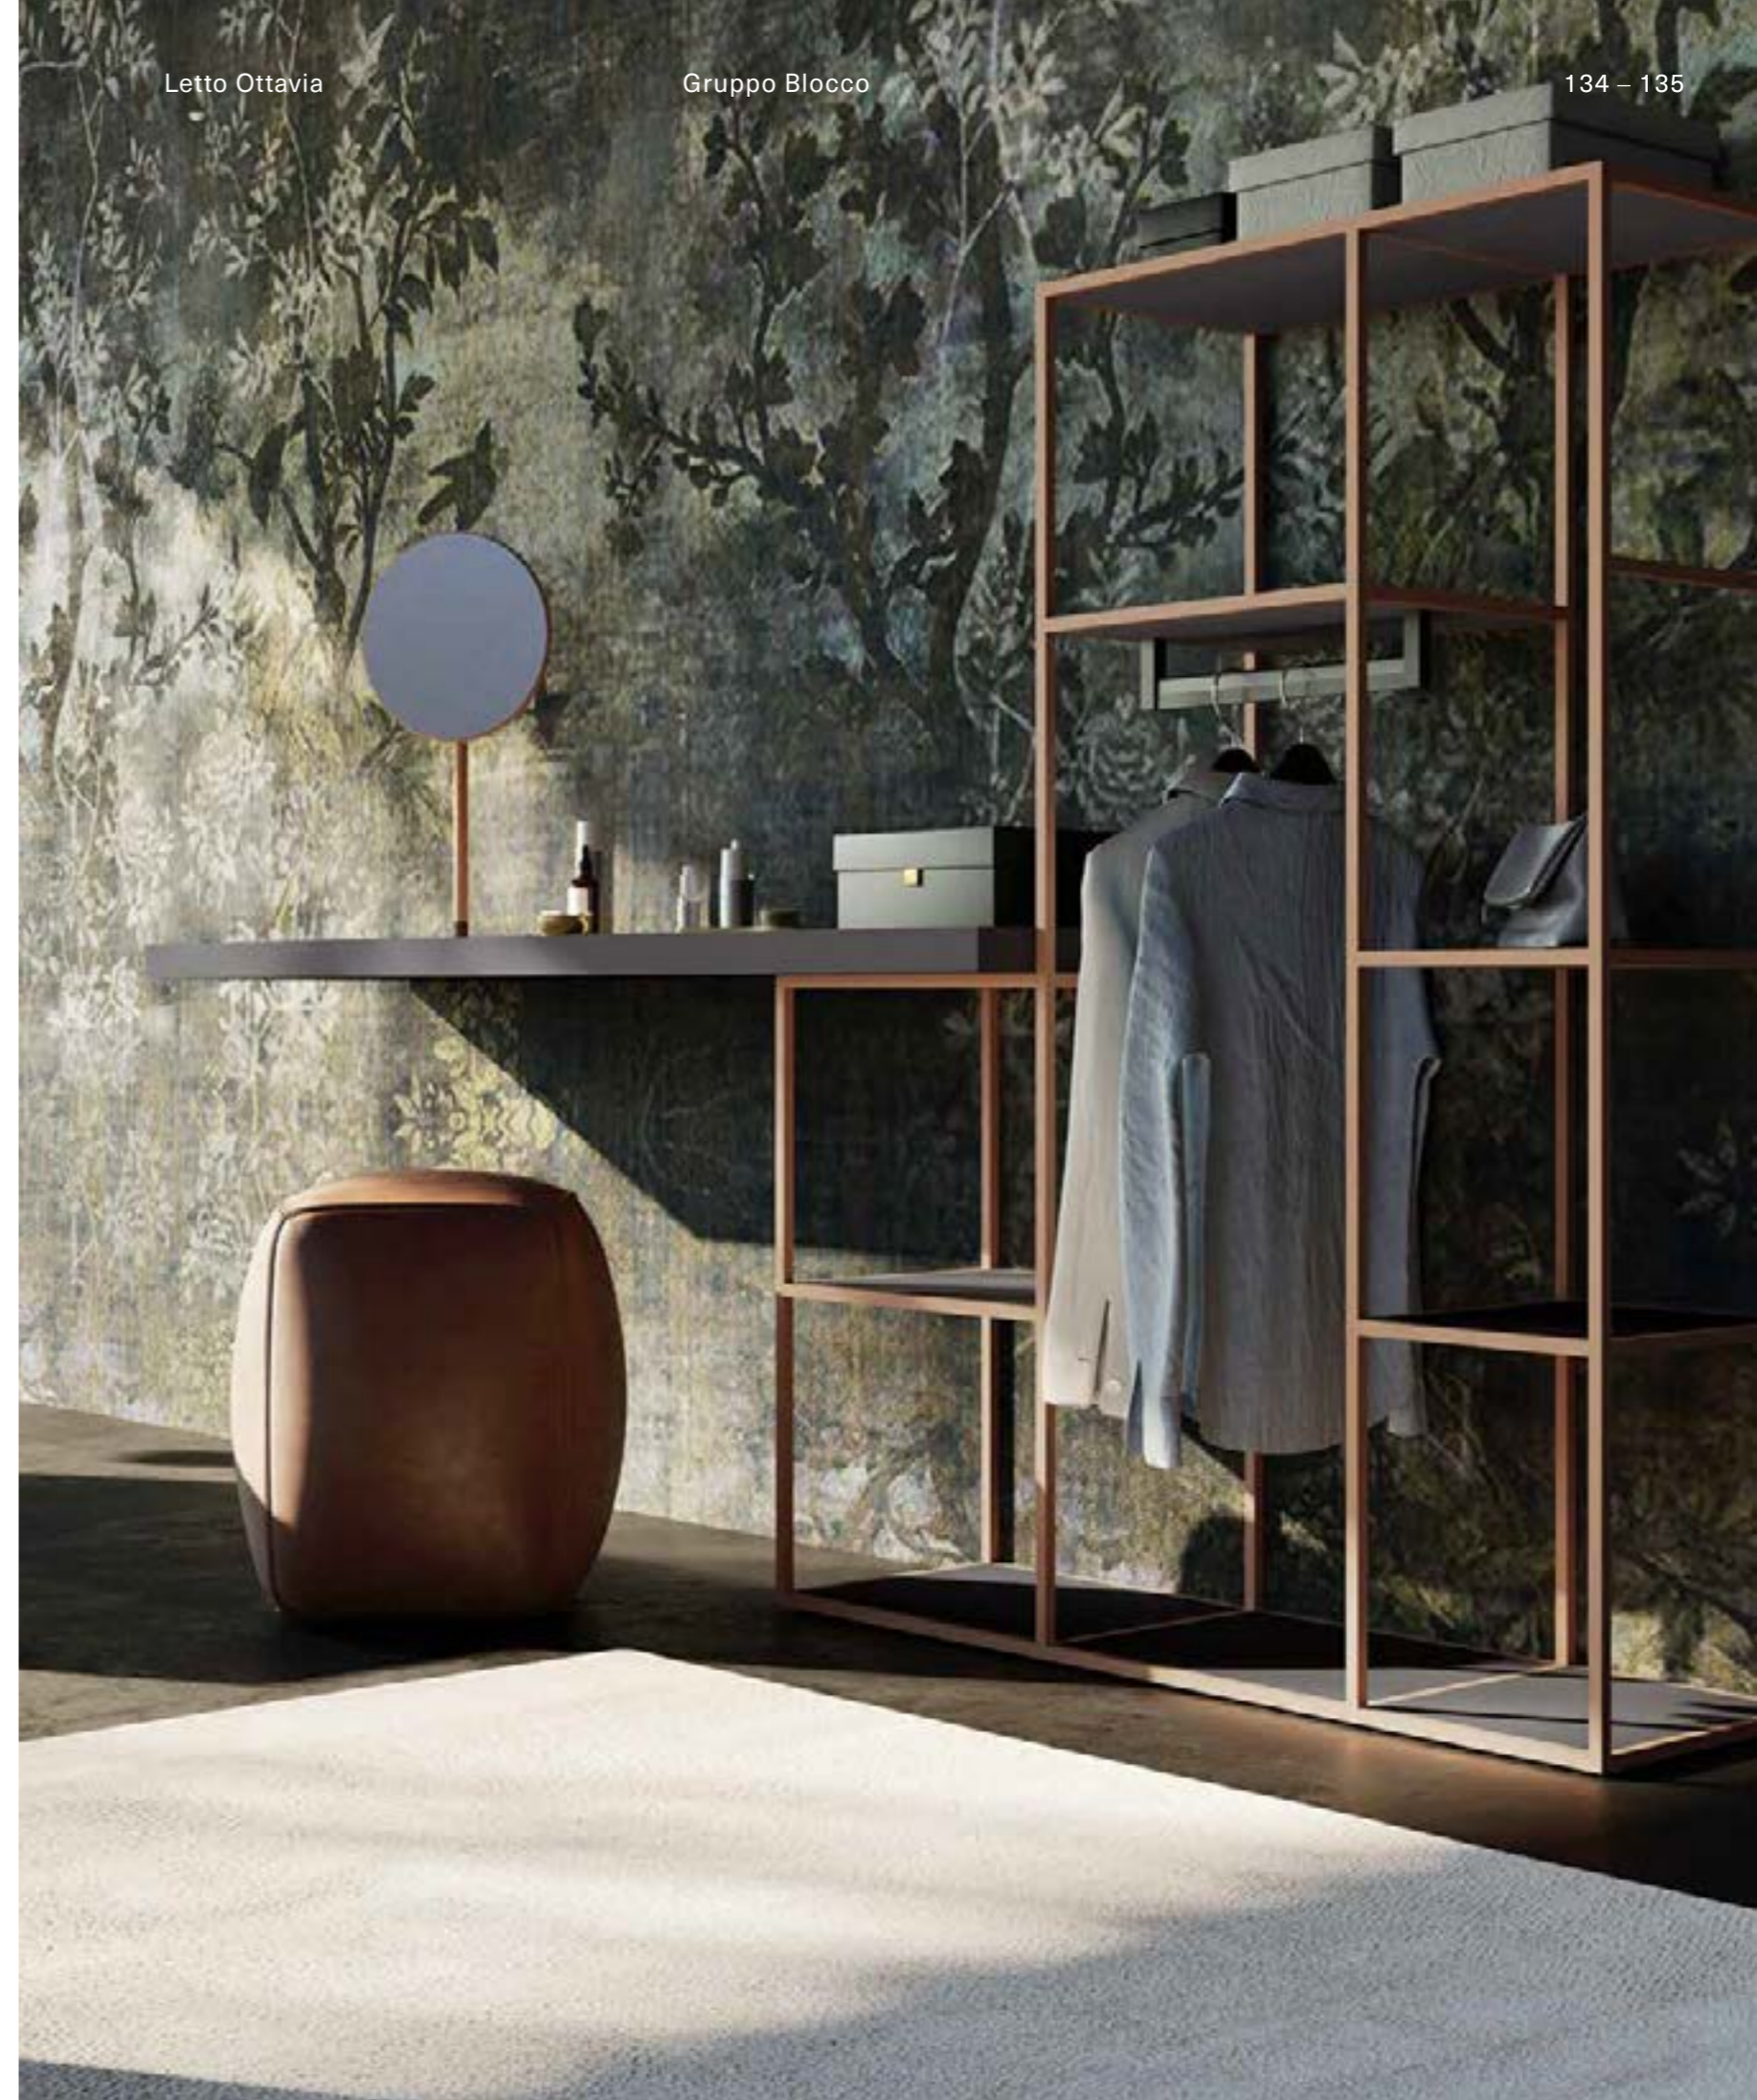

Orme

126 – 127

Dettaglio cuciture di pregio su giroletto Ottavia e gamba in metallo brunito
/Detail of refined seams on Ottavia bed frame and bed leg in burnished metal

Dettaglio testiera letto Ottavia con giunzione tra giroletto e testiera in tessuto Lux S050 e Luxury S060
/Detail of the junction between Ottavia bed frame and headboard in Lux S050 and Luxury S060 fabric