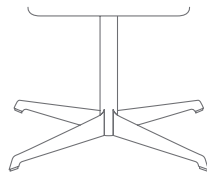

Dimensiones / Dimensions:

Base / Base

madera / wood

estrella / star

Especificaciones Técnicas:

- **Estructura interna:** Acero.
- **Espuma:** Poliuretano inyectado 55 a 60 kg/m³.
- **Base:** Madera - Fija.
Estrella - Giratoria.

General Technical Features:

- Inner Frame: Steel.
- Foam: Injected polyurethane 55 to 60 kg/m³.
- Base: Wood - Fixed.
Star - Swivel.

Acabados / Finishes:

Para acabados disponibles consultar la matriz de acabados / For available finishes, visit our finish library.