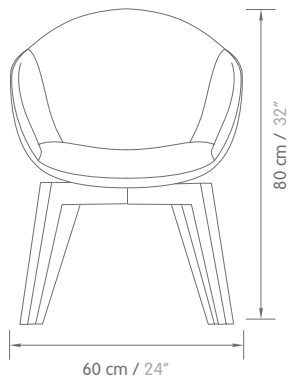

Dimensiones / Dimensions:

Base / Base

madera / wood

estrella / star

Especificaciones Técnicas:

- **Estructura interna:** Acero.
- **Espuma:** Poliuretano inyectado 55 a 60 kg/m³.
- **Base:** Madera - Fija.
Estrella - Giratoria.

General Technical Features:

- Inner Frame: Steel.
- Foam: Injected polyurethane 55 to 60 kg/m³.
- Base: Wood - Fixed.
Star - Swivel.

Acabados / Finishes:

Para acabados disponibles consultar la matriz de acabados / For available finishes, visit our finish library.