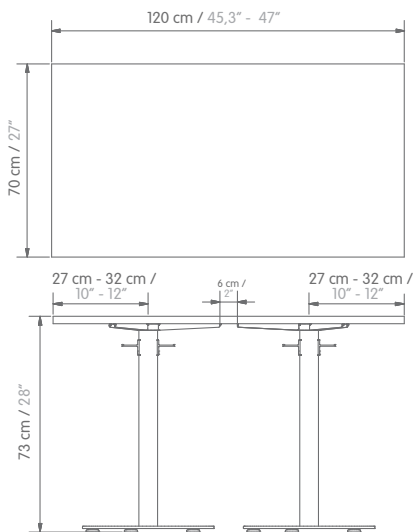

mesa cbp
cbp table

Dimensiones / Dimensions:

Especificaciones Técnicas:

- **Superficie:** Tablero aglomerado fenólico de 25mm enchapado en laminado de alta presión más balance con canto en PVC 2mm.
- **Estructura:** Tubería diámetro CR 2 1/2" calibre 16 o tubería en acero inoxidable diámetro CR 2 1/2" calibre 16.
Base: disco repujado en lámina CR calibre 22 o acero inoxidable calibre 22, con platina de acero de 5/16" de espesor y distanciadores en polipropileno.
Soporte superior: lámina CR 12 y acero 1020.
- **Recubrimiento:** Pintura electrostática o acero inoxidable.

General Technical Features:

- **Tabletop:** 25mm particle phenolic board with HPL covering.
- **Frame:** CR 2 1/2" steel tube or 16 gauge or CR 2 1/2" stainless steel tube 16 gauge
Base: disc embossed on CR 22 gauge sheet or stainless steel 22 gauge, with 5/16" thickness steel plate and polypropylene spacers.
Upper support: CR 12 sheet and 1020 steel.
- **Frame finish:** Powder coat paint or stainless steel.