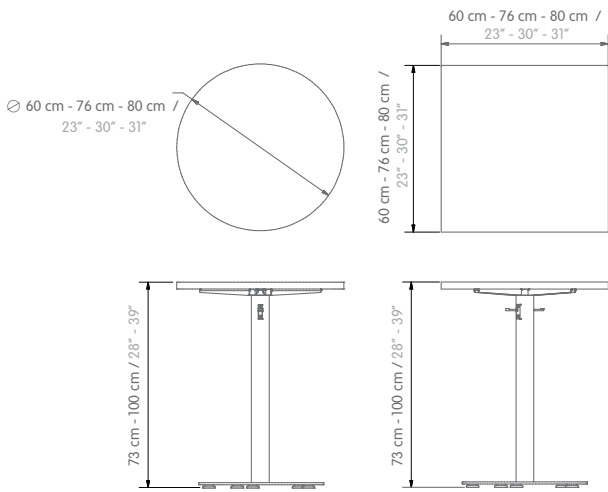

mesa cbp
cbp table

Dimensiones / Dimensions:

Especificaciones Técnicas:

- **Superficie:** Tablero aglomerado fenólico de 25mm enchapado en laminado de alta presión más balance con canto en PVC 2mm.
- **Estructura:** Tubería diámetro CR 2 1/2" calibre 16 o tubería en acero inoxidable diámetro CR 2 1/2" calibre 16.
Base: disco repujado en lámina CR calibre 22 o acero inoxidable calibre 22, con platina de acero de 5/16" de espesor y distanciadores en polipropileno.
Soporte superior: lámina CR 12 y acero 1020.
- **Recubrimiento:** Pintura electrostática o acero inoxidable.

General Technical Features:

- **Tabletop:** 25mm particle phenolic board with HPL covering.
- **Frame:** CR 2 1/2" steel tube or 16 gauge or CR 2 1/2" stainless steel tube 16 gauge
Base: disc embossed on CR 22 gauge sheet or stainless steel 22 gauge, with 5/16" thickness steel plate and polypropylene spacers.
Upper support: CR 12 sheet and 1020 steel.
- **Frame finish:** Powder coat paint or stainless steel.