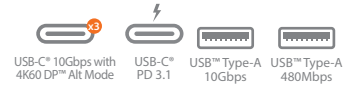

Mini Docks

Featuring Intel® USB4® Controller

USB4® Dual 4K Multi-Port Hub

JCD404 6-in-1 Functions
Multi-Port USB-C®

130W
PD 3.1

JCD405 6-in-1 Functions
Dual HDMI™

130W
PD 3.1

JCD401 5-in-1 Functions
DisplayPort™ & HDMI™

Made for MacBook®

USB-C® 6K Premium Hub

Designed for MacBook Air® M2

JCD394 9-in-1 Functions
USB4® modular kit

4K60 Pro USB4® Hub with MagSafe® Kit

Designed for MacBook Pro® 2021 / 2022 / 2023 and MacBook Air®(2022)

JCD395 8-in-1 Functions

4K60 & 10Gbps Gen 2

USB-C® 10Gbps JCD393 Mini Dock

9-in-1 Functions

USB-C® Triple-Monitor JCD397 10Gbps Mini Dock

11-in-1 Functions

USB-C® Dual 4K HDMI™ JCD398 10Gbps Mini Dock

7-in-1 Functions

8K USB4® Travel Hub JCH453

5-in-1 Functions

4K60 Elite USB-C® JCD3191 Travel Adapter

5-in-1 Functions

4K60 Elite USB-C® JCD390 Multi-Adapter

7-in-1 Functions

Made for specific devices

Mini Docking Station JCD620 for Nintendo Switch™

4-in-1 Functions

USB-C® PD Multi-Port JCD391 Adapter

5-in-1 Functions

USB-C® to 4K 60Hz HDMI™ JCD612 Travel Dock for iPad Pro®

5-in-1 Functions