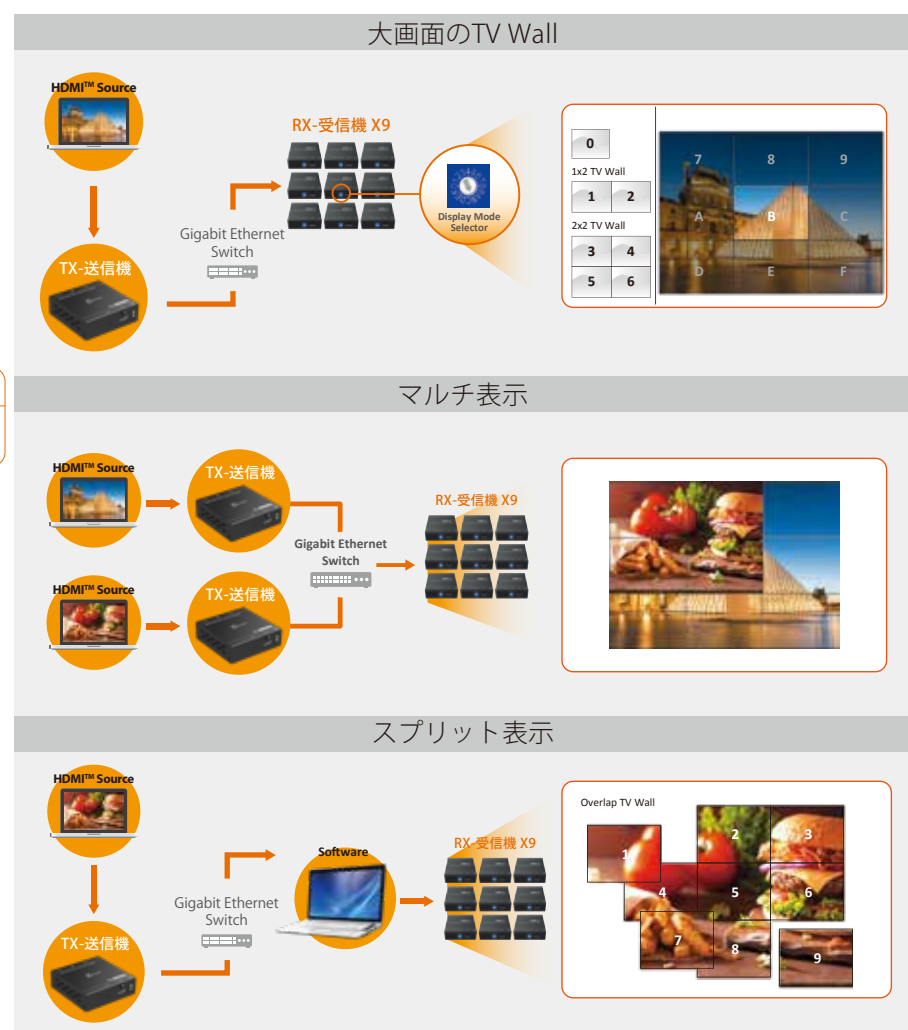

HDMI™ Video Wall over IP Extender JVAE52

- * 有線LANで最大500Mで遠距離投影できる
- * 自由自在にモニタモード切替
- * 複数映像ソースをマルチ表示できる
- * 解像度1080pと4K機種があります

TX-送信機

RX-受信機

接続イメージ

簡単にモニターモードを切り替えます

HDMIワイヤレス送受信機セット

Wireless HDMI™ Extender JVAW53