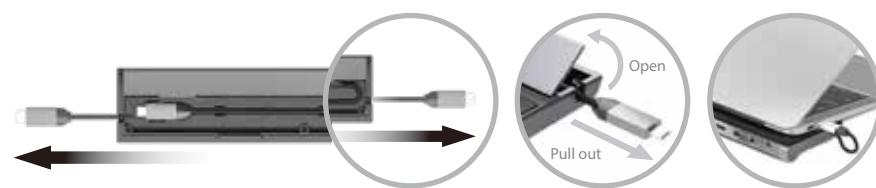

USB-C™

USB-C™ Triple Display Docking Station

JCD543 13-in-1

- ・複数機能13in1拡張できるドッキングステーション
- ・Power Delivery 100対応
- ・最大3モニターを同時に拡張モード対応
- ・USB3.1 Gen1規格、1ポートがBC1.2急速充電に対応
- ・3種ビデオインタフェースが備える
- ・スマートな左右どちらからでも接続できる設計
- ・必要環境：DP Alt Mode（ビデオ出力機能）に対応必要があります
- ・寸法：本体：350 (W) x 23.4 (H) x 82.5 (D) mm。ケーブル長さ：450 mm
- ・質量：約300g

3つのビデオインタフェース

ハブ HUB <ul style="list-style-type: none"> ■ USB-C 3.1.....×1 ■ USB-A 3.0.....×3 (急速充電 ×1あり) 	ビデオ Video <ul style="list-style-type: none"> ■ VGA.....×1 ■ HDMI.....×2 ■ DisplayPort.....×1 	<ul style="list-style-type: none"> ■ キガビットイーサネット Gigabit Ethernet ■ カードリーダー Card Reader ■ オーディオ Audio
---	---	--