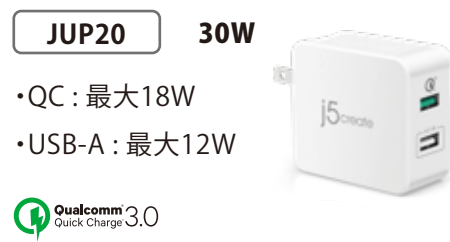

- USB-C : 最大PD100W
- USB-A : 最大12W

USB急速充電器

JUP60 58W

- QC : 最大18W
- USB-A : 最大40W

Qualcomm Quick Charge 3.0

JUP50 40W

- USB-A : 最大40W

JUP20 30W