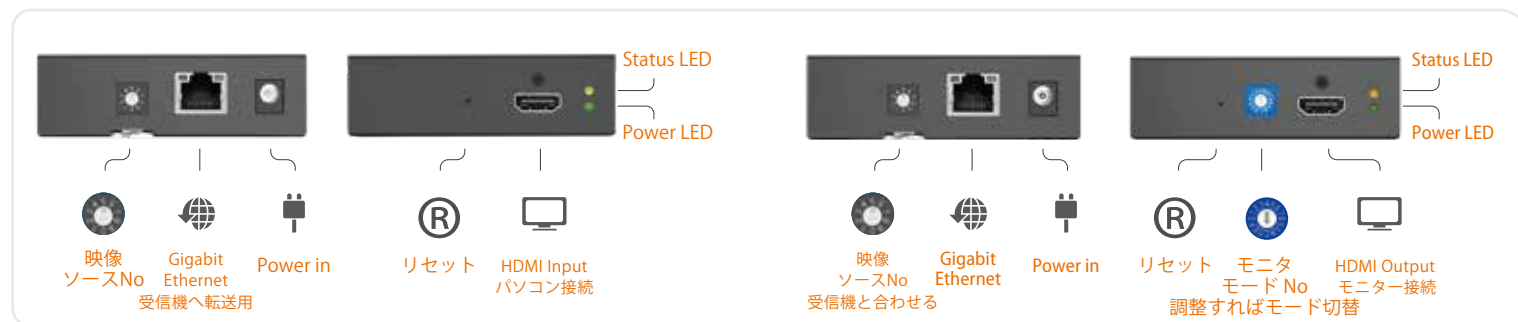

Android専用Display Adapter

- * Androidスマホにすべて対応
- * 解像度1920 x 1080@60Hz
- * 専用アプリで簡単に起動
- * 2in1コネクタMicro-B & Type-C

JUA161C

JUA165C

Android HUB

Micro-B Android HUB AOAモード&OTGモード対応

JUH660

HDMIマルチモニタシステム

HDMI™ Video Wall over IP Extender JVAE52

- * 有線LANで最大500Mで遠距離投影できる
- * 自由自在にモニタモード切替
- * 複数映像ソースをマルチ表示できる
- * 解像度1080pと4K機種があります

TX-送信機

RX-受信機

接続イメージ

簡単にモニターモードを切り替えます

HDMIワイヤレス送受信機セット

Wireless HDMI™ Extender JVAW53