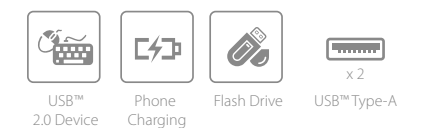

Android専用Display Adapter

- * Androidスマホにすべて対応
- * 解像度1920 x 1080@60Hz
- * 専用アプリで簡単に起動
- * 2in1コネクタMicro-B & Type-C

JUA161C

JUA165C

Android HUB

Micro-B Android HUB AOAモード&OTGモード対応

JUH660

HDMIマルチモニタシステム