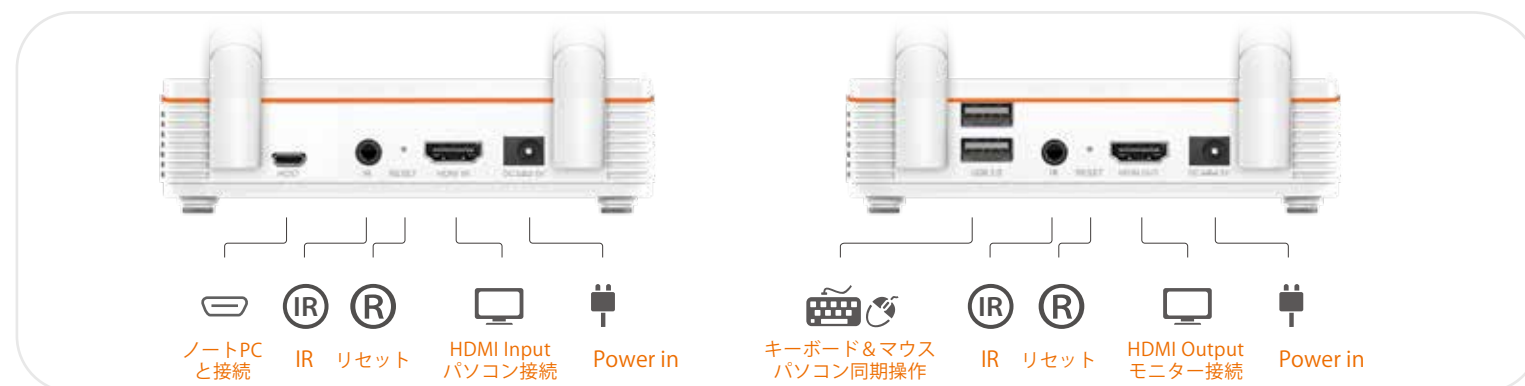

TX-送信機

RX-受信機