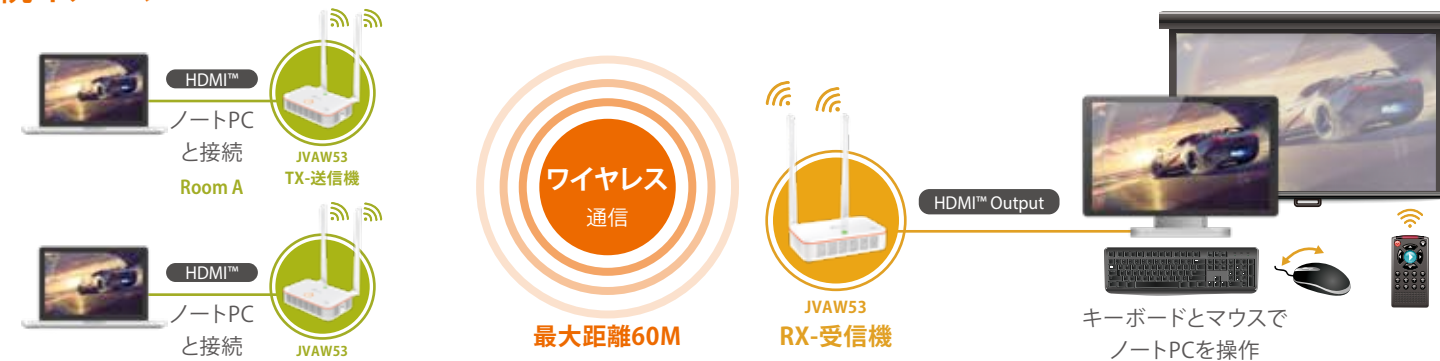

Android専用Display Adapter

- * Androidスマホにすべて対応
- * 解像度1920 x 1080@60Hz
- * 専用アプリで簡単に起動
- * 2in1コネクタMicro-B & Type-C

JUA161C

JUA165C

Android HUB

Micro-B Android HUB AOAモード&OTGモード対応

JUH660

HDMIマルチモニタシステム

HDMI™ Video Wall over IP Extender JVAE52

- * 有線LANで最大500Mで遠距離投影できる
- * 自由自在にモニタモード切替
- * 複数映像ソースをマルチ表示できる
- * 解像度1080pと4K機種があります

TX-送信機

RX-受信機

接続イメージ

簡単にモニターモードを切り替えます

HDMIワイヤレス送受信機セット

Wireless HDMI™ Extender JVAW53

- * ワイヤレス最大距離60M
- * 複数送信機に対応
- * キーボードとマウスで送信機接続されるパソコンを同期操作
- * 解像度1080pと4K機種があります

TX-送信機

RX-受信機

接続イメージ

ウルトラシンクライアント

RDP Ultra Thin Client JRC705 Enrich Your Remote Desktop Experience

- * VDIベースソリューションを準じます
- * 超省エネ設計
- * ホストサーバーに一切ドライバーインストールが不要
- * RemoteFXハードウェアデコーダ
- * H.264ハードウェアデコーダ (Windows Media Player)
- * USB 2.0/1.1/RDP or RemoteFXに互換性があります
- * マウスやキーボードなどUSB周辺機器に対してUSB2.0より4倍速度対応
- * ギガビット10/100/1000 Base-Tイーサネット環境に対応
- * イーサネット (LAN/WAN) toホストサーバーまで距離制限ありません