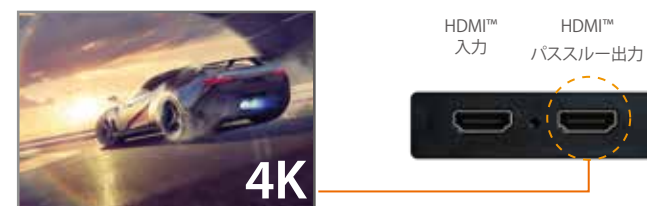

・遅延無い1080p録画

・高画質4K HDMIパススルー