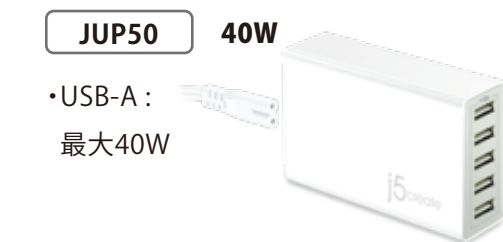

- USB-C : 最大PD100W
- USB-A : 最大12W

USB急速充電器

JUP60 58W

- QC : 最大18W
- USB-A : 最大40W

Qualcomm Quick Charge 3.0

JUP50 40W

- USB-A : 最大40W

JUP20 30W