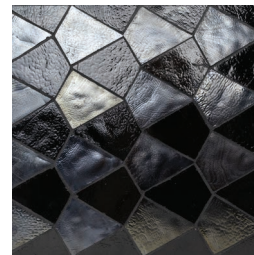

Pewter & Black
Pave
Artisan Edge
Sheet Size: 10 1/8"x 11 1/4"
(257 x 286mm)