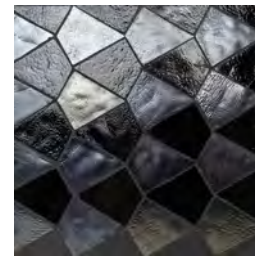

Pewter & Black
Pave
Artisan Edge
Sheet Size: 10 1/8"x 11 1/4"
(257 x 286mm)