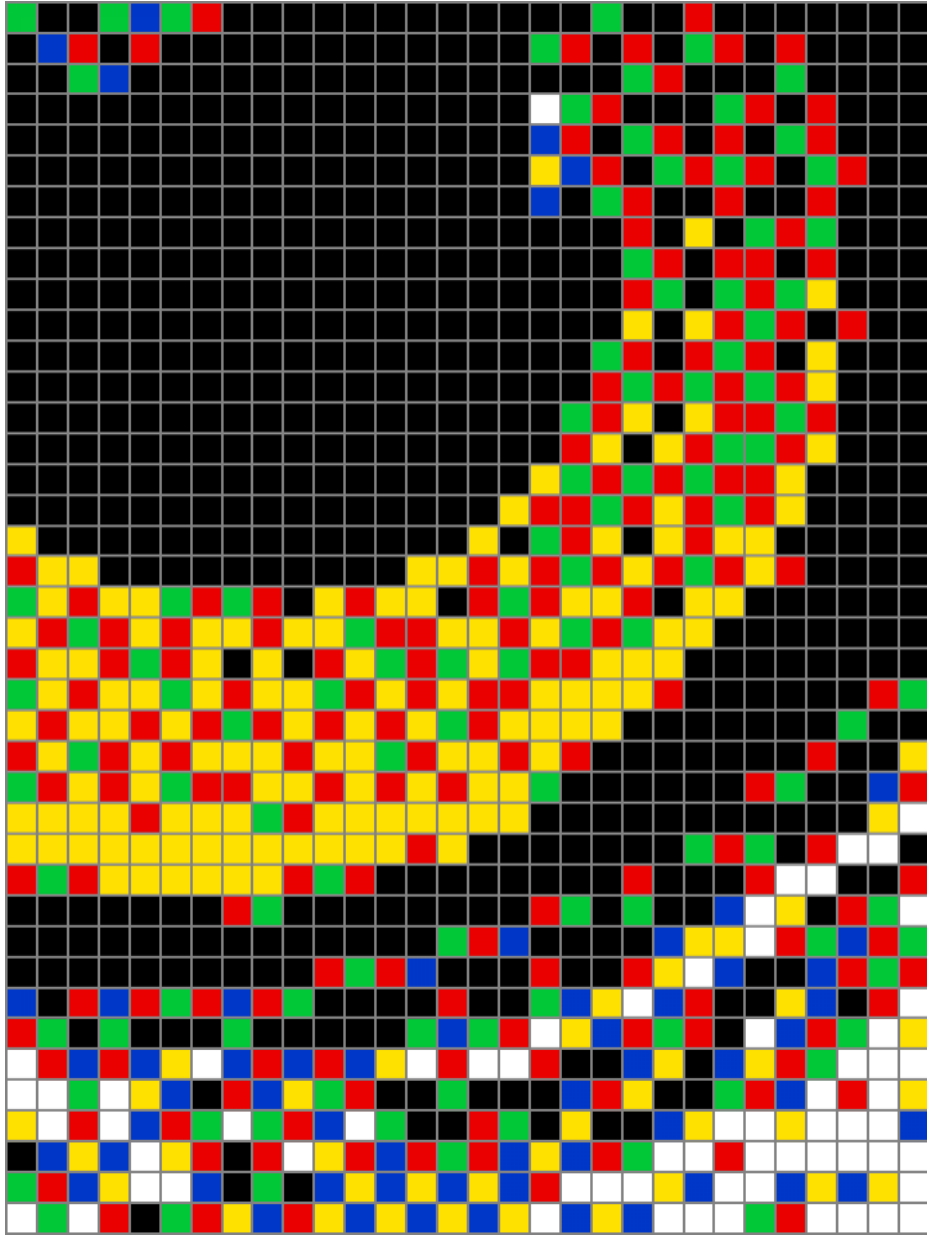

LEGGI ATTENTAMENTE PRIMA DI STAMPARE LE SCHEDE!

Stampa le schede-guida su carta comune in "DIMENSIONI REALI" cioè esattamente le stesse della tavoletta traforata; fai molta ATTENZIONE a NON ATTIVARE, sulla tua stampante, il comando "ADATTA AL FOGLIO" che ne varierebbe le dimensioni rendendole inutilizzabili. Ti consigliamo di stampare una pagina di prova con la scheda 1, controllarla con la tavoletta e poi stampare tutte le altre schede. Ritaglia le schede tenendo insieme il numero, ti servirà nel montaggio delle tavolette.

PIXEL ART

TAKE A SELFIE

PIXEL ART

TAKE A SELFIE

PIXEL ART

TAKE A SELFIE

PIXEL ART

TAKE A SELFIE

8

PIXEL ART

TAKE A SELFIE

PIXEL ART

TAKE A SELFIE

10

PIXEL ART

TAKE A SELFIE