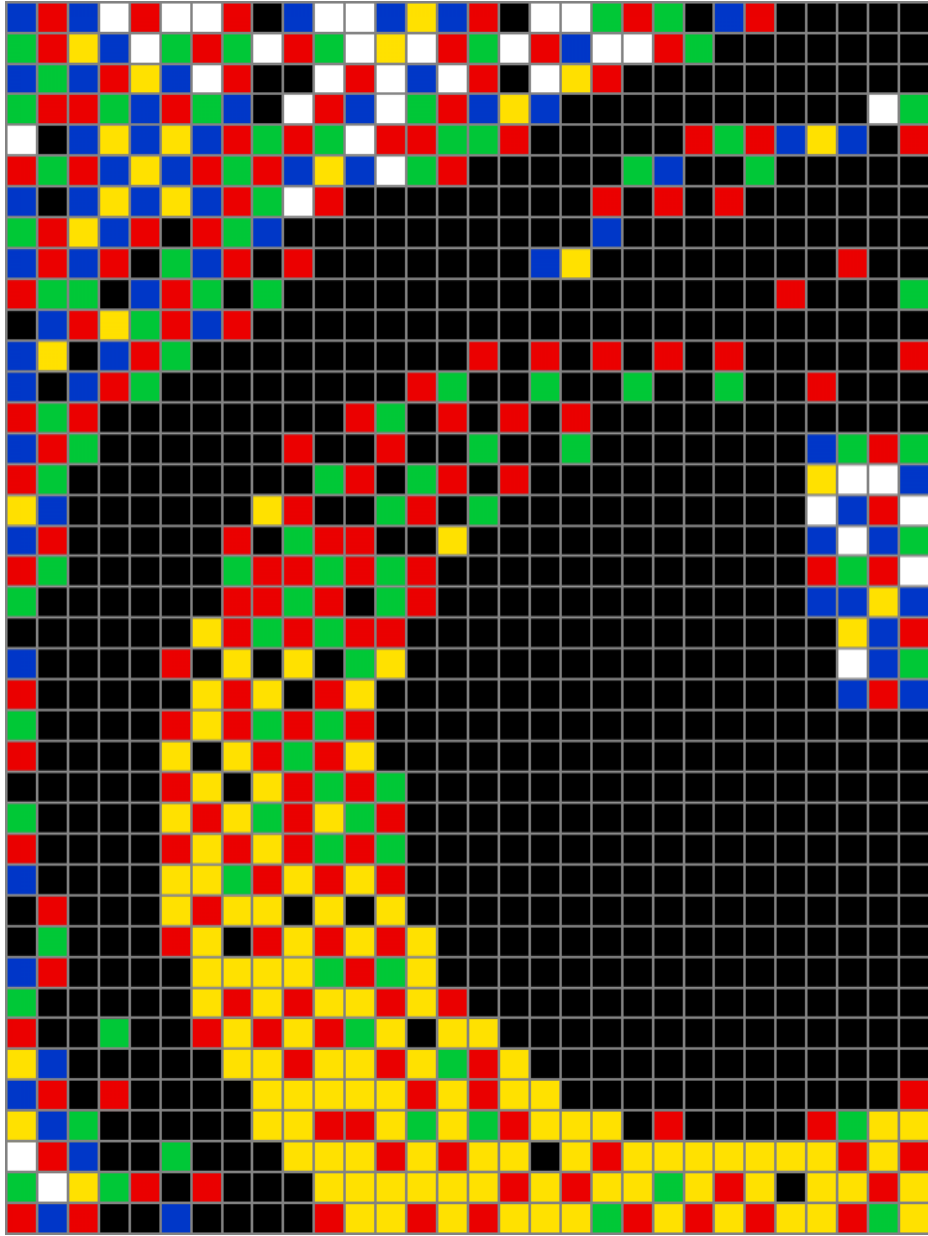

LEGGI ATTENTAMENTE PRIMA DI STAMPARE LE SCHEDE!

Stampa le schede-guida su carta comune in "DIMENSIONI REALI" cioè esattamente le stesse della tavoletta traforata; fai molta ATTENZIONE a NON ATTIVARE, sulla tua stampante, il comando "ADATTA AL FOGLIO" che ne varierebbe le dimensioni rendendole inutilizzabili. Ti consigliamo di stampare una pagina di prova con la scheda 1, controllarla con la tavoletta e poi stampare tutte le altre schede. Ritaglia le schede tenendo insieme il numero, ti servirà nel montaggio delle tavolette.

8

PIXEL ART

TAKE A SELFIE

PIXEL ART

TAKE A SELFIE

10

PIXEL ART

TAKE A SELFIE