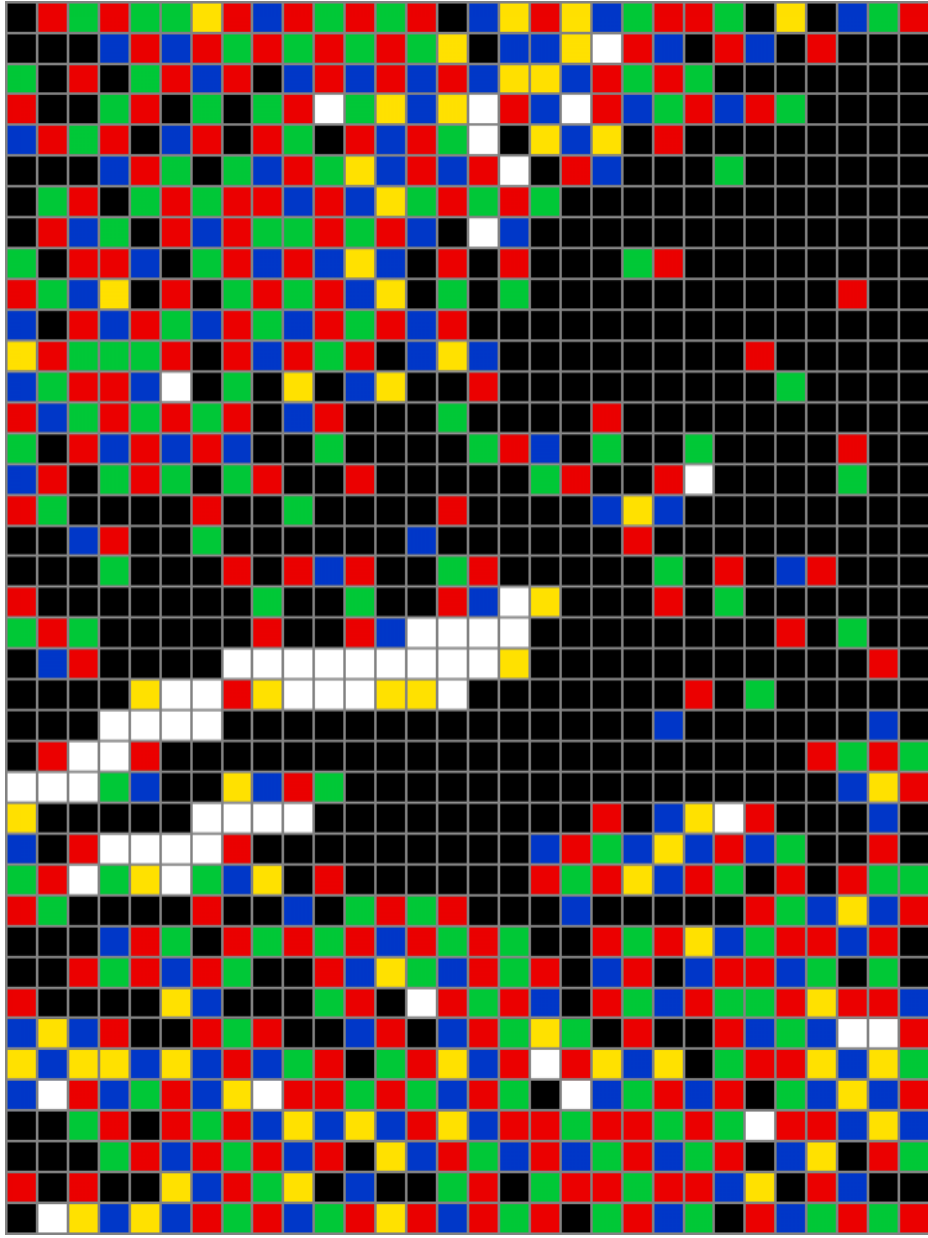

PIXEL ART

TAKE A SELFIE

24