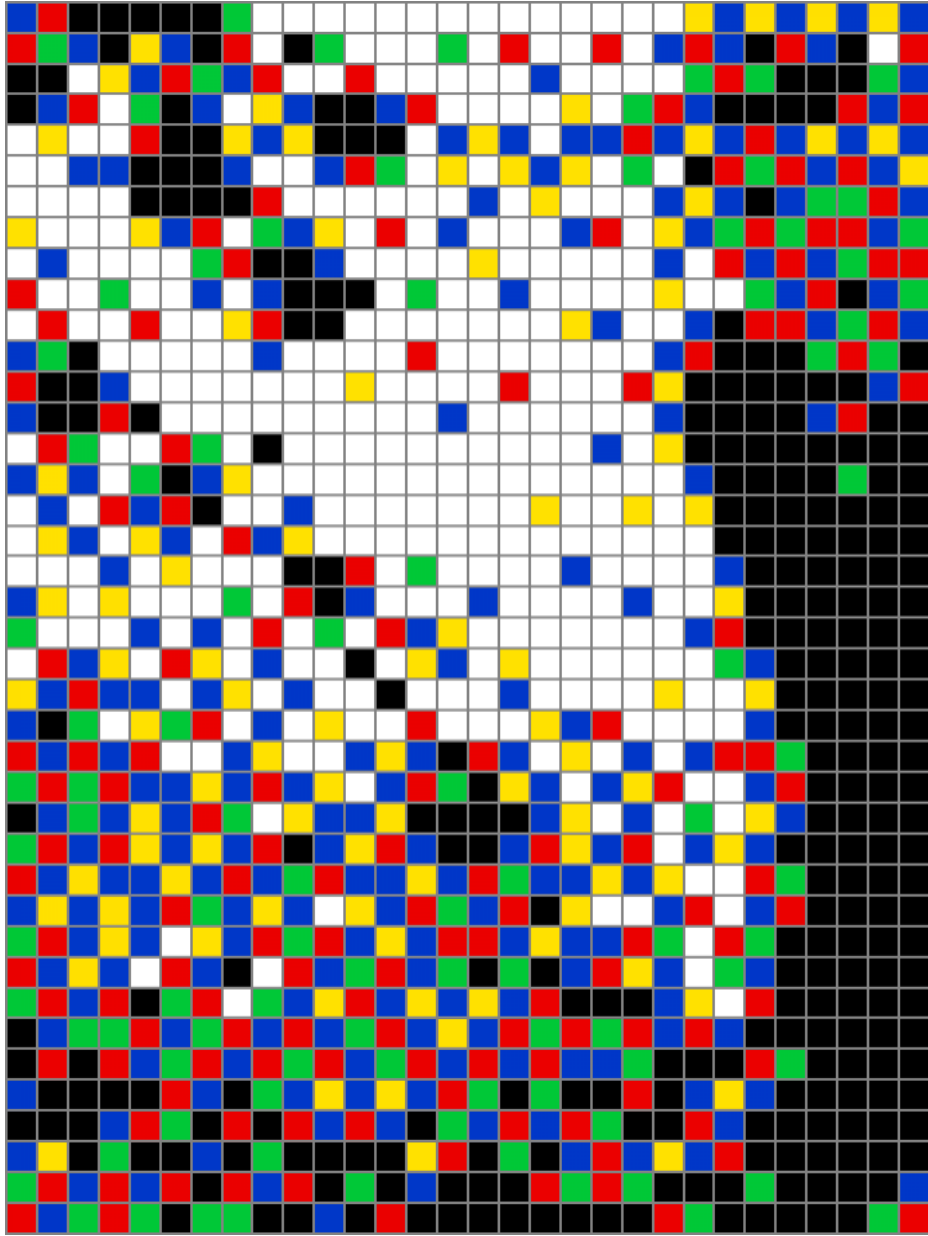

LEGGI ATTENTAMENTE PRIMA DI STAMPARE LE SCHEDE!

Stampa le schede-guida su carta comune in "DIMENSIONI REALI" cioè esattamente le stesse della tavoletta traforata; fai molta ATTENZIONE a NON ATTIVARE, sulla tua stampante, il comando "ADATTA AL FOGLIO" che ne varierebbe le dimensioni rendendole inutilizzabili. Ti consigliamo di stampare una pagina di prova con la scheda 1, controllarla con la tavoletta e poi stampare tutte le altre schede. Ritaglia le schede tenendo insieme il numero, ti servirà nel montaggio delle tavolette.

12

PIXEL ART

TAKE A SELFIE

PIXEL ART

TAKE A SELFIE

PIXEL ART

TAKE A SELFIE

PIXEL ART