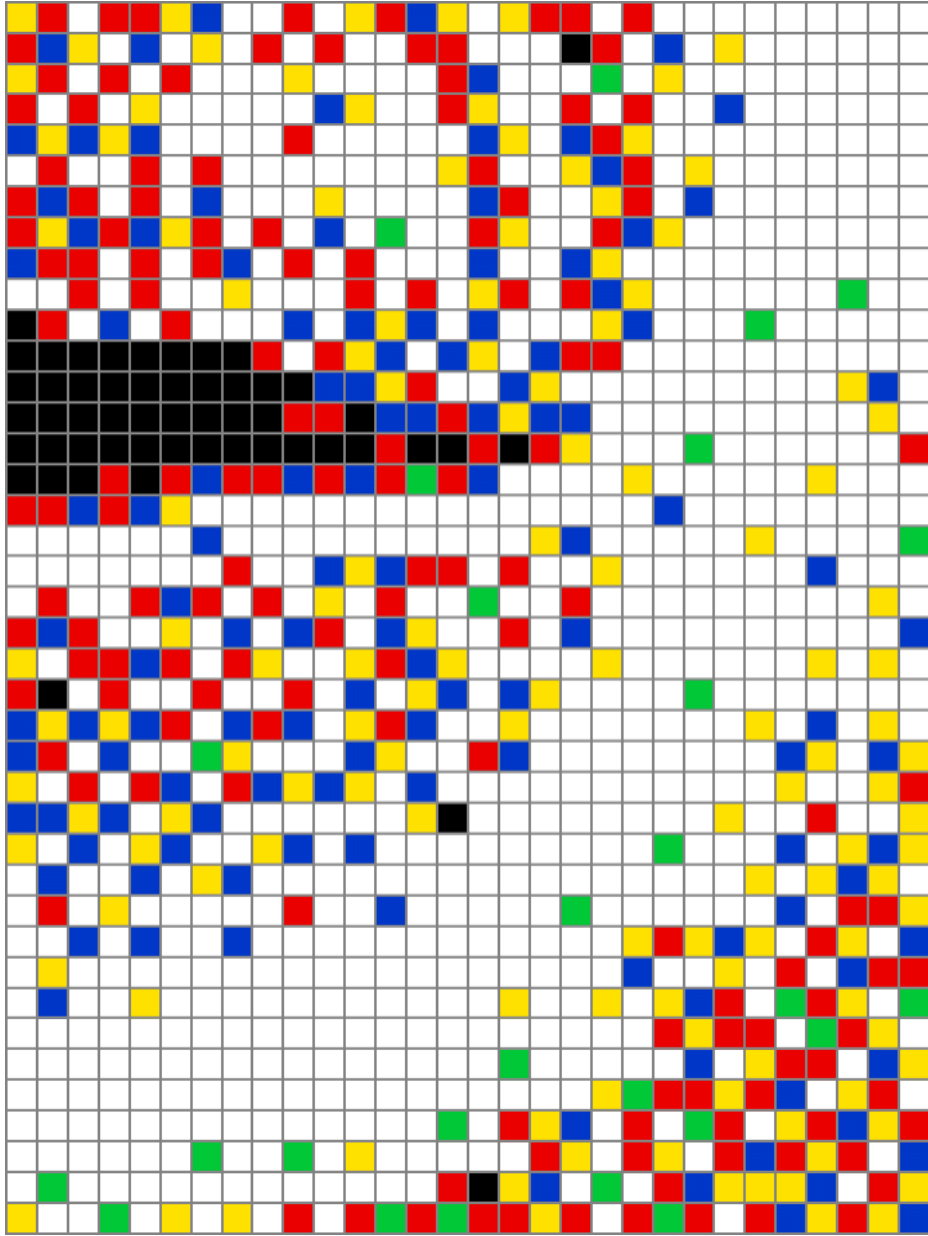

LEGGI ATTENTAMENTE PRIMA DI STAMPARE LE SCHEDE!

Stampa le schede-guida su carta comune in "DIMENSIONI REALI" cioè esattamente le stesse della tavoletta traforata; fai molta **ATTENZIONE** a **NON ATTIVARE**, sulla tua stampante, il comando "ADATTA AL FOGLIO" che ne varierebbe le dimensioni rendendole inutilizzabili. Ti consigliamo di stampare una pagina di prova con la scheda 1, controllarla con la tavoletta e poi stampare tutte le altre schede. Ritaglia le schede tenendo insieme il numero, ti servirà nel montaggio delle tavolette.

PIXEL ART

TAKE A SELFIE

PIXEL ART

TAKE A SELFIE

PIXEL ART

TAKE A SELFIE

PIXEL ART

TAKE A SELFIE