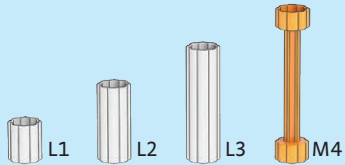

Quercetti[®]

Skyrail Evolution ottovolante

Istruzioni di montaggio
Instruction manual
Manuel d'instructions
Gebrauchsanleitung
Manual de instrucciones
Manual de instruções
Instrukcję obsługi
Instructiehandleiding

⚠ WARNING:
CHOKING HAZARD -
Toy contains marbles and small parts.
Not for children under 3 yrs.

1

Modello
Model
Modelo
Modell
Modelu

Step 2

Step 3

Step 4

Step 5

Step 6