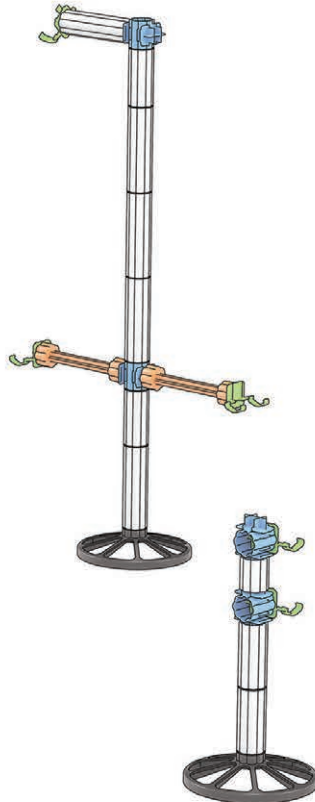

Quercetti[®]

Skyrail Evolution ottovolante

Istruzioni di montaggio
Instruction manual
Manuel d'instructions
Gebrauchsanleitung
Manual de instrucciones
Manual de instruções
Instrukcję obsługi
Instructiehandleiding

⚠ WARNING:
CHOKING HAZARD -
Toy contains marbles and small parts.
Not for children under 3 yrs.

1

Modello
Model
Modelo
Modell
Modelu

Step 2

Step 3

Step 4

Step 5

Step 6