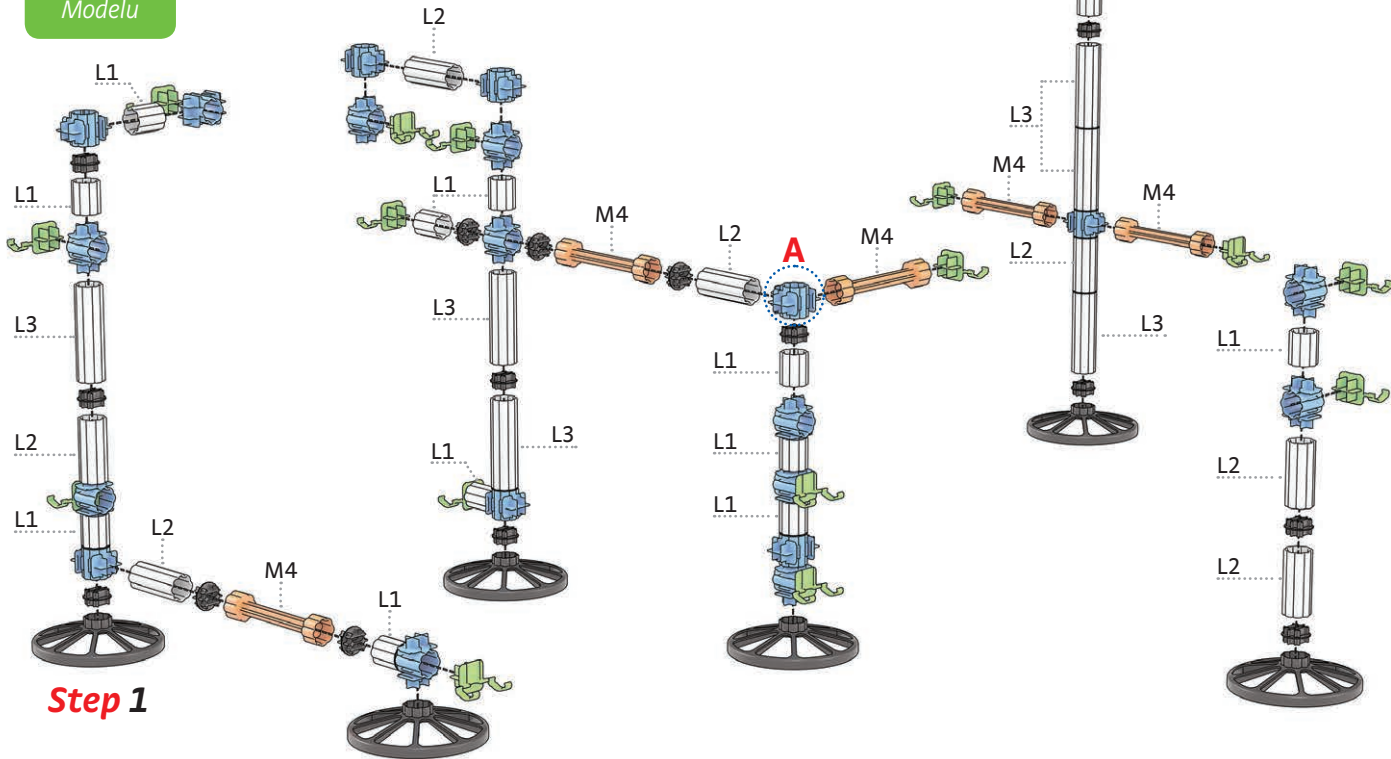

Quercetti[®]

Skyrail Evolution ottovolante

Istruzioni di montaggio
Instruction manual
Manuel d'instructions
Gebrauchsanleitung
Manual de instrucciones
Manual de instruções
Instrukcję obsługi
Instructiehandleiding

⚠ WARNING:
CHOKING HAZARD -
Toy contains marbles and small parts.
Not for children under 3 yrs.

1

Modello
Model
Modelo
Modell
Modelu

Step 2

Step 3

Step 4

Step 5

Step 6

Quercetti[®]
giocare intelligente