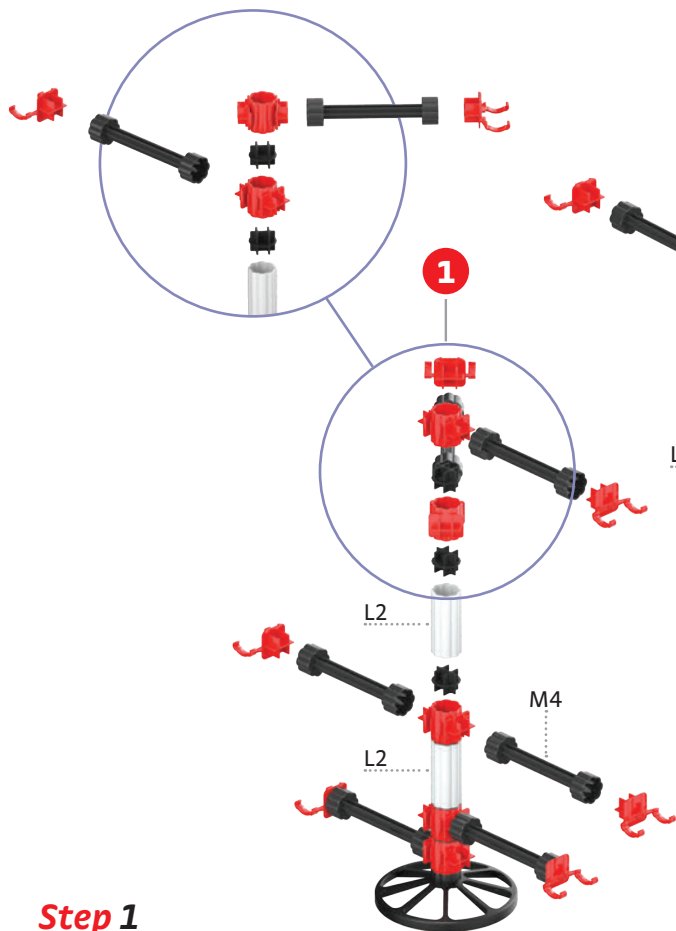

Skyrail

starter set

⚠ WARNING:
CHOKING HAZARD - Toy contains marbles
and small parts. Not for children under 3 years.

6429 Skyrail starter set

Step 1

Istruzioni di montaggio
Instruction manual
Manuel d'instructions
Gebrauchsanleitung
Manual de instrucciones
Manual de instruções
Instrukcję obsługi
Instructiehandleiding

Step 2

Step 3

Step 4

Step 5

giocare intelligente