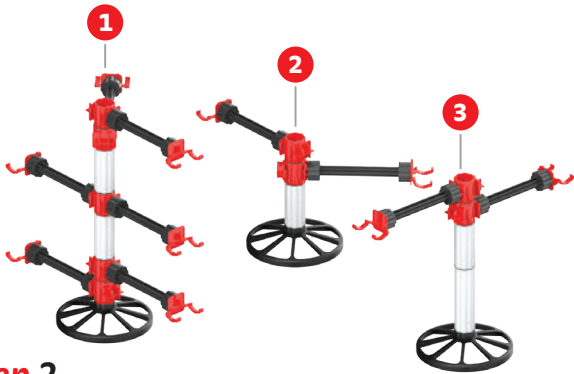

Skyrail

starter set

⚠ WARNING:
CHOKING HAZARD - Toy contains marbles
and small parts. Not for children under 3 years.

6429 Skyrail starter set

Step 1

Istruzioni di montaggio
Instruction manual
Manuel d'instructions
Gebrauchsanleitung
Manual de instrucciones
Manual de instruções
Instrukcję obsługi
Instructiehandleiding

Step 2

Step 3

Step 4

Step 5

giocare intelligente