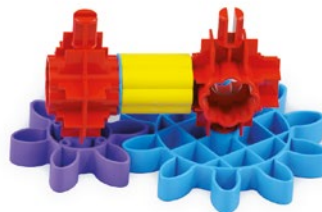

WARNING:
CHOKING HAZARD - Small parts.
Not for children under 3 yrs.

Ge⚙rell⚙ Tech⚙ toolbox

2310

Istruzioni di montaggio - *Assembly instructions* - *Consignes d'utilisation* - *Montageanleitung*
Instrucciones de instalación - *Instruções de montagem* - *Instrukcja montażu* - *Met bouw instructies*

click

1x

12x

21x

3x

19x

4x

3x