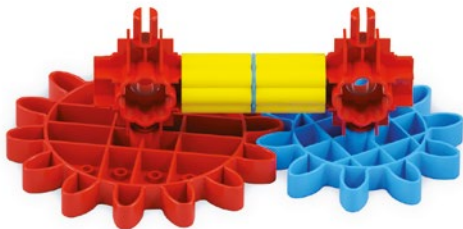

WARNING:
CHOKING HAZARD - Small parts.
Not for children under 3 yrs.

Ge⚙rell⚙ Tech⚙ toolbox

2310

Istruzioni di montaggio - *Assembly instructions* - *Consignes d'utilisation* - *Montageanleitung*
Instrucciones de instalación - *Instruções de montagem* - *Instrukcja montażu* - *Met bouw instructies*

click

1x

12x

21x

3x

19x

4x

3x

1x

click

2x

4x

2x

3x

1x

40x