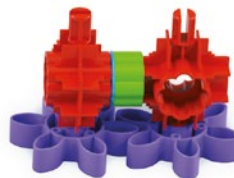

WARNING:
CHOKING HAZARD - Small parts.
Not for children under 3 yrs.

Ge⚙rell⚙ Tech⚙ toolbox

2310

Istruzioni di montaggio - *Assembly instructions* - *Consignes d'utilisation* - *Montageanleitung*
Instrucciones de instalación - *Instruções de montagem* - *Instrukcja montażu* - *Met bouw instructies*

click

1x

12x

21x

3x

19x

4x

3x