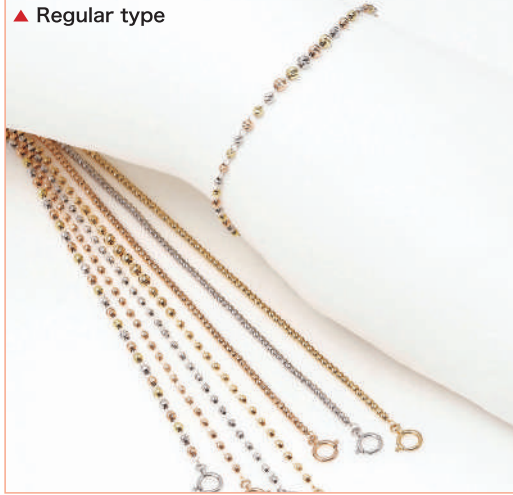

● Bracelet
▲ Regular type