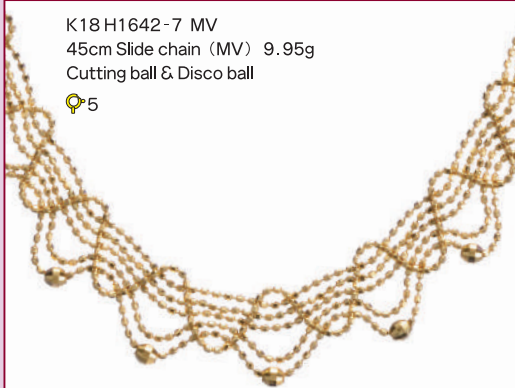

Cutting ball & Disco ball

Actual size

K18 WG H1642-7 WG MV

45cm Slide chain (MV) 9.52g

Cutting ball & Disco ball

Actual size

FRINGE LONG NECKLACE

K18 FRINGE
60cm Regular (R) 1.25g
Flower & Disco ball