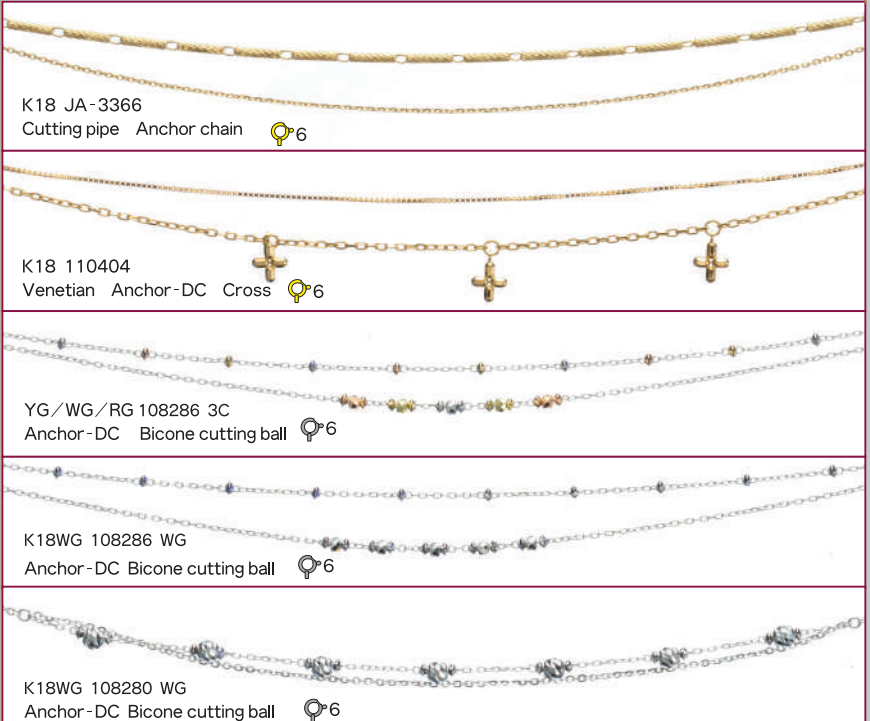

YG / WG / RG
108286 3C

18cm

1.06g

YG / WG / RG 108286 3C
Anchor-DC Bicone cutting ball ♀6

K18WG 108286 WG

18cm

1.06g

K18WG 108286 WG
Anchor-DC Bicone cutting ball ♀6

K18WG 108280 WG

18cm

1.30g

K18WG 108280 WG
Anchor-DC Bicone cutting ball ♀6

18cm = 7"

SINGLE LINE BRACELET

<p>K18 F-180 RY WIDTH-2mm ♀6</p>  <p>K18WG F-180 WG WIDTH-2mm ♀6</p> 	<p>Regular (R)</p> <p>K18 F-180 RY</p> <p>18cm 2.95g</p> <p>K18WG F-180 WG</p> <p>18cm 3.00g</p>
<p>K18 130394 WIDTH-1.8mm BICONE CUTTING & DISCO BALL FLOWER ♀6</p>  <p>K18WG 130394 WG WIDTH-1.8mm BICONE CUTTING & DISCO BALL FLOWER ♀6</p> 	<p>K18 130394</p> <p>18cm 1.01g</p> <p>K18WG 130394 WG</p> <p>18cm 1.00g</p>
<p>K18 4977 CUTTING BALL DISCO BALL-2mm ♀6</p>  <p>K18WG 4977 WG CUTTING BALL DISCO BALL-2mm ♀6</p> 	<p>K18 4977</p> <p>18cm 1.50g</p> <p>K18WG 4799 WG</p> <p>18cm 1.50g</p>
<p>YG/WG/RG M-TC-2.0 3C DISCO BALL-2mm ♀6</p>  <p>YG/WG/RG M-LC-2.0 3C DISCO BALL-2mm ♀6</p> 	<p>YG/WG/RG K/WG M-TC-2.0 3C</p> <p>18cm 1.36g</p> <p>YG/WG/RG M-LC-2.0 3C</p> <p>182mm 2.44g</p>
<p>K18WG SZ301 WG AJ BICONE CUTTING BALL-1.8mm ♀6</p> 	<p>K18WG SZ301 WG AJ</p> <p>18cm 1.98g</p>
<p>YG/WG/RG M-BB-GR 3C DISCO BALL-2~3mm ♀6</p> 	<p>YG/WG/RG M-BB-GR 3C</p> <p>18cm 0.94g</p>
<p>K18 105421 TWIST PLATE-4mm DISCO BALL-3mm ♀6</p> 	<p>K18 105421</p> <p>18cm 2.01g</p>

HOOP EARRINGS

K18 HOOP 2030

φ30mm WIDTH-2mm 1.76g

K18 HOOP 1530

φ30mm WIDTH-1.5mm 1.33g

K18 HOOP 1515

φ15mm WIDTH-1.5mm
0.73g

K18WG HOOP 2030 WG