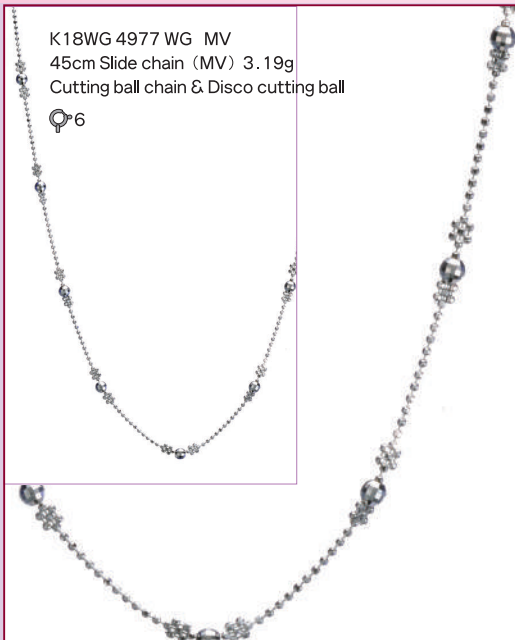

Actual size

K18WG 4977 WG MV
45cm Slide chain (MV) 3.19g
Cutting ball chain & Disco cutting ball