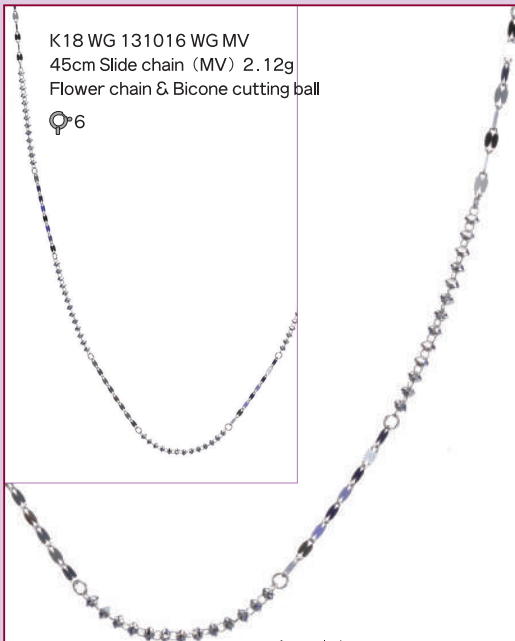

Actual size

K18WG 4977 WG MV
45cm Slide chain (MV) 3.19g
Cutting ball chain & Disco cutting ball

Actual size

K18 131016 MV
45cm Slide chain (MV) 2.03g
Flower chain & Bicone cutting ball

Actual size

K18 WG 131016 WG MV
45cm Slide chain (MV) 2.12g
Flower chain & Bicone cutting ball