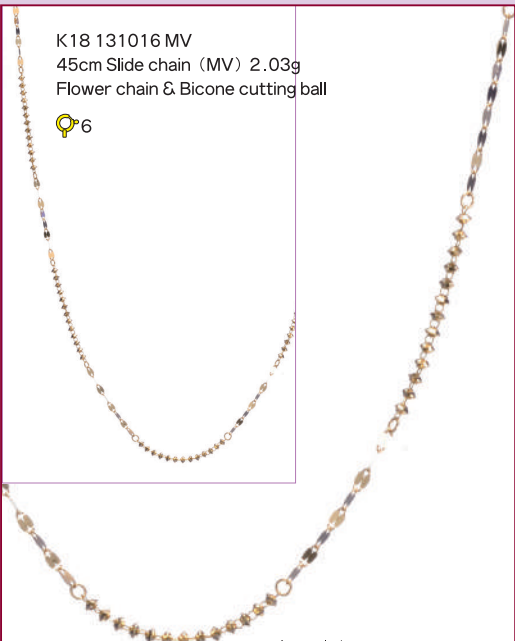

Actual size

K18 131016 MV
45cm Slide chain (MV) 2.03g
Flower chain & Bicone cutting ball