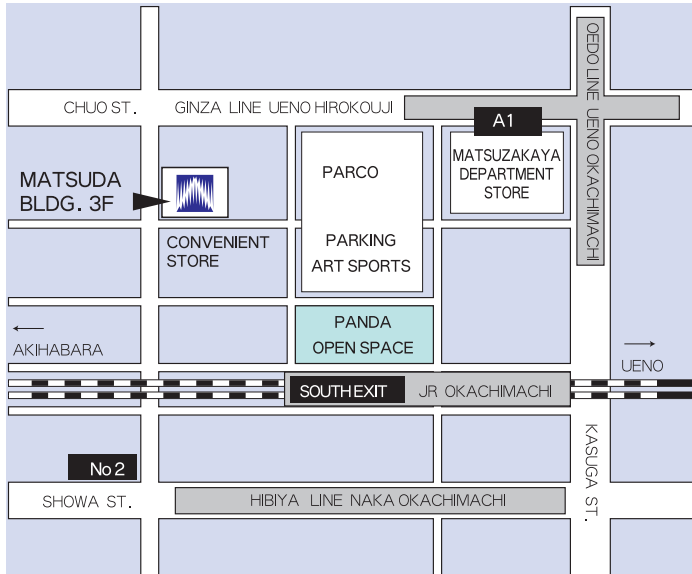

株式会社 オーロラ

〒110-0005 東京都台東区上野 3-23-11 松田ビル3F

AURORA TRADING CO.,LTD.

3-23-11, Ueno Taito-ku, Tokyo 110-0005, JAPAN