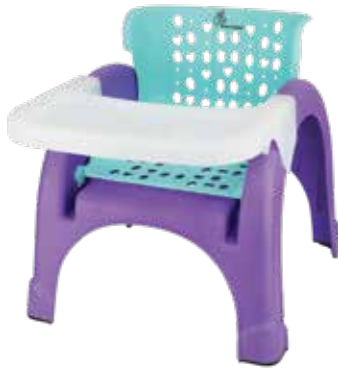

Black

SKU: CTHSPBL1

Grey

SKU: CTHSPGY1

Hide & Seek Plus

MRP: Rs 11,997.00

Baby Furniture

Green Blue |
SKU: FNJBGB01