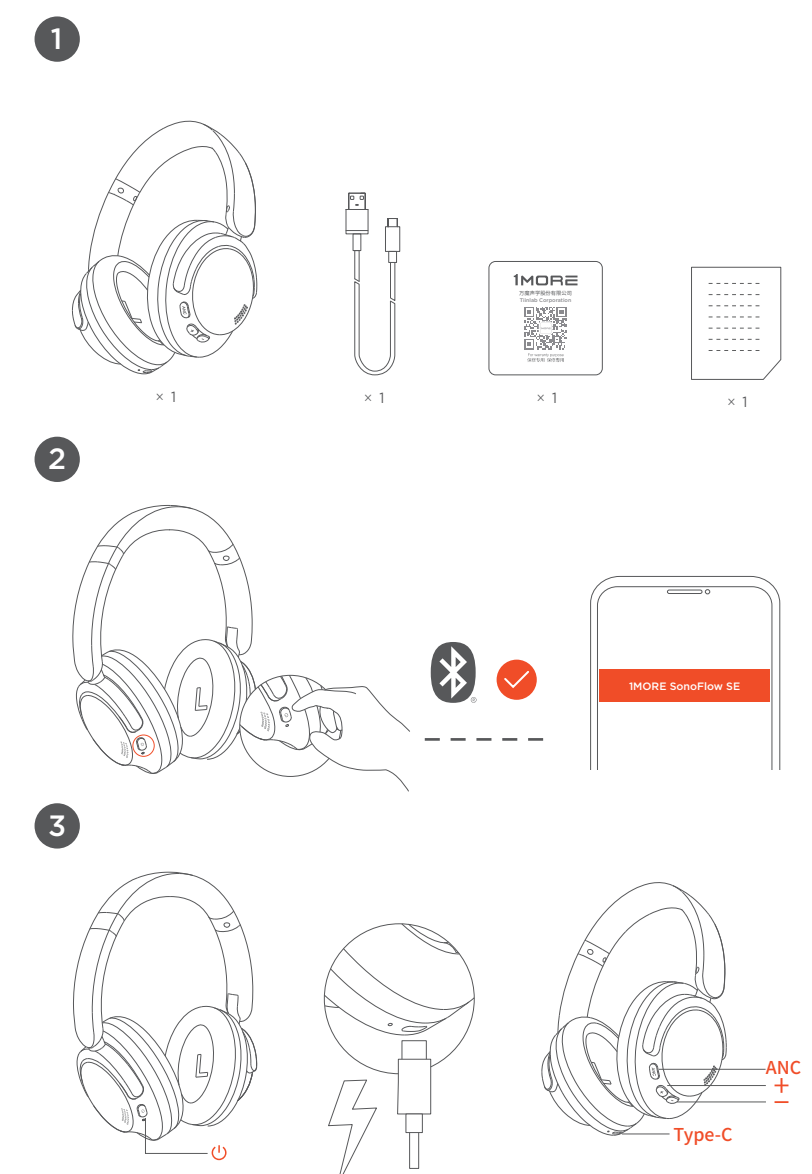

IMORE SonoFlow SE HQ30 מדרך לנישתמש  
IMORE SonoFlow SE HQ30 User Guide  
IMORE SonoFlow SE HQ30 降噪头戴蓝牙耳机 用户指南

1. 长按 2 秒钟 蓝色 LED 指示灯  
2. 长按 2 秒钟 蓝色 LED 指示灯  
3. 长按 2 秒钟 蓝色 LED 指示灯

1. Press and hold 2 seconds  
2. Press and hold 2 seconds  
3. Press and hold 2 seconds

EN Play On Press and hold for 25  
Play Off Press and hold for 25  
Volume Up Press and hold for 25  
Volume Down Press and hold for 25

DE Einschalten Halten Sie 2 Sekunden lang gedrückt  
Aussschalten Halten Sie 2 Sekunden lang gedrückt  
Lautstärke Erhöhen Halten Sie 2 Sekunden lang gedrückt  
Lautstärke Herabsetzen Halten Sie 2 Sekunden lang gedrückt