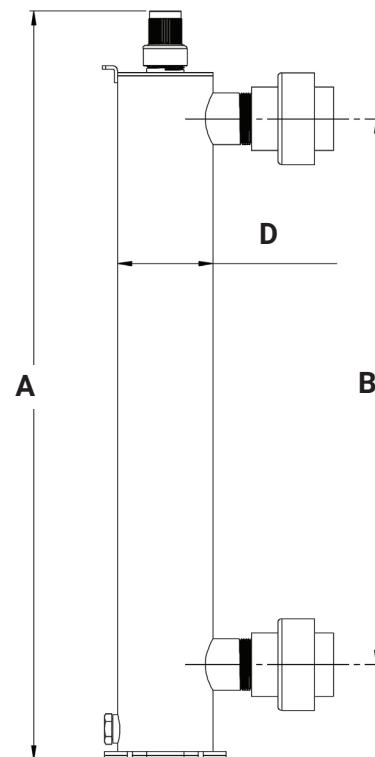

Dimensions

C

Spécifications de l'équipement

Modèle	PV2-42C	PV2-82C
Débit	42 GPM	82 GPM
	159 lpm	310.4 lpm
	9.5 m ³ /hr	18.6 m ³ /hr
Port Size	1,5 po MNPT	2 po MNPT
Électrique	90-265V/50-60Hz. (cordon d'alimentation IEC inclus)	
Type de prise	Américaine, Nema 5/15, 3 câbles pour tous systèmes 110V	
Watts de lampe	67	101
Lampe de remplacement	PV2RL-600HO	PV2RL-950HO
Manchon de remplacement	PV2RQ-600	PV2RQ-950
Contrôleur de remplacement	PV2RCHO-4.12	
Matériau de la chambre	Acier inoxydable 316L, tube à pression nominal A249 poli et passivé	
Dimensions de la chambre	3,5 x 26,9 po (8.9 x 68.3 cm)	3,5 x 40,7 po (8.9 x 103.4 cm)
Dimensions du contrôleur	8.6 x 4.2 x 4" (21.7 x 10.8 x 10.2 cm)	
Pression d'utilisation	0,7-10,3 bar (10-150 psi)	
Température de l'eau en fonctionnement	2-40° C (36-104° F)	
Rappel de changement de lampe	OUI (affichage LED à 4 chiffres)	
Indicateur visuel d'extinction de la lampe	OUI	
Indicateur sonore d'extinction de la lampe	OUI	
Poids d'expédition	7,9 kg (17,5 lbs)	10,0 kg (22,1 lbs)

	PV2-42C	PV2-82C
A	27,5 po (700mm)	41,3 po (1050mm)
B	20,1 po (510mm)	32,8 po (834mm)
C	8,4 po (214mm)	8,8 po (223mm)
D	3,5 po (89mm)	3,5 po (89mm)

Garantie du fabricant

CHAMBRES - Garantie limitée de trois (3) ans
ÉLECTRONIQUES - Garantie limitée de trois (3) ans
LAMPES UV - Garantie limitée d'un (1) an
PLAQUES DE QUARTZ - Garantie limitée d'un (1) an