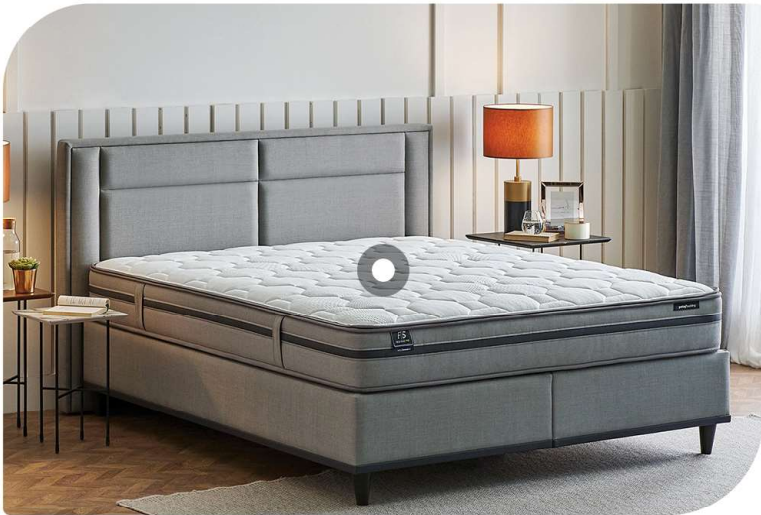

База с ракла, табла и матрак Fresh Sense

- 160x200
- •DHT пружини
- •Височина на матрака: 23см.

-20%
~~2074,-~~
1659,-

tbi bank 0% лихва 6 x 277 лв.