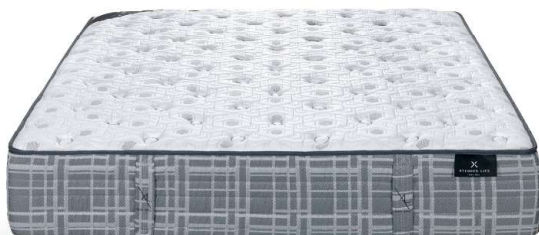

Сет база с табла Naples + матрак Virginia

160x200

Повдигащ механизъм с място за съхранение. Матрак: Слой Aloe Vera, Покет пружини, Мемори пяна, Новозеландска вълна

специална цена
1999,-
tbi bank 0% лихва 6 x 333 лв.

специална цена

1999,-
tbi bank 0% лихва 6 x 333 лв.

База с ракла и табла Lisboa + матрак Virginia

Повдигащ механизъм с място за съхранение. Матрак: Слой Aloe Vera, Покет пружини, Мемори пяна, Новозеландска вълна

Матрак Grayson

160x200

Височина: 35 см

Системата Pocket Springs осигурява перфектната опора и анатомия, а естественият и хипоалергенен латекс ще създаде здравословна и безопасна среда за сън.

-20%
~~1764,-~~
1399,-
tbi bank 0% лихва 6 x 233 лв.

Матрак Westlake

160x200

Височина: 35 см

Платът Tencel ще ви накара да почувствате уникално усещане за мекота и комфорт. Мемори пяната ще се приспособи към формата на тялото ви и ще осигури идеалната опора