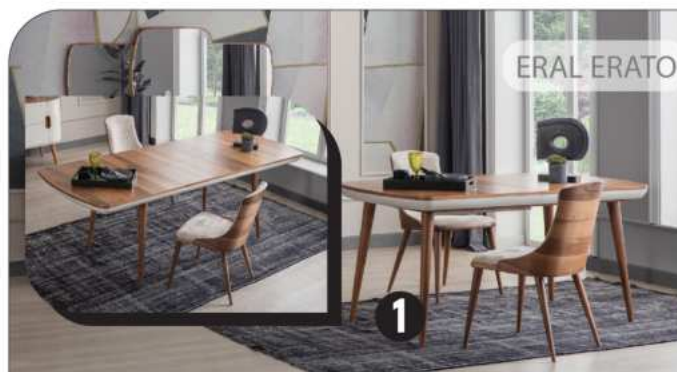

1. Трапезна маса Be Model
Ш198/В78/Д98 ~~2175,-~~ **1630,-**

2. Трапезен стол Be Model
~~383,-~~ **268,-**

3. Бюфет с огледало Be Model
Ш209/В85/Д49 ~~3027,-~~ **2378,-**

1. Разтегателна трапезна маса Erato в 3 размера