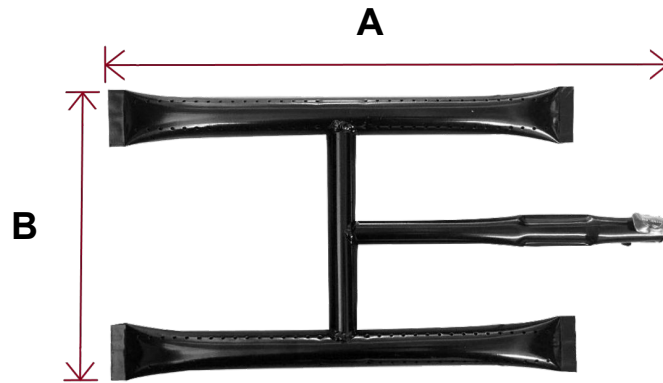

Los quemadores comerciales INMEZA, forman parte fundamental de Hornos y Freidores INMEZA. Con estos quemadores de baja presión, podría generar calor suficiente para utilizar de manera adecuada nuestros equipos.

ESPECIFICACIONES Y DIMENSIONES

Modelo	Especificaciones		Medidas	
	Color	B.T.U.	Largo	Ancho
23341	Negro	14,400	(A) 46 cm	(B) 15 cm

23341

CARACTERÍSTICAS GENERALES

- **Cuerpo.** Fabricados en Acero Esmaltado
- **Regulador.** Ventila reguladora de aire fabricada en aluminio
- **Niple.** Tubo de ½" Calibre 18.
- **B.P.** Funciona a baja presión.