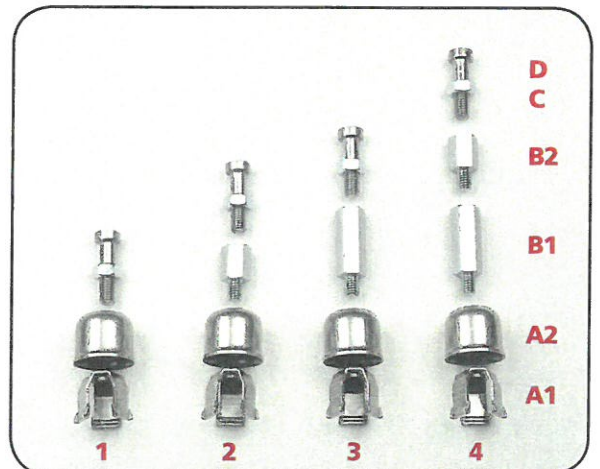

SPIKES SPIDER

SWISS MADE 

EASY Sport

EASY Alpine

QUICK & EASY

Abstandsmesser

Distance indicator
Indicateur de distance
Indicatore di distanza
Indicator de distancia
Afstand - indicator
거리 표시기
長さインジケーター

1