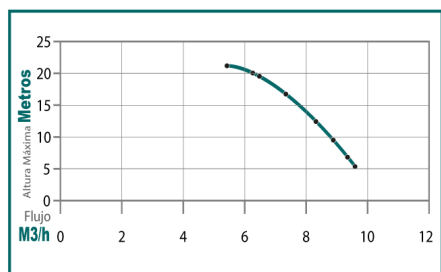

MOTOBOMBA AUTOCEBANTE KAWASHIMA 43 CC 2 TIEMPOS

SKU: BP4310

MARCA: KAWASHIMA

CARACTERÍSTICAS:

La motobomba Kawashima modelo BP4310 es de uso exclusivo agrícola, fácil de transportar y utilizar. Su motor de 43 CC y de 2 tiempos, genera 6,500 revoluciones por minuto, lo que permite generar una altura de descarga de hasta 23 metros. Está construida con materiales de calidad japonesa y es ensamblada bajo los más rigurosos estándares de calidad. Además, este producto cuenta con garantía en todas sus partes por defectos de fabricación y cobertura nacional para mantenimiento y reparación en más de 500 Centros de Servicio Autorizados (CSA).

ESPECIFICACIONES:

Motor	43 cc, 2 tiempos
Revoluciones por minuto	6,500 RPM
Succión y descarga	1 plg
Mezcla recomendada	50:1 Aceite 2T Kawashima
Encendido	Manual
Peso	7.4 Kg
Tipo de bomba	Autocebante
Altura Máxima	23 metros
Potencia	1.27 kw

Gráfica de rendimiento **BP4310**

Av Guadalupe 5120
Col. Jardines de Guadalupe
Zapopan, JAL, C.P. 45030
Tels. +52 558 853 4780
+52 331 578 8271
info@bioaplicaciones.com